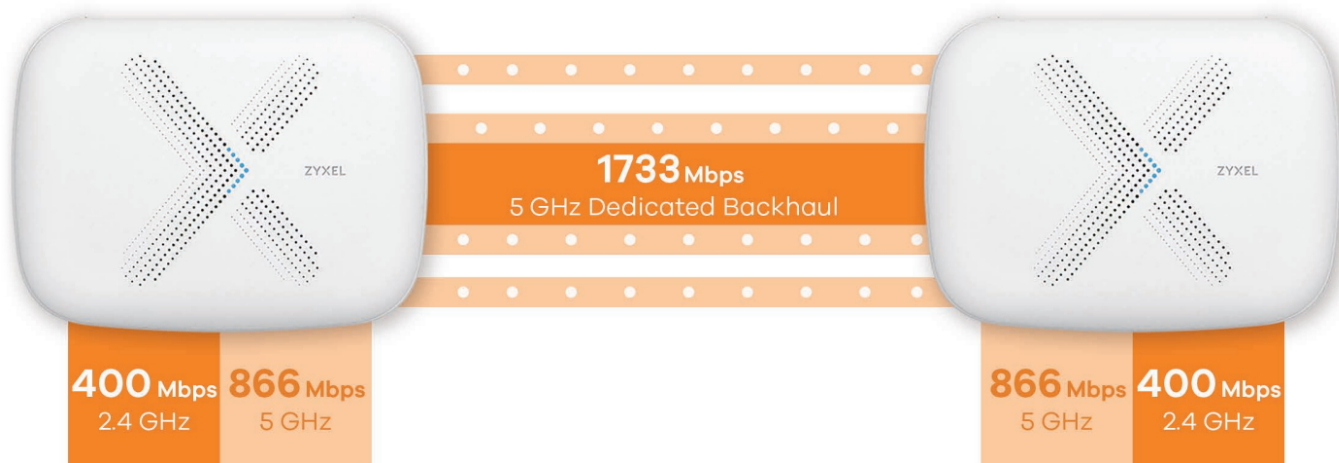

ZYXEL Multy X 3KS

Cena celkem:	13 075 Kč (bez DPH: 10 806 Kč)
Běžná cena:	14 382 Kč
Ušetříte:	1 307 Kč
Kód zboží:	NETZXL0040
Part No.:	WSQ50-EU0301F
Záruka:	24 měs.
Stav:	Nové zboží

Popis**ZyXEL Multy X 3 ks**

Přístupový bod pracující v pásmech **2,4 GHz a 5 GHz**, podporuje standardy **802.11a/b/g/n/ac/ac-wave2**. V pásmu 2,4 GHz dosahuje přenosových rychlostí **až 400 Mbit/s**, v pásmu 5 GHz **až 866 Mbit/s** a ve vyhrazeném pásmu 5 GHz (mezi jednotkami Multy) **až 1733 Mbit/s**. Díky tomu nabídne výkonnou bezdrátovou síť, která poskytuje nejen lepší pokrytí, ale také rychlé bezdrátové připojení. Technologie **Beamforming** a devět antén s vysokým ziskem společně přizpůsobují pokrytí Wi-Fi tak, aby se dokonale přizpůsobilo vaší domácnosti a soustředilo sílu signálu na každé zařízení. Technologie **MU-MIMO** zvýší rychlost, datovou propustnost a umožňuje obsloužit **více zařízení současně**. Z portů jsou k dispozici **tři GbE RJ-45 LAN, jeden GbE RJ-45 WAN/LAN a jeden USB 2.0 port**.

Balení obsahuje **tři jednotky Multy X**, které pokryjí Wi-Fi signálem plochu až **až 696 m²**.

Získejte rychlý internet, který si zasloužíte

Třípásmový bezdrátový systém Multy dosahuje maximální rychlosti přenosu prostřednictvím vyhrazeného 5 GHz připojení mezi svými uzly. Výsledkem je výkonná bezdrátová síť, která poskytuje nejen lepší pokrytí, ale také rychlé bezdrátové připojení.

Automatické vyhledání nejrychlejšího připojení

Nezáleží na tom, v které části domu právě jste, zařízení automaticky vyhledá nejbližší uzel Multy a připojí se k němu. To zaručuje nejrychlejší bezdrátové připojení, nejsilnější signál a vyšší spolehlivost.