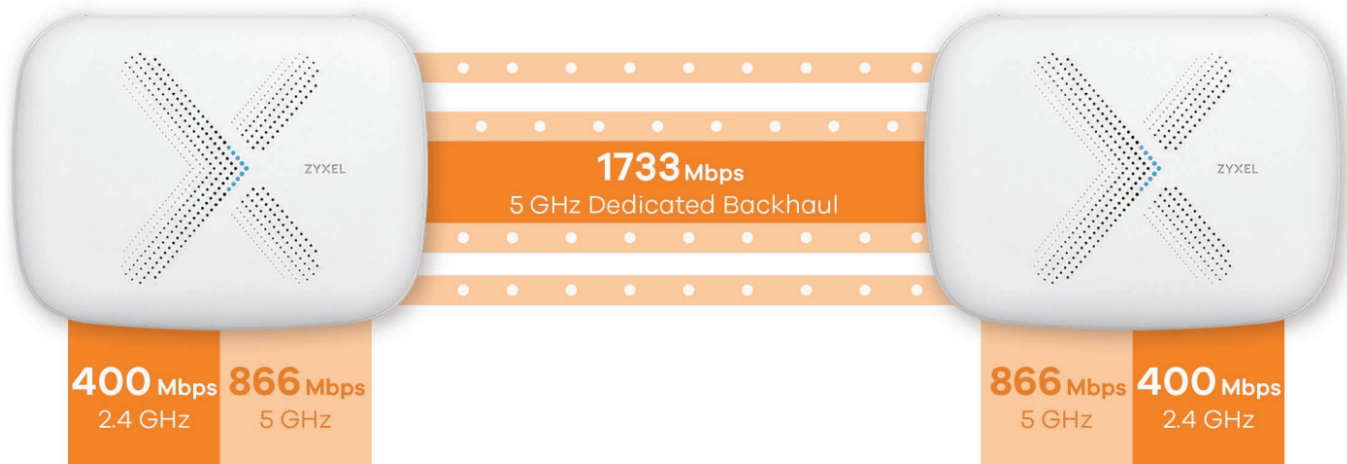

**ZYXEL MULTY X 2KS**

Cena celkem:	<b>9 039 Kč</b> <b>(bez DPH: 7 471 Kč)</b>
Běžná cena:	<b>9 943 Kč</b>
Ušetříte:	<b>904 Kč</b>
Kód zboží:	NETZXL0039
Part No.:	WSQ50-EU0201F
Záruka:	24 měs.
Stav:	Nové zboží

### ZyXEL Multy X 2 ks

Přístupový bod pracující v pásmech **2,4 GHz a 5 GHz**, podporuje standardy **802.11a/b/g/n/ac/ac-wave2**. V pásmu 2,4 GHz dosahuje přenosových rychlostí **až 400 Mbit/s**, v pásmu 5 GHz **až 866 Mbit/s** a ve vyhrazeném pásmu 5 GHz (mezi jednotkami Multy) **až 1733 Mbit/s**. Díky tomu nabídne výkonnou bezdrátovou síť, která poskytuje nejen lepší pokrytí, ale také rychlé bezdrátové připojení. Technologie **Beamforming** a devět antén s vysokým ziskem společně přizpůsobují pokrytí Wi-Fi tak, aby se dokonale přizpůsobilo vaší domácnosti a soustředilo sílu signálu na každé zařízení. Technologie **MU-MIMO** zvýší rychlost, datovou propustnost a umožňuje obsloužit **více zařízení současně**. Z portů jsou k dispozici **tři GbE RJ-45 LAN, jeden GbE RJ-45 WAN/LAN a jeden USB 2.0 port**.

Balení obsahuje **dvě jednotky Multy X**, které pokryjí Wi-Fi signálem plochu až **až 464 m<sup>2</sup>**. Přidáním třetí jednotky lze toto pokrytí zvýšit až na celkových **696 m<sup>2</sup>**.

### Získejte rychlý internet, který si zasloužíte

Třípásmový bezdrátový systém Multy dosahuje maximální rychlosti přenosu prostřednictvím vyhrazeného 5 GHz připojení mezi svými uzly. Výsledkem je výkonná bezdrátová síť, která poskytuje nejen lepší pokrytí, ale také rychlé bezdrátové připojení.