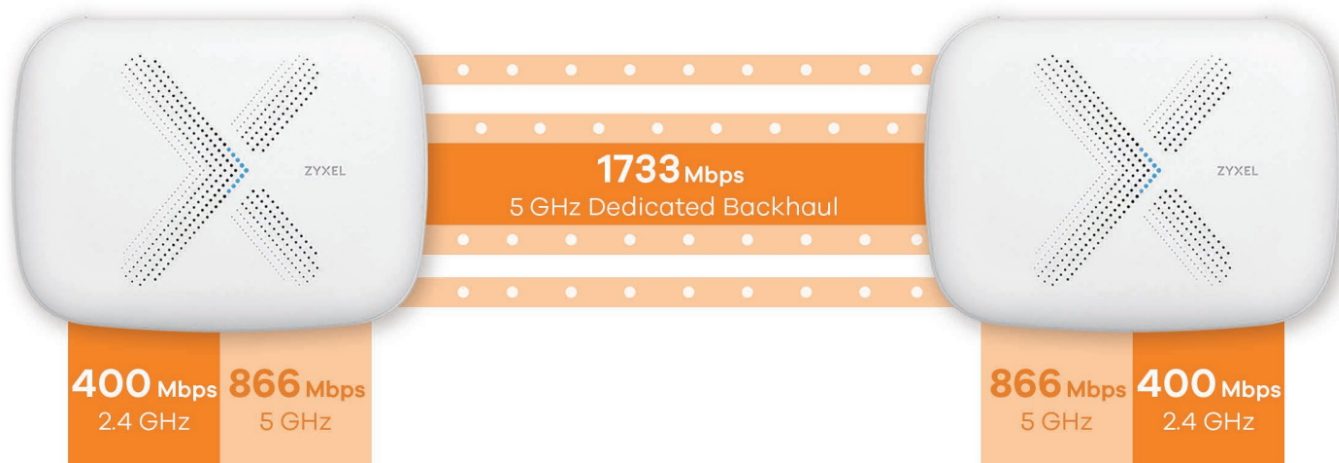

ZYXEL Multy X

Cena celkem:	5 368 Kč (bez DPH: 4 436 Kč)
Běžná cena:	5 904 Kč
Ušetříte:	537 Kč
Kód zboží:	NETZXL0038
Part No.:	WSQ50-EU0101F
Záruka:	24 měs.
Stav:	Nové zboží

Popis

ZyXEL Multy X

Přístupový bod pracující v pásmech **2,4 GHz a 5 GHz**, podporuje standardy **802.11a/b/g/n/ac/ac-wave2**. V pásmu 2,4 GHz dosahuje přenosových rychlostí **až 400 Mbit/s**, v pásmu 5 GHz **až 866 Mbit/s** a ve vyhrazeném pásmu 5 GHz (mezi jednotkami Multy) **až 1733 Mbit/s**. Díky tomu nabídne výkonnou bezdrátovou síť, která poskytuje nejen lepší pokrytí, ale také rychlé bezdrátové připojení. Technologie **Beamforming** a devět antén s vysokým ziskem společně přizpůsobují pokrytí Wi-Fi tak, aby se dokonale přizpůsobilo vaší domácnosti a soustředilo sílu signálu na každé zařízení. Technologie **MU-MIMO** zvýší rychlost, datovou propustnost a umožňuje obsloužit **více zařízení současně**. Z portů jsou k dispozici **tři GbE RJ-45 LAN, jeden GbE RJ-45 WAN/LAN a jeden USB 2.0 port**.

Balení obsahuje **jednu jednotku Multy X**, která pokryje Wi-Fi signálem plochu až **až 232 m²**. Přidáním další jednotky lze toto pokrytí zvýšit na **až 464 m²**. Maximálního pokrytí **až 696 m²** je možné dosáhnout pomocí tří jednotek.

Získejte rychlý internet, který si zasloužíte

Třípásmový bezdrátový systém Multy dosahuje maximální rychlosti přenosu prostřednictvím vyhrazeného 5 GHz připojení mezi svými uzly. Výsledkem je výkonná bezdrátová síť, která poskytuje nejen lepší pokrytí, ale také rychlé bezdrátové připojení.

Automatické vyhledání nejrychlejšího připojení

Nezáleží na tom, v které části domu právě jste, zařízení automaticky vyhledá nejbližší uzel Multy a připojí se k němu. To zaručuje nejrychlejší bezdrátové připojení, nejsilnější signál a vyšší spolehlivost.