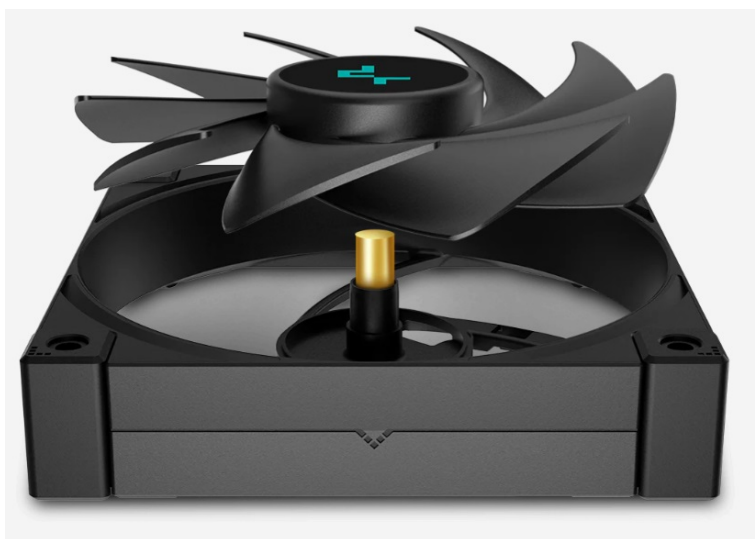

CHLDPC10421

Part No.:

R-LT520-BKAMNF-G-1

Záruka:

36 měs.

Stav:

Nové zboží

**Popis****DEEPCOOL LT520 - drží CPU v chladu**

Vodní chladič DEEPCOOL LT520 určen pro chlazení širokého spektra **procesorů Intel i AMD**. Disponuje **výkonným čerpadlem 4. generace** s mikrokánalovou strukturou, která zajišťuje **optimální průtok chladicí kapaliny**. Dále se skládá z **3fázového hnacího motoru** nebo **měděné základny**. Díky tomu je vodní chladič pevný a stabilní i při vysoké provozní zátěži.

**DEEPCOOL LT520** disponuje **dvojicí ventilátorů DeepCool FK120** s precizně vyváženým poměrem výkonu a provozní účinností. Jsou vloženy do robustního rámu a spolu s **ložisky Fluid Dynamic** zajišťují dlouhou životnost i při vysokých otáčkách a spolehlivost.

## **DEEPCOOL LT520**

Vodní chladič určený pro chlazení široké škály procesorů. Vyznačuje se vysokou kvalitou, výkonem a spolehlivostí. Disponuje **dvěma 120 mm** velkými ventilátory a pumpou s **ARGB** podsvícením. Odolné opletené hadice jsou dlouhé **410 mm** a díky dostatečně širokému průměru zaručují **plynulý průtok** chladicí kapaliny.