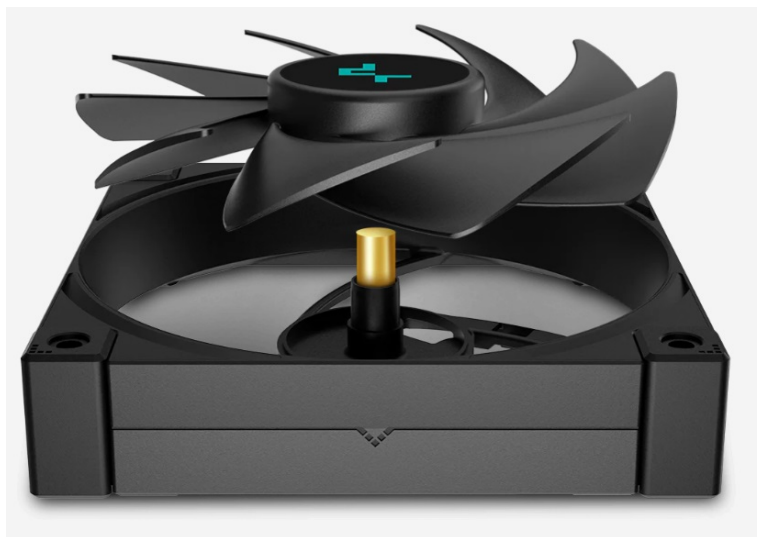

DEEPCOOL LT520

Cena celkem:	2 095 Kč (bez DPH: 1 731 Kč)
Běžná cena:	2 304 Kč
Ušetříte:	209 Kč
Kód zboží:	CHLDPC10421
Part No.:	R-LT520-BKAMNF-G-1
Záruka:	36 měs.
Stav:	Nové zboží

Popis**DEEPCOOL LT520 - drží CPU v chladu**

Vodní chladič DEEPCOOL LT520 určen pro chlazení širokého spektra **procesorů Intel i AMD**. Disponuje **výkonným čerpadlem 4. generace** s mikrokánalovou strukturou, která zajišťuje **optimální průtok chladicí kapaliny**. Dále se skládá z **3fázového hnacího motoru** nebo **měděné základny**. Díky tomu je vodní chladič pevný a stabilní i při vysoké provozní zátěži.

DEEPCOOL LT520 disponuje **dvojicí ventilátorů DeepCool FK120** s precizně vyváženým poměrem výkonu a provozní účinností. Jsou vloženy do robustního rámu a spolu s **ložisky Fluid Dynamic** zajišťují dlouhou životnost i při vysokých otáčkách a spolehlivost.

DEEPCOOL LT520

Vodní chladič určený pro chlazení široké škály procesorů. Vyznačuje se vysokou kvalitou, výkonem a spolehlivostí. Disponuje **dvěma 120 mm** velkými ventilátory a pumpou s **ARGB** podsvícením. Odolné opletené hadice jsou dlouhé **410 mm** a díky dostatečně širokému průměru zaručují **plynulý průtok** chladicí kapaliny.