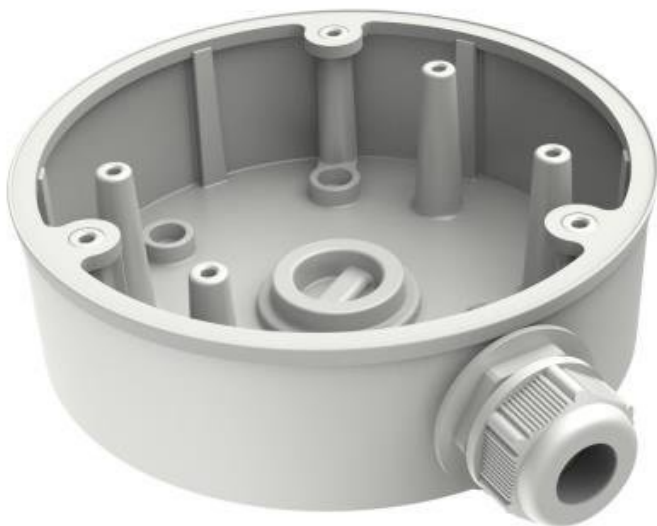

HIKVISION DS-1280ZJ-PT6

Cena celkem:	703 Kč
	(bez DPH: 581 Kč)
Běžná cena:	774 Kč
Ušetříte:	70 Kč
Kód zboží:	IPKHIK0466
Part No.:	DS-1280ZJ-PT6
Záruka:	36 měs.
Stav:	Nové zboží

Popis

Hikvision DS-1280ZJ-PT6

Instalační krabice/patice **pro dome kamery** Hikvision. Krabice je vhodná pro vnitřní i venkovní použití (nutné těsnění). Držák by měl být instalován na rovnou stěnu. Stěna musí unést více než 3krát větší hmotnost, než je celková hmotnost kamery a držáku.

ZÁKLADNÍ SPECIFIKACE

Materiál: hliník

Nosnost: 4,5 kg

Rozměry: 162,5 x 137 x 42 mm

Hmotnost: 280 g

Barva: bílá

Kompatibilita: DS-2CD23*6G2, DS-2CD23*7G2, DS-2CD33*6G2, DS-2CD2H***, DS-2DE3*04W a další kompatibilní modely