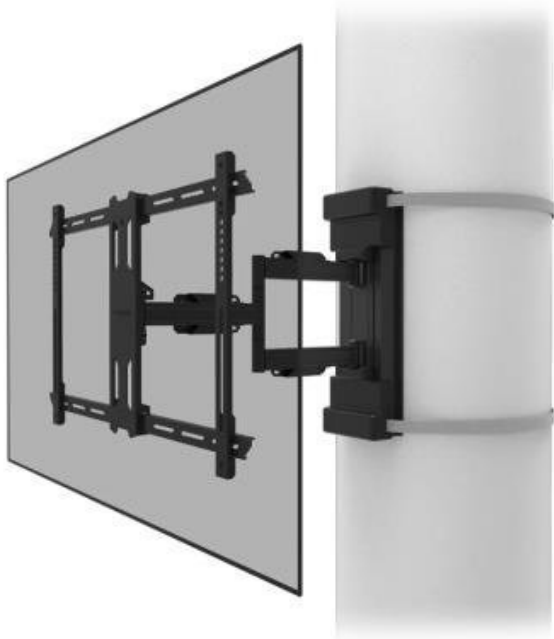

NEOMOUNTS WL40S-910BL16

Cena celkem:	5 192 Kč (bez DPH: 4 291 Kč)
Běžná cena:	5 711 Kč
Ušetříte:	519 Kč
Kód zboží:	PERNSE4012
Part No.:	WL40S-910BL16
Záruka:	60 měs.
Stav:	Nové zboží

Popis

Neomounts WL40S-910BL16

Plně pohyblivý sloupový držák pro obrazovky s úhlopříčkou **40" až 70"** a maximální hmotností **45 kg**. Všestranná technologie naklápění, otáčení a rotace umožňuje vytvořit optimální pozorovací úhel. Držák má hloubku **8,2-59 cm** a je vhodný pro obrazovky, které odpovídají vzoru otvorů **VESA 200 x 100 až 600 x 400 mm**. Popruh o délce **350 cm** a ráčnová svorka zajišťují snadnou instalaci, stejně jako samostatná magnetická vodováha, která je součástí balení.

ZÁKLADNÍ SPECIFIKACE

Velikost obrazovky: 40" - 70"

Maximální nosnost: 45 kg

Vzdálenost obrazovky od zdi: 8,2 až 59 cm

Rozměry VESA: 200 x 100 až 600 x 400 mm

Náklon: -2° až +12°

Úhel otáčení: -45° až +45°

Rotace: -3° až +3°

Materiál: ocel

Barva: černá