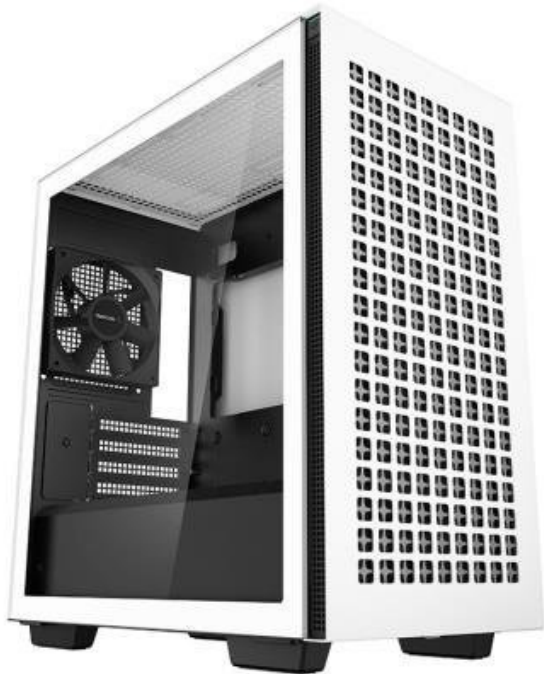

DEEPCOOL CH370 BÍLO-ČERNÁ

Cena celkem:	1 531 Kč
	(bez DPH: 1 265 Kč)
Běžná cena:	1 684 Kč
Ušetříte:	153 Kč
Kód zboží:	CASDPC1210
Part No.:	R-CH370-WHNAME1-G-1
Záruka:	24 měs.
Stav:	Nové zboží

Popis

DEEPCOOL CH370

Skříň formátu Middle Tower s **průhlednou bočnicí** nabízí **dvě 2,5"** pozice pro SSD disky a **dvě 3,5"** pozice pro pevné disky. Na horním panelu se nachází **dva USB 3.0 porty** a kombinovaný port sluchátek a mikrofonu. Skříň je osazena **jedním ventilátorem o velikosti 120 mm** na zadní straně. Důmyslné řešení umožňuje pohodlné umístění **až 360 mm dlouhého výměníku** vodního chlazení na přední straně. Ve skříni je dostatek prostoru pro chladič CPU do výšky až 165 mm a grafickou kartu o délce 320 mm. Zajistě potěší také **integrovaná podpora grafické karty** a výsuvný háček na sluchátka. Skříň je dodávána **bez zdroje**. Součástí je také **sada prachových filtrů**.

ZÁKLADNÍ SPECIFIKACE

Provedení skříně: Middle Tower

Interní pozice: 2x 2,5", 2x 3,5"

Kompatibilita základní desky: Micro ATX, Mini-ITX

Zdroj: bez zdroje

Konektory na horním panelu: 2x USB 3.0, 1x kombinovaný port sluchátek a mikrofonu

Rozměry: 431 x 413 x 215 mm

Barva: bílá - černá