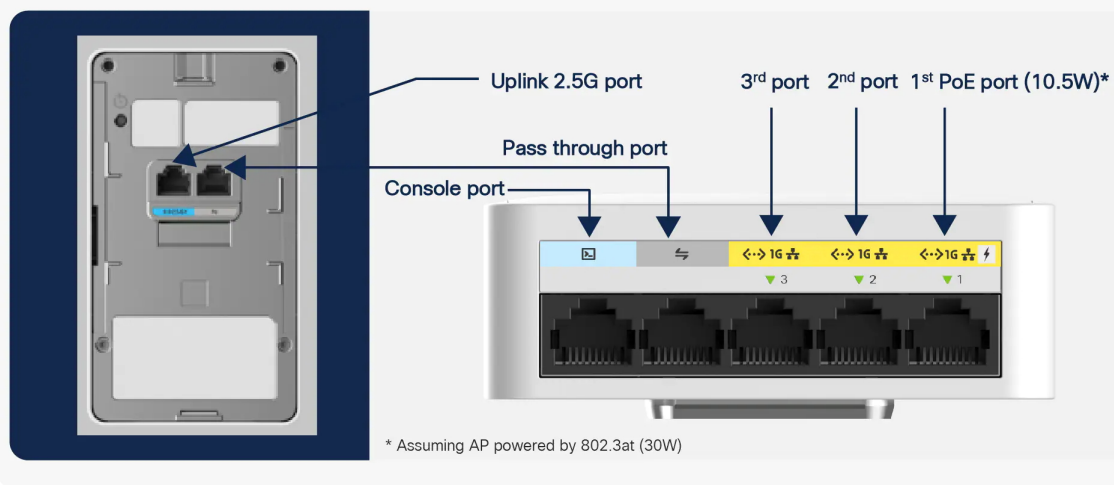

2pásmový **Wi-Fi 6** access point založen na bezdrátové technologii **2,4 GHz a 5 GHz** standardu **802.11ax** (zpětně kompatibilní s 802.11a/b/g/n/ac). Rychlost přenášených dat činí **až 1,488 Gb/s** (kombinovaná). Pro připojení je přítomen **multi-gigabitový Ethernet RJ-45 port** (100/1000/2500) a **tři GbE RJ-45 porty**.

- Multi-gigabitový RJ-45 port (100/1000/2500 Mbps), 3x GbE RJ-45 (1. port podporuje PSE 10,5 W výstup), 1x Passthru port (2x RJ-45)
- Integrované antény + podpora 2x2 MU-MIMO a 802.11ax
- Beamforming, BSS coloring, OFDMA, TWT, MRC, 802.11 DFS, CSD, A-MPDU, A-MSDU
- Bluetooth 5.0 pro IoT využití

9105AXW wall plate ports

ZÁKLADNÍ SPECIFIKACE

Standard: IEEE 802.11a/b/g/n/ac/ax

Rychlost datového přenosu: až 1,488 Gb/s (80 MHz @ 5 GHz a 20 MHz @ 2,4 GHz)

Porty: 1x mGig RJ-45 (2,5 Gbps), 3x GbE RJ-45, 1x RJ-45 konzole, 1x USB 2.0, 1x PassThru port (2x RJ-45)