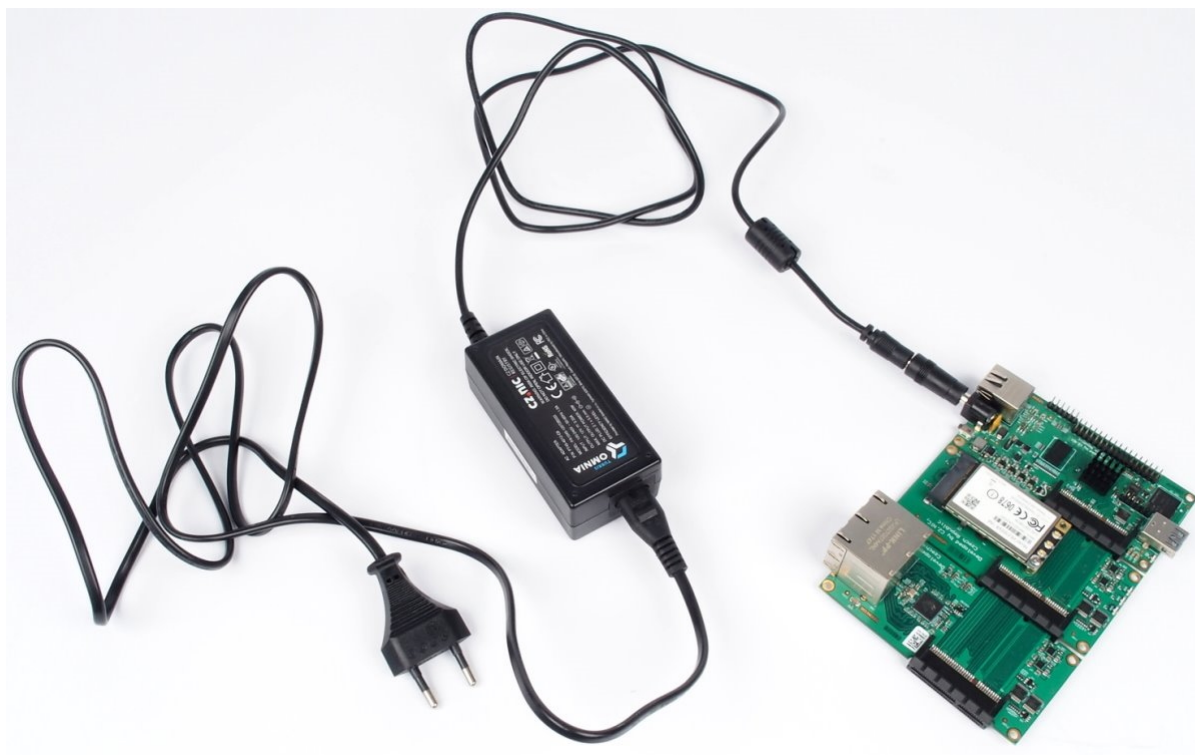

TURRIS OMNIA NAPÁJECÍ ADAPTÉR 40W

Cena celkem:

727 Kč

(bez DPH: 601 Kč)

Běžná cena:

799 Kč

Ušetříte:

73 Kč

Kód zboží:

NARCZP0001

Part No.:

RTROM01-PT45-4012-C8

Záruka:

26 měs.

Stav:

Nové zboží

Popis

Turrís Omnia napájecí adaptér 40 W

Náhradní napájecí adaptér se standardním **5,5 x 2,1 mm konektorem**. Je vhodný nejen **pro zařízení Turrís Omnia**, ale díky výstupnímu napětí DC 12 V také pro LED pásy. Výkon zdroje je až **40 W** a maximální výstupní proud je 3,33 A.

ZÁKLADNÍ SPECIFIKACE

Výkon: 40 W

Vstupní napětí: 100-240 V

Výstupní napětí: 12 V

Proud: max. 3,33 A

Velikost konektoru: 5,5 x 2,1 mm

Barva: černá