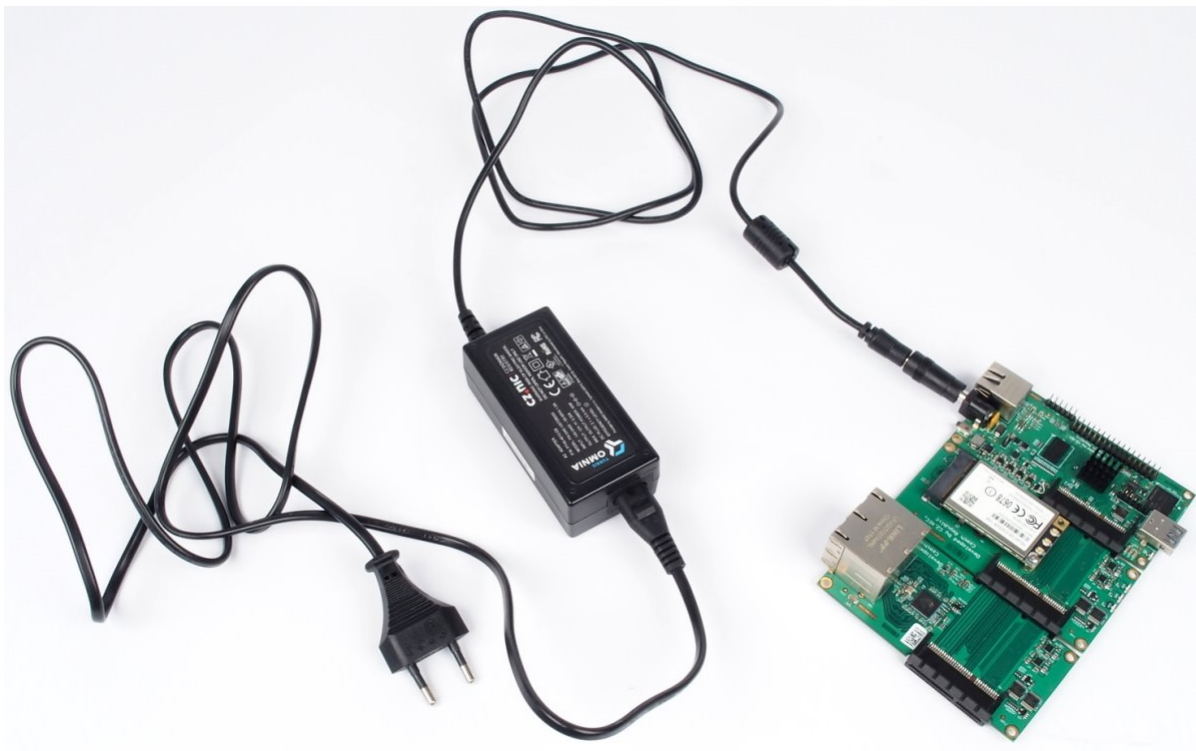

TURRIS OMNIA NAPÁJECÍ ADAPTÉR 40W

Cena celkem:	403 Kč (bez DPH: 333 Kč)
Běžná cena:	443 Kč
Ušetříte:	40 Kč
Kód zboží:	NARCZP0001
Part No.:	RTROM01-PT45-4012-C8
Záruka:	26 měs.
Stav:	Nové zboží

Popis

Turris Omnia napájecí adaptér 40 W

Náhradní napájecí adaptér se standardním **5,5 x 2,1 mm konektorem**. Je vhodný nejen **pro zařízení Turris Omnia**, ale díky výstupnímu napětí DC 12 V také pro LED pásy. Výkon zdroje je až **40 W** a maximální výstupní proud je 3,33 A.

Adaptér je dodáván bez AC kabelu. Jedná se o 2pin kabel 230V

ZÁKLADNÍ SPECIFIKACE

Výkon: 40 W

Vstupní napětí: 100-240 V

Výstupní napětí: 12 V

Proud: max. 3,33 A

Velikost konektoru: 5,5 x 2,1 mm

Barva: černá