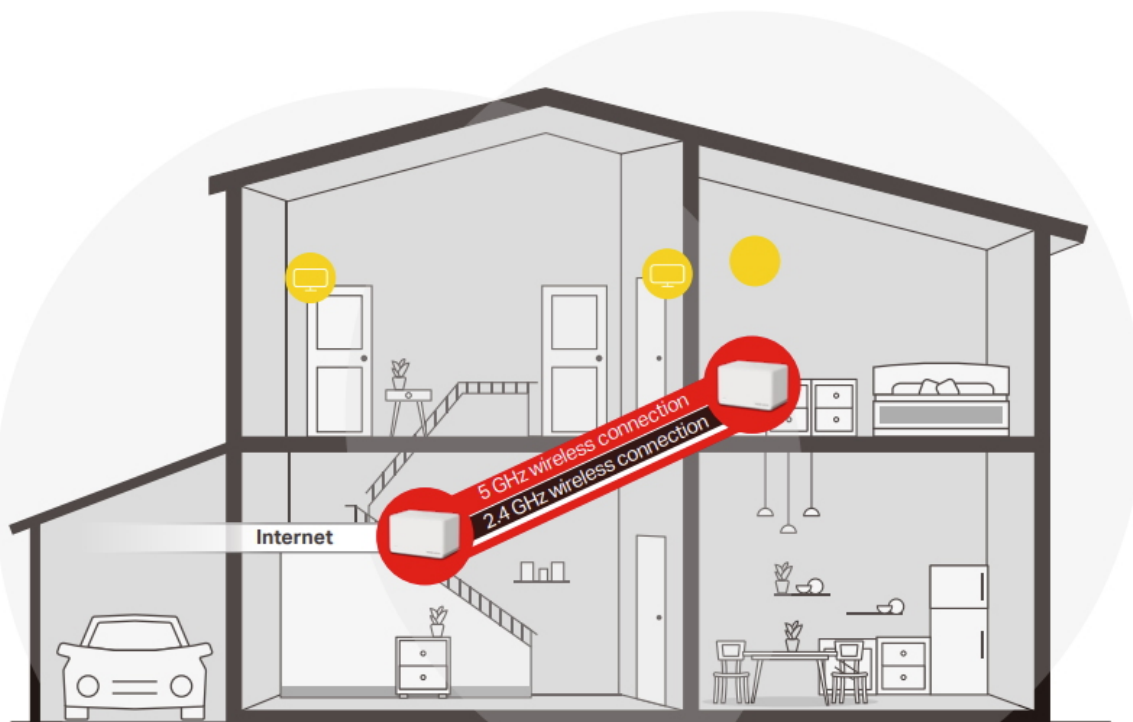

Dvoupásmová Wi-Fi 6 síť s rychlostí až 1800 Mbit/s

Vyzbrojena technologií Wi-Fi 6 jednotka Halo H70X zlepšuje prakticky každý aspekt vaší sítě: rychlost, efektivitu i kapacitu.

4x delší OFDM symbol

Poskytuje větší pokrytí a o 11 % vyšší rychlosti.

MU-MIMO

Umí připojit více zařízení současně.

OFDMA

Zajišťuje větší kapacitu a efektivitu sítě.

160 MHz kanály

Dvojnásobná šířka kanálů pro rychlejší připojení.

BSS Color

Označuje signály ze sousedních sítí, aby se snížilo zahlcování sítě.

1024-QAM

Zvyšuje základní rychlosti o 25 % ve srovnání s 256-QAM.

Snadné rozšíření vašeho pokrytí

Sada Halo pro pokrytí celé domácnosti Wi-Fi signálem obsahuje několik jednotek vhodných pro všechny typy nemovitostí. A pokud by vám to nestačilo, pokrytí sítě Wi-Fi Mesh můžete kdykoli rozšířit přidáním dalších jednotek Halo.

Balení obsahuje **2 jednotky**, 1x RJ-45 kabel, 2x napájecí adaptér a návod.

ZÁKLADNÍ SPECIFIKACE

Standard: IEEE 802.11a/b/g/n/ac/ax

Rychlost datového přenosu: 574 Mb/s - 2,4 GHz, 1201 Mb/s - 5 GHz

Anténa: integrovaná anténa

Porty: 3x GbE RJ-45

Frekvenční pásmo: 2,4 GHz, 5 GHz

Zabezpečení: WPA-PSK, WPA2-PSK, WPA3