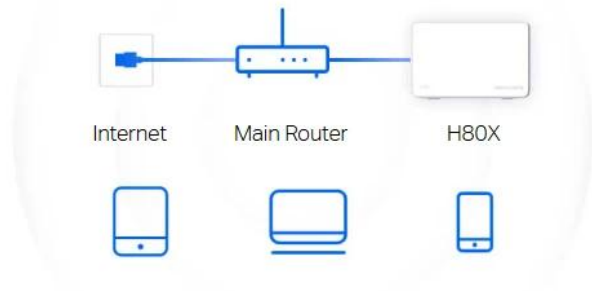

1. Najděte v krabici jednotku Halo, napájecí kabel a Ethernet kabel
2. Zapojte vaše zařízení
3. Sledujte pokyny v aplikaci MERCUSYS

- **Kontrola stavu připojených zařízení** - Přehled všech připojených zařízení
- **Technologie řízení síťového provozu QoS** - Upřednostnění důležitých zařízení
- **Síť pro hosty** - Oddělená síť pro návštěvy
- **Upozornění na připojení nového zařízení** - Bezpečnostní notifikace
- **Měsíční přehledy** - Statistiky využití sítě

Plně gigabitové porty + automatická detekce sítě WAN/LAN

S funkcí automatické detekce sítě WAN/LAN není nutné rozlišovat mezi porty WAN/LAN. Nemusíte proto řešit zdouhavé a složité nastavování a můžete přejít rovnou k zapojení jednotky Halo H80X a ihned začít využívat bleskurychlé přenosy dat do kabelem připojených zařízení. Díky plně gigabitovým portům dosáhnou vaše zařízení rychlostí až 10× vyšších než u standardních ethernetových připojení.

Několik režimů pro flexibilnější nasazení

Režim routeru: Vytváří bezdrátovou síť pro všechna vaše Wi-Fi zařízení

Režim přístupového bodu: Rozšiřuje kabelovou síť na bezdrátovou

Router Mode

Creates a wireless network for all your WiFi devices

Access Point Mode

Extends a wired network and makes it wireless

Snadné rozšíření vašeho pokrytí

Sada Halo pro pokrytí celé domácnosti Wi-Fi signálem obsahuje několik jednotek vhodných pro všechny typy nemovitostí. A pokud by vám to nestačilo, pokrytí sítě Wi-Fi Mesh můžete kdykoli rozšířit přidáním dalších jednotek Halo.