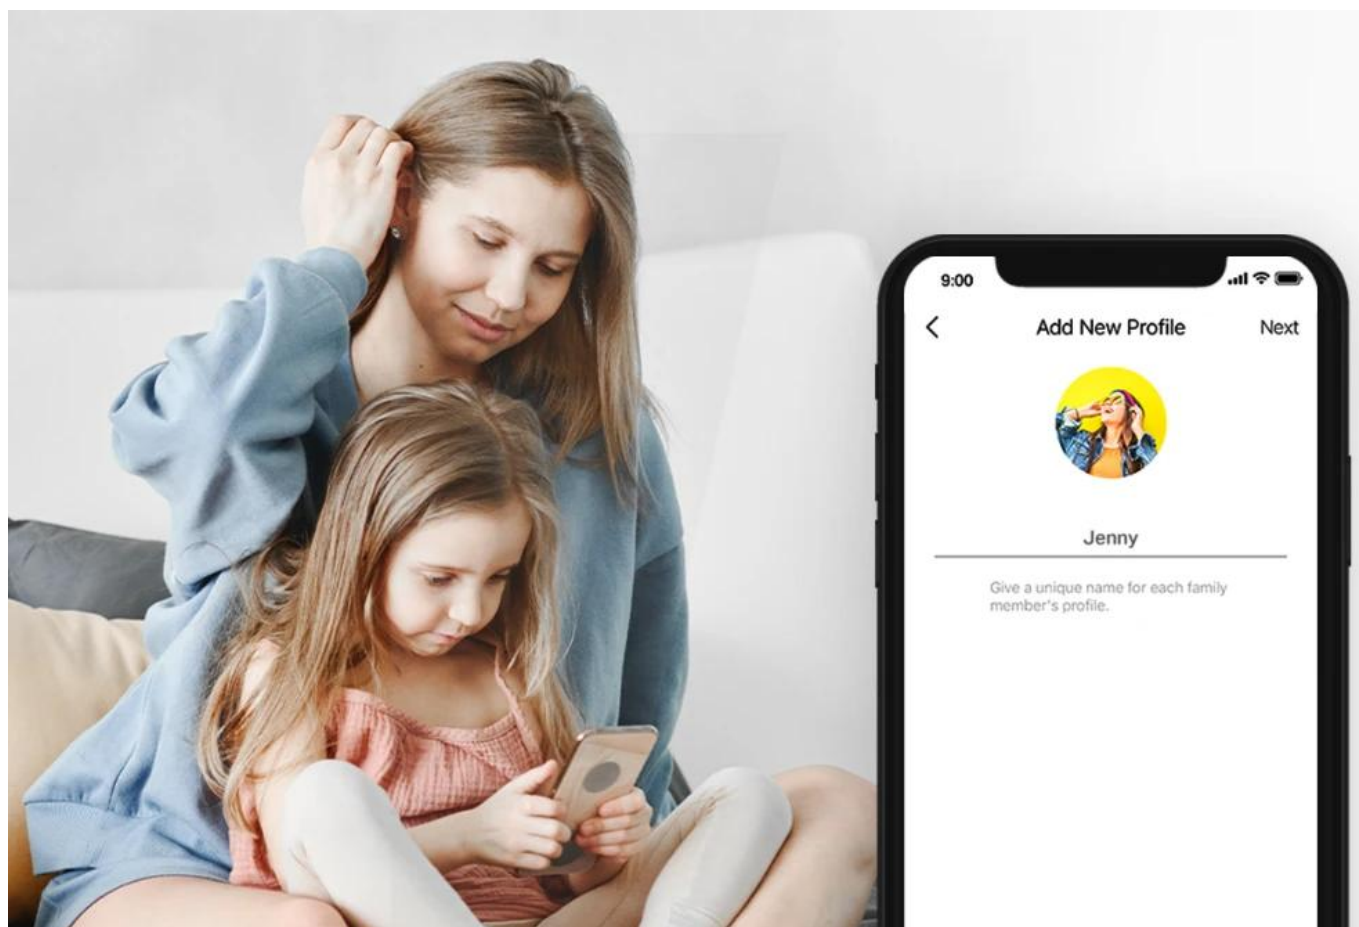

1. Najděte v krabici jednotku Halo, napájecí kabel a Ethernet kabel
2. Zapojte vaše zařízení
3. Sledujte pokyny v aplikaci MERCUSYS

- **Kontrola stavu připojených zařízení** - Přehled všech připojených zařízení
- **Technologie řízení síťového provozu QoS** - Upřednostnění důležitých zařízení
- **Síť pro hosty** - Oddělená síť pro návštěvy
- **Upozornění na připojení nového zařízení** - Bezpečnostní notifikace
- **Měsíční přehledy** - Statistiky využití sítě

Rodičovská kontrola

Mějte pod kontrolou obsah, který děti sledují na internetu, a vytvořte jim bezpečné online prostředí.

- **Tvorba uživatelských profilů** - Vytvořte profil pro každého člena rodiny a přiřadte mu zařízení
- **Omezení času stráveného na internetu** - Nastavte denní limity pro zdravé návyky v on-line prostředí
- **Blokování nevhodných webových stránek** - Kontrolujte a blokujte nevhodné stránky
- **Pozastavení připojení k internetu** - Odpojte členy rodiny od internetu pro odpočinek od virtuálního světa