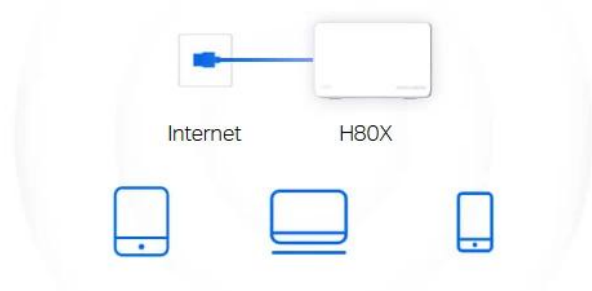

Plně gigabitové porty + automatická detekce sítě WAN/LAN

S funkcí automatické detekce sítě WAN/LAN není nutné rozlišovat mezi porty WAN/LAN. Nemusíte proto řešit zdouhavé a složité nastavování a můžete přejít rovnou k zapojení jednotky Halo H80X a ihned začít využívat bleskurychlé přenosy dat do kabelem připojených zařízení. Díky plně gigabitovým portům dosáhnou vaše zařízení rychlostí až 10× vyšších než u standardních ethernetových připojení.

Několik režimů pro flexibilnější nasazení

Režim routeru: Vytváří bezdrátovou síť pro všechna vaše Wi-Fi zařízení

Režim přístupového bodu: Rozšiřuje kabelovou síť na bezdrátovou

Router Mode

Creates a wireless network for all your WiFi devices