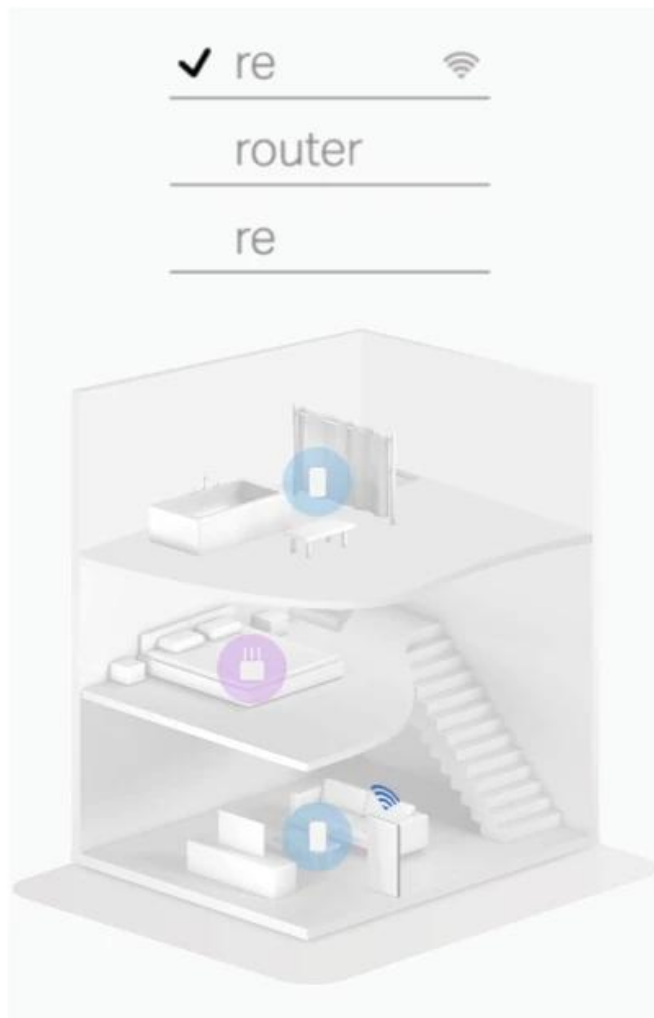

S aplikací MERCUSYS nastavíte vše potřebné v několika krocích

Nemusíte být technický znalec ani číst složité návody, stačí postupovat podle pokynů v aplikaci. Vytvořte síť Mesh za několik minut.

Jednoduché nastavení ve 3 krocích:

1. Najděte v krabici jednotku Halo, napájecí kabel a Ethernet kabel
2. Zapojte vaše zařízení
3. Sledujte pokyny v aplikaci MERCUSYS

- **Kontrola stavu připojených zařízení** - Přehled všech připojených zařízení
- **Technologie řízení síťového provozu QoS** - Upřednostnění důležitých zařízení
- **Síť pro hosty** - Oddělená síť pro návštěvy
- **Upozornění na připojení nového zařízení** - Bezpečnostní notifikace
- **Měsíční přehledy** - Statistiky využití sítě