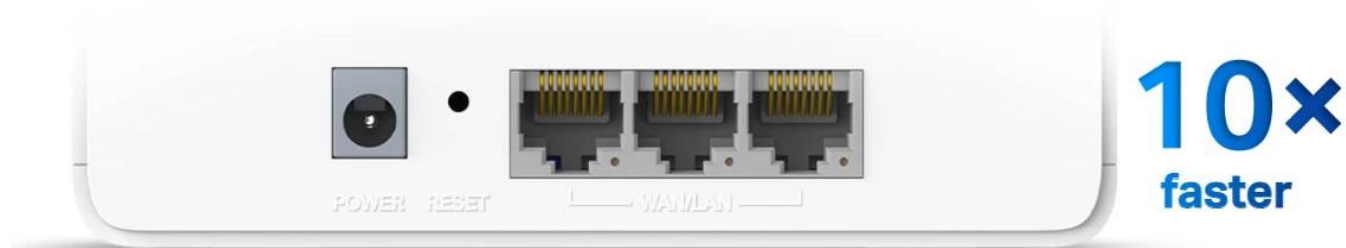

Plně gigabitové porty + automatická detekce sítě WAN/LAN

S funkcí automatické detekce sítě WAN/LAN není nutné rozlišovat mezi porty WAN/LAN. Nemusíte proto řešit zdouhavé a složité nastavování a můžete přejít rovnou k zapojení jednotky Halo H80X a ihned začít využívat bleskurychlé přenosy dat do kabelem připojených zařízení. Díky plně gigabitovým portům dosáhnou vaše zařízení rychlostí až 10× vyšších než u standardních ethernetových připojení.