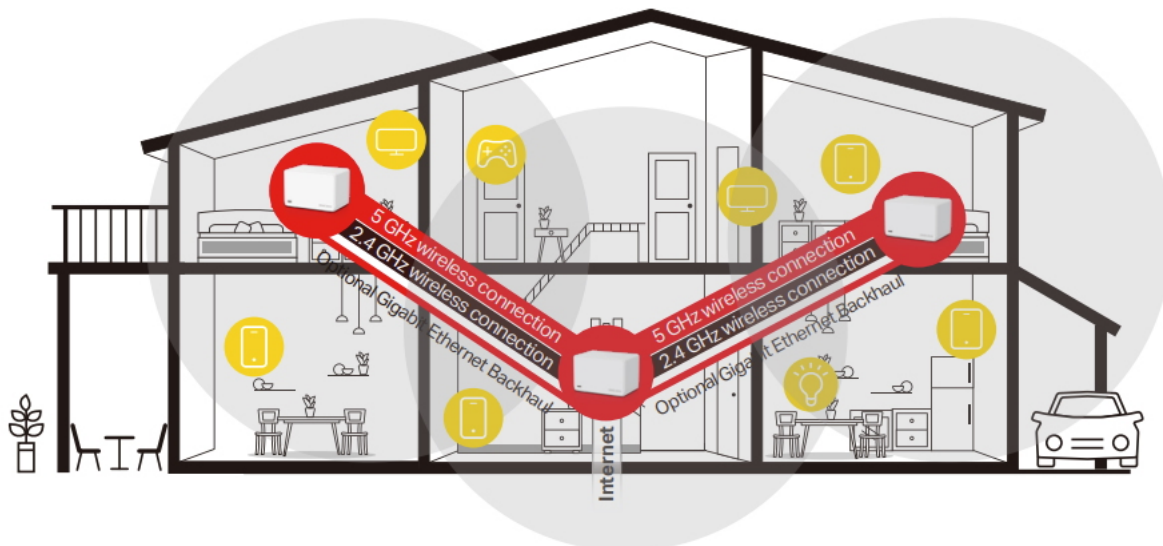

Dvoupásmová Wi-Fi 6 síť s rychlostí až 3 000 Mbit/s

Vyzbrojena technologií Wi-Fi 6 jednotka Halo H80X zlepšuje prakticky každý aspekt vaší sítě: rychlost, efektivitu i kapacitu.

4x delší OFDM symbol

Poskytuje větší pokrytí a o 11 % vyšší rychlosti.

MU-MIMO

Umí připojit více zařízení současně.

OFDMA

Zajišťuje větší kapacitu a efektivitu sítě.

160 MHz kanály

Dvojnásobná šířka kanálů pro rychlejší připojení.

BSS Color

Osnačuje signály ze sousedních sítí, aby se snížilo zahlcování sítě.

1024-QAM

Zvyšuje základní rychlosti o 25 % ve srovnání s 256-QAM.

Snadné rozšíření vašeho pokrytí

Sada Halo pro pokrytí celé domácnosti Wi-Fi signálem obsahuje několik jednotek vhodných pro všechny typy nemovitostí. A pokud by vám to nestačilo, pokrytí sítě Wi-Fi Mesh můžete kdykoli rozšířit přidáním dalších jednotek Halo.

Balení obsahuje **3 jednotky**, 1x RJ-45 kabel, 3x napájecí adaptér a návod.

ZÁKLADNÍ SPECIFIKACE

Standard: IEEE 802.11a/b/g/n/ac/ax

Rychlost datového přenosu: 574 Mb/s - 2,4 GHz, 2402 Mb/s - 5 GHz

Anténa: integrovaná anténa

Porty: 3x GbE RJ-45

Frekvenční pásmo: 2,4 GHz, 5 GHz

Zabezpečení: WPA-PSK, WPA2-PSK, WPA3

Podpora PoE: ne

Rozměry: 128 x 83,7 x 81 mm