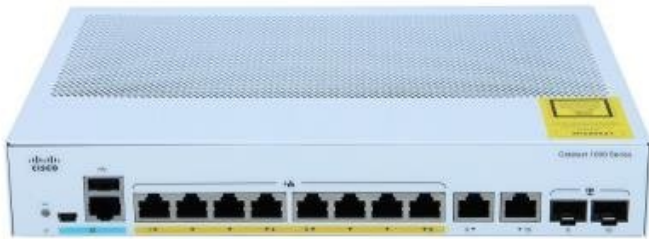

## CISCO CATALYST C1000-8P-E-2G-L

Cena celkem:

**7 815 Kč**

**(bez DPH: 6 458 Kč)**

Běžná cena:

**8 596 Kč**

Ušetříte:

**781 Kč**

Kód zboží:

NAPCSC1250

Part No.:

C1000-8P-E-2G-L

Záruka:

2147483647 doživotní

Stav:

Nové zboží

### Cisco Catalyst C1000-8P-E-2G-L

Spravovatelný switch nabízející **8 portů RJ-45** s podporou PoE+ (802.3af/at) a **2 kombo porty SFP/RJ-45** pro uplink. Celkový poskytnutý výkon pro napájení po síti může být **až 67 W**. Přepínací kapacita switche je **20 Gbps** a rychlost směrování činí **až 14,88 Mpps**.

### ZÁKLADNÍ SPECIFIKACE

**Portů:** 8x GbE RJ-45 PoE+, 2x combo 1G SFP/RJ-45, 1x RJ-45 (konzole + management), 1x mini USB typ B (konzole), 1x USB 2.0

**PoE:** ano, PoE+ (802.3af/at), budget 67 W

**Kapacita switche:** 20 Gb/s  
**Rychlost směrování:** 14,88 Mp/s  
**Rozměry:** 268 x 185 x 44 mm  
**Hmotnost:** 1,55 kg