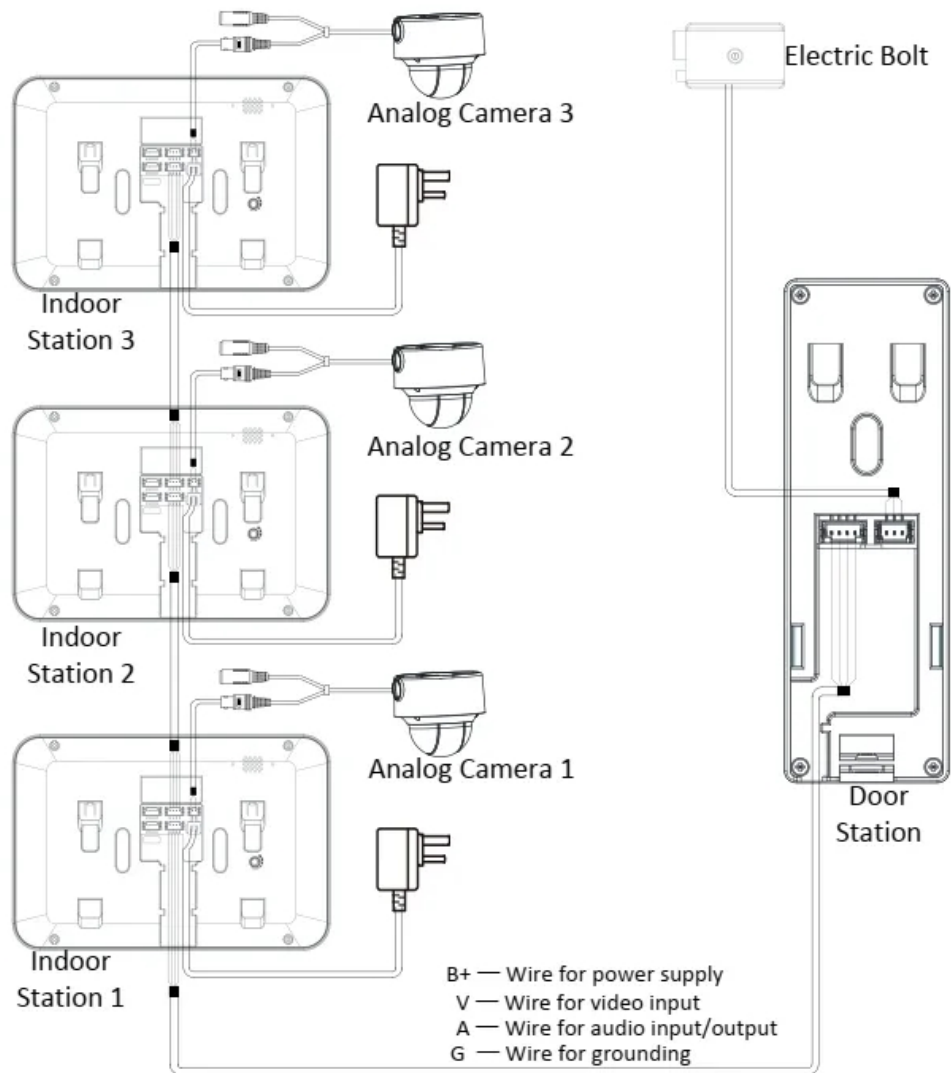

#### Bytový monitor DS-KH2220

**Displej:** 7" TFT, rozlišení 800 x 480, nedotýkový

**Rozhraní:** 1x 4vodičové rozhraní (1x video vstup, 1x audio vstup/výstup, 1x napájení dveřní stanice, 1x uzemnění), 1x video vstup (analog. kamera), 1x napájení, 3x 4vodičové rozhraní (kaskádování)

**Napájení:** DC 12 V

**Spotřeba:** do 5 W

**Pracovní teplota:** -10 až +55 °C

**Rozměry:** 195,8 x 132,8 x 18,39 mm

## schema pro 1 vstupník a 1 monitor

# schema pro 1 vstupník a 3 monitory