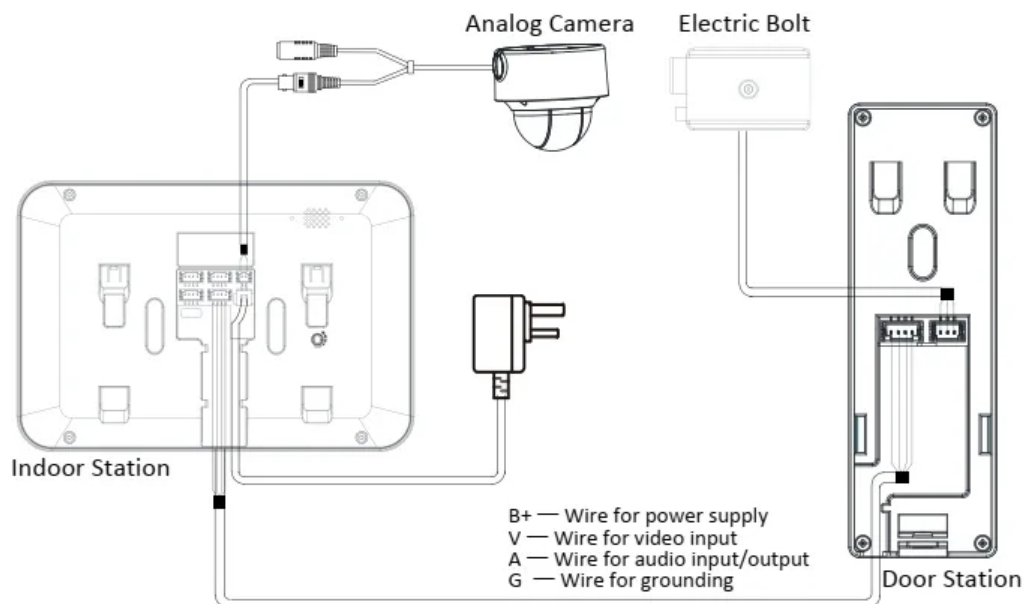

**Rozhraní:** 1x 4vodičové rozhraní (1x video výstup, 1x audio vstup/výstup, 1x napájení, 1x uzemnění), 1x relé výstup (zámek)

**Napájení:** DC 12 V

**Spotřeba:** do 5 W

**Rozměry:** 128 x 42 x 24,8 mm

#### Bytový monitor DS-KH2220

**Displej:** 7" TFT, rozlišení 800 x 480, nedotýkový

**Rozhraní:** 1x 4vodičové rozhraní (1x video vstup, 1x audio vstup/výstup, 1x napájení dveřní stanice, 1x uzemnění), 1x video vstup (analog. kamera), 1x napájení, 3x 4vodičové rozhraní (kaskádování)

## schema pro 1 vstupník a 1 monitor