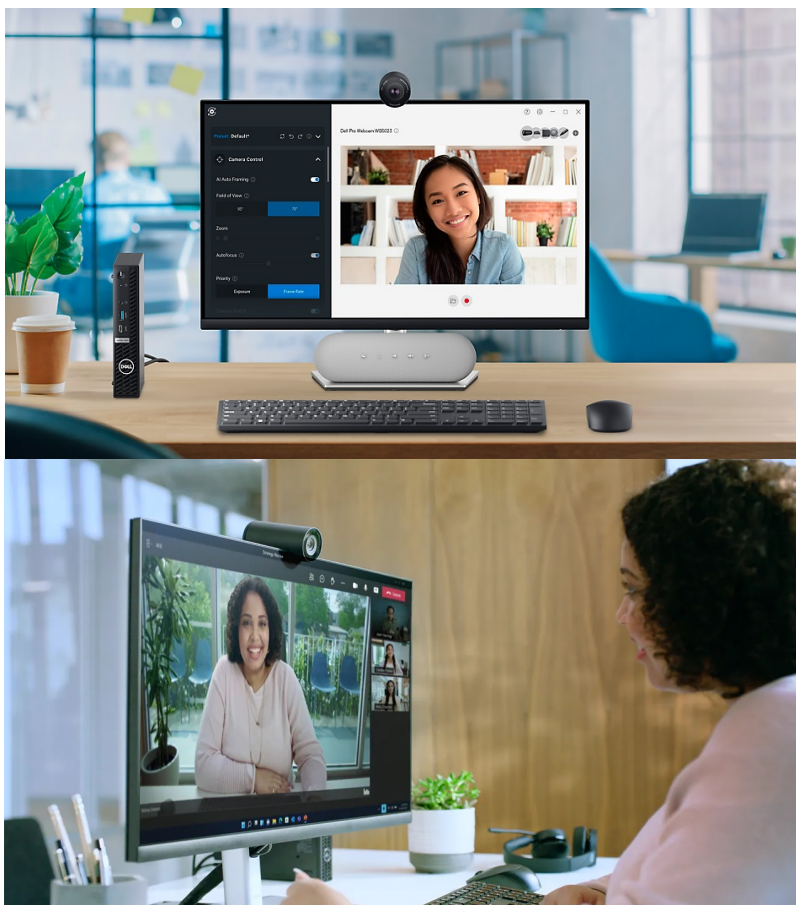

Webová kamera Dell WB5023 pro profesionální on-line komunikaci ve vysokém rozlišení. **Snímač Sony STARVIS** disponuje **rozlišením 2K QHD** a postará se o jasný, čistý a živý obraz. Pokročilé algoritmy zajišťují perfektní zpracování obrazového signálu, díky čemuž produkuje věrné barvy a redukuje rozmazání pohybu či zrnění obrazu při slabém osvětlení.

Funkce detekce obličeje (FDAE) automaticky vyvažuje jas a další expoziční parametry pro vytvoření dokonalé kvality obrazu. Funkce **automatického rámování** vás udrží přesně ve vycentrovaném záběru.

K tomu vám dopomáhá také široké zorné pole, které zachytí nejenom vás, ale také dostatečný prostor na pozadí pro přirozenější záběry. Konstrukce s bezpečnostní krytkou zajistí rychle a jednoduše potřebné soukromí. Současně představuje praktický způsob, jak ochránit čočky před poškrábáním. **Flipový držák** podporuje snadné uchycení na monitor, případně jakoukoli vodorovnou plochu. **Webkameru Dell WB5023** poté jednoduše připojíte pomocí **USB** kabelu.

Dell WB5023

Kvalitní webová kamera s vestavěným **mikrofonem** nabízející **2K Quad HD** rozlišení s rychlostí 30 snímků za vteřinu či rozlišení **Full HD** s rychlostí 60 snímků za vteřinu. Pro ještě lepší obraz je vybavena **automatickým ostřením**, redukcí šumu, automatickým vyvážením bílé či funkcí **AI Auto-Framing**. Technologie **HDR** umožní zobrazení v živějších, realističtějších barvách i za slabého osvětlení. Potěší také široké **zorné pole 78°**, které zabírá více pozadí. Lze též vybrat užší 65°, které se zaměřuje více na vás. Samozřejmostí je LED dioda signalizující, zda je kamera v provozu. Přítomna je také magnetická **bezpečnostní krytka** pro zachování soukromí a ochranu čočky v době, kdy kameru nepoužíváte. Praktický flipový držák umožňuje snadné umístění kamery na monitor. Pro připojení k počítači slouží USB kabel.