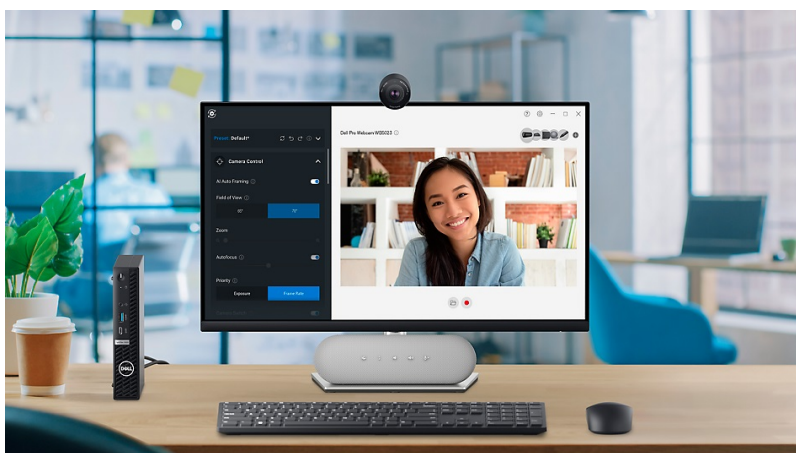

Webová kamera Dell WB5023 pro profesionální on-line komunikaci ve vysokém rozlišení. **Snímač Sony STARVIS** disponuje **rozlišením 2K QHD** a postará se o jasný, čistý a živý obraz. Pokročilé algoritmy zajišťují perfektní zpracování obrazového signálu, díky čemuž produkuje věrné barvy a redukuje rozmazání pohybu či zrnění obrazu při slabém osvětlení.

Funkce detekce obličeje (FDAE) automaticky vyvažuje jas a další expozice obličeje pro vytvoření dokonalé kvality obrazu. Funkce **automatického rámování** vás udrží přesně ve vycentrovaném záběru.

K tomu vám dopomáhá také široké zorné pole, které zachytí nejenom vás, ale také dostatečný prostor na pozadí pro přirozenější záběry. Konstrukce s bezpečnostní krytkou zajistí rychle a jednoduše potřebné soukromí. Současně představuje praktický způsob, jak ochránit čočky před poškrábáním. **Flipový držák** podporuje snadné uchycení na monitor, případně jakoukoli vodorovnou plochu. **Webkameru Dell WB5023** poté jednoduše připojíte pomocí **USB** kabelu.

Dell WB5023

Kvalitní webová kamera s vestavěným **mikrofonem** nabízející **2K Quad HD** rozlišení s rychlostí 30 snímků za vteřinu či rozlišení **Full HD** s rychlostí 60 snímků za vteřinu. Pro ještě lepší obraz je vybavena **automatickým ostřením**, redukcí šumu, automatickým vyvážením bílé či funkcí **AI Auto-Framing**. Technologie **HDR** umožní zobrazení v živějších, realističtějších barvách i za slabého osvětlení. Potěší také široké **zorné pole 78°**, které zabírá více pozadí. Lze též vybrat užší 65°, které se zaměřuje více na vás. Samozřejmostí je LED dioda signalizující, zda je kamera v provozu. Přítomna je také magnetická **bezpečnostní krytka** pro zachování soukromí a ochranu čočky v době, kdy kameru nepoužíváte. Praktický flipový držák umožňuje snadné umístění kamery na monitor. Pro připojení k počítači slouží USB kabel.