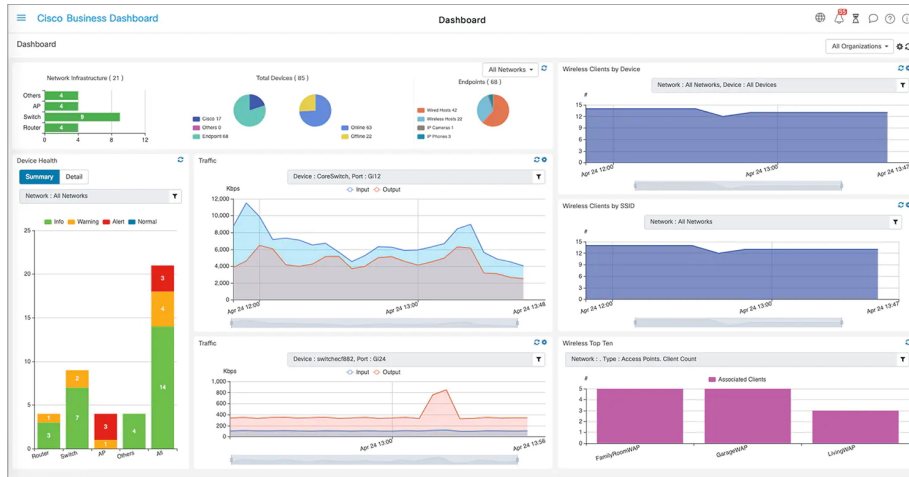

Spravovatelný PoE+ switch nabízející **24 portů GbE RJ-45**, **4 sloty SFP** pro uplink a napájecí **PoE budget 195 W** (24 portů). Přepínací kapacita switche je **56 Gbps** a rychlost směrování činí **41,66 Mpps**.

- Snadná konfigurace a správa
- Řešení Cisco Network Plug and Play
- Cisco Business Dashboard pro správu přepínačů, směrovačů a bezdrátových přístupových bodů
- Jednoduchá a intuitivní webové rozhraní
- Spolehlivost a výkon
- Quality of Service (QoS)
- Zabezpečení sítě + podpora aplikací pro zabezpečení sítě
- Rozsáhlé seznamy řízení přístupu (ACL)
- Bezpečnostní mechanismy
- Prevence útoků typu Denial-of-Service (DOS)
- Optimální energetická účinnost (IEEE 802.3az + Energy Detect)
- Napájení přes Ethernet (PoE 802.3af/at)

Řada Cisco Business 220 poskytuje funkce, které vám pomohou vytvořit síť podnikové třídy. Tyto funkce přinášejí řešení, které zjednodušuje provoz, zvyšuje dobu provozuschopnosti a zlepšuje spojení vaší firmy se zaměstnanci, zákazníky a dodavateli.