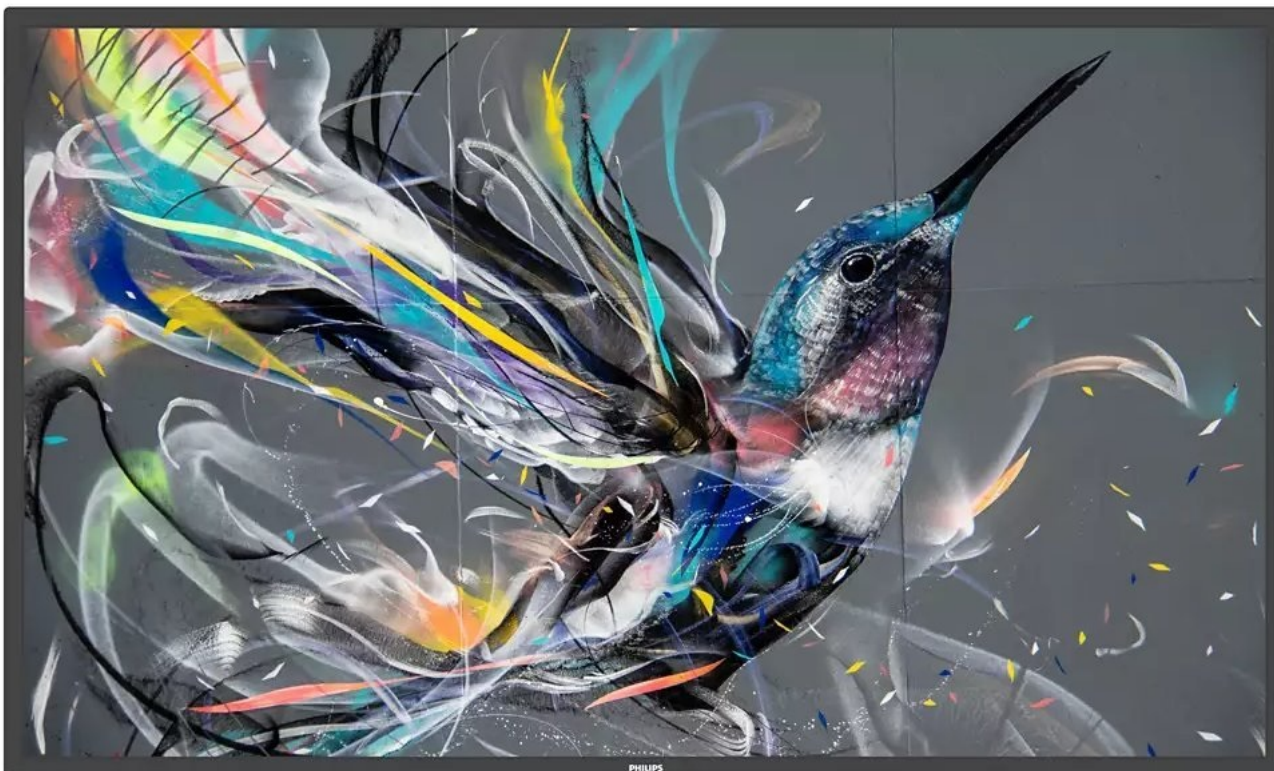

PHILIPS 43BDL3511Q 42,5"

Cena celkem:	19 730 Kč (bez DPH: 16 306 Kč)
Běžná cena:	21 703 Kč
Ušetříte:	1 973 Kč
Kód zboží:	DISPHL1004
Part No.:	43BDL3511Q/00
Záruka:	36 měs.
Stav:	Nové zboží

Popis

Philips 43BDL3511Q - 4K displej pro vaše zákazníky

Integrovaný přehrávač médií vám umožní jednoduše naplánovat přehrávání obsahu a po dokončení se zase přepne do pohotovostního režimu. Sám displej se vyznačuje ultra jemným rozlišením 4K, které vykreslí obsah ostře a do těch nejmenších detailů. **IPS panel** produkuje široké pozorovací úhly a podpoří komfortní sledování ze všech stran. Samozřejmostí je přítomnost **bohaté konektivity** pro flexibilní konektivitu. Součástí je také **dálkové ovládání** pro snadnou

obsahu.

Philips 43BDL3511Q

Panel o velikosti **42,5"** vhodný pro každodenní použití. Nabízí rozlišení **4K Ultra HD** 3840 x 2160 obrazových bodů. Kontrastní poměr činí **1200:1** a svítivost je až **400 cd/m²**. Pozorovací úhly **178° horizontálně i vertikálně** zaručí skvělou viditelnost z jakéhokoliv úhlu. Ozvučení zajišťuje dvojice integrovaných **reproduktorů** s celkovým výkonem **20 W**. Díky své konstrukci je panel schopný provozu **18 hodin denně, 7 dní v týdnu**.

Součástí balení je dálkové ovládání včetně baterií, IR a sériový kabel.

ZÁKLADNÍ SPECIFIKACE

Typ panelu: IPS

Úhlopříčka: 42,5"

Poměr stran: 16:9

Rozlišení: 3840 x 2160

Kontrastní poměr: 1200:1

Doba odezvy: 8 ms