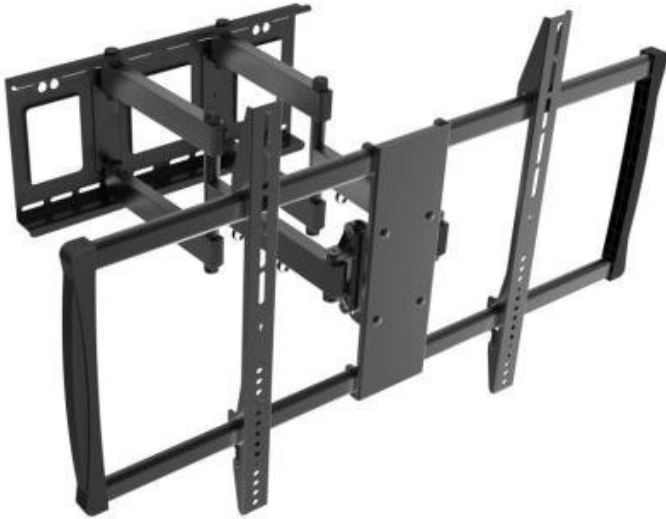

## REFLECTA PLEXO 100-9060T

Cena celkem:

**3 618 Kč**  
**(bez DPH: 2 990 Kč)**

Běžná cena:

**3 979 Kč**

Ušetříte:

**362 Kč**

Kód zboží:

### Reflecta PLEXO 100-9060T

Nástěnný VESA držák vhodný pro monitor či TV s úhlopříčkou **60" až 100"** a hmotností **do 80 kg**.

### ZÁKLADNÍ SPECIFIKACE

**Velikost obrazovky:** 60" - 100"

**Maximální nosnost:** 80 kg

**Vzdálenost obrazovky od zdi:** 70 - 625 mm

**Rozměry VESA:** 200 x 200 mm, 300 x 300 mm, 400 x 200 mm, 400 x 400 mm, 600 x 400 mm, 800 x 400 mm, 800 x 600 mm, 900 x 600 mm

**Náklon:** -15° až 5°

**Úhel otáčení:** -45° až 45°

**Materiál:** ocel

**Barva:** černá