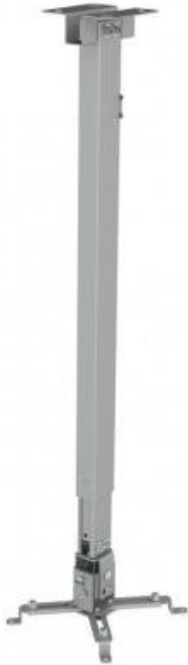

REFLECTA TAPA 73-120CM STŘÍBRNÝ

Cena celkem:	923 Kč (bez DPH: 763 Kč)
Běžná cena:	1 016 Kč
Ušetříte:	92 Kč
Kód zboží:	PRPREF0004
Part No.:	PR23059
Záruka:	24 měs.
Stav:	Nové zboží

Popis**Reflecta Tapa 73-120 cm**

Ocelový držák na strop pro projektory. **Nastavitelná vzdálenost** od stropu, funkce náklonu **o $\pm 15^\circ$** a otočení **o $\pm 10^\circ$** umožňuje maximální flexibilitu zobrazení. Nosná ramena se hodí pro většinu projektorů se vzdáleností otvorů od 225 mm do 316 mm. Maximální zatížení tohoto držáku je **20 kg**. Kabele lze navíc ukrýt uvnitř sloupku.

ZÁKLADNÍ SPECIFIKACE**Max. zatížení:** 20 kg**Vzdálenost od stropu:** 730 - 1200 mm**Rozteč montážních bodů projektoru:** 225 - 316 mm**Barva:** stříbrná