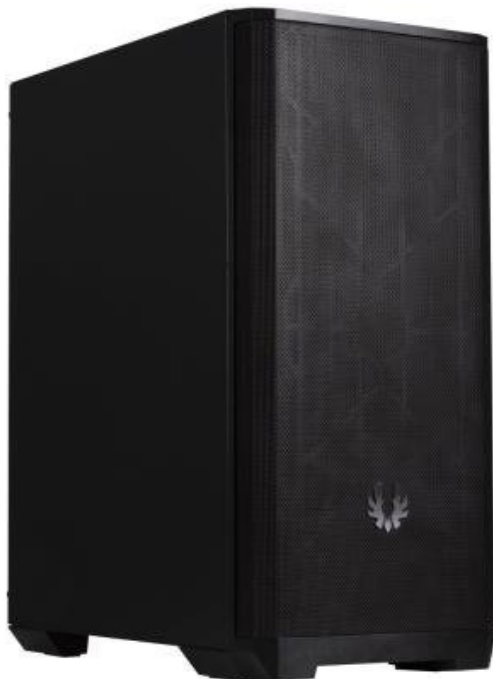

BITFENIX NOVA MESH SE ČERNÁ

Cena celkem:	968 Kč (bez DPH: 800 Kč)
Běžná cena:	1 065 Kč
Ušetříte:	97 Kč
Kód zboží:	CASBIT1270
Part No.:	BFC-NSE-300-KKXSK-RP
Záruka:	24 měs.
Stav:	Nové zboží

Popis

BitFenix Nova Mesh SE

Moderní počítačová skříň formátu **Mini Tower** nabízí dostatek prostoru pro uložení **až čtyř disků**. Na horním panelu se nachází **dva USB 3.0 porty**, sluchátkový výstup a audio vstup pro mikrofon. Skříň je vybavena **120 mm ventilátorem** na zadní straně a umožňuje pohodlné umístění **až 360 mm dlouhého výměníku** vodního chlazení na přední straně. Ve skříni je dostatek prostoru pro chladič CPU do výšky až 160 mm a grafickou kartu o délce až 315 mm. Skříň je dodávána **bez zdroje**. Součástí je také **odnímatelný prachový filtr**.

ZÁKLADNÍ SPECIFIKACE

Provedení skříně: Mini Tower

Interní pozice: 1x 3,5", 1x 3,5"/2,5", 2x 2,5"

Kompatibilita základní desky: Mini ITX, Micro ATX, ATX

Zdroj: bez zdroje

Konektory na bočním panelu: 2x USB 3.0, 1x sluchátkový výstup, 1x vstup pro mikrofon

Rozměry: 450 x 380 x 210 mm

Hmotnost: 3,8 kg

Barva: černá