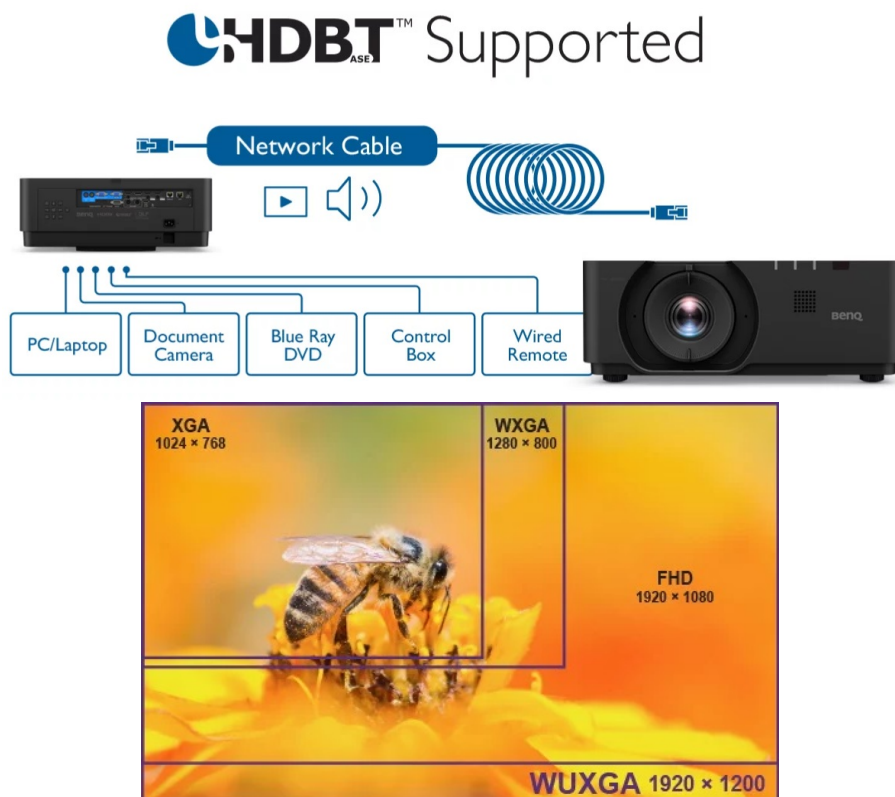

PROA7337

Part No.:

9H.JN477.25E

Záruka:

36 měsíců/12 měs.lampa

Stav:

Nové zboží

## Projektor BenQ LU960 - pro flexibilní promítání

**Projektor BenQ LU960 s vysokým WUXGA rozlišením** vám zprostředkuje ostrý obraz s důrazem na všechny přítomné detaily. Umožňuje komfortní promítání textů, tabulek, obrázků, a dokonce dynamických akcí. **Rychlý režim** projektoru BenQ zlepšuje odezvu a poskytuje obraz bez zpoždění a prodlev. **Svitivost 5500 ANSI lumenů** zajistí viditelnost textu i obrazu v rozmanitých světelných podmínkách.

## BenQ LU960

Laserový **WUXGA** projektor s rozlišením **1920 x 1200** obrazových bodů nabízí svítivost **5500 ANSI** lumenů, kontrastní poměr **3 000 000:1** a 92 % pokrytí normy **Rec.709** pro mnohem realističtější barvy a věrný obraz. Projektor dokáže vytvořit promítací plochu o velikosti až **300"** a podporuje také 3D zobrazení. Díky korekci lichoběžníkového zkreslení můžete mít obraz přesně tam, kde potřebujete. Projektor nabízí široké možnosti připojení, včetně **HDBaseT**, které zprostředkuje připojení Full HD videa, audia a ethernetu jedním kabelem, a umožňuje tak ovládání ze vzdálenosti až 100 m. Podporuje také **360° projekci**, promítání obrazu na strop, stěny, podlahu nebo dokonce šikmé plochy, například ve veřejných prostorách. Bezúdržbový provoz a dlouhou životnost projektoru zajistí prachotěsně uzavřená laserová jednotka splňující certifikaci **IP5X**.