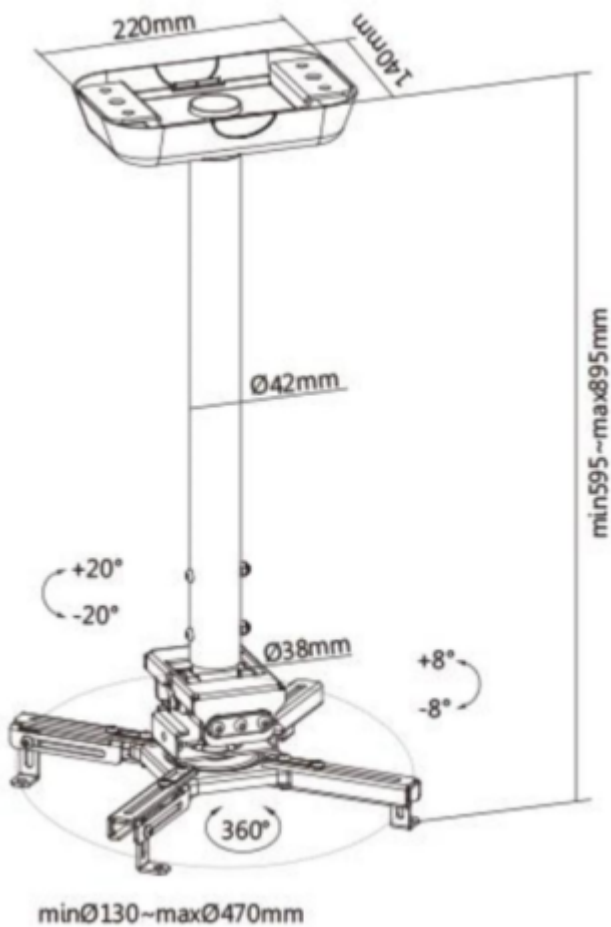

Sunne by Elite Screen PRO300M2

Držák na strop pro projektory. Maximální zatížení tohoto držáku je **35 kg**. Držák nabízí naklopení 8° a otočení 360°.

ZÁKLADNÍ SPECIFIKACE

Max. zatížení: 35 kg

Vzdálenost od stropu: 600 - 900 mm