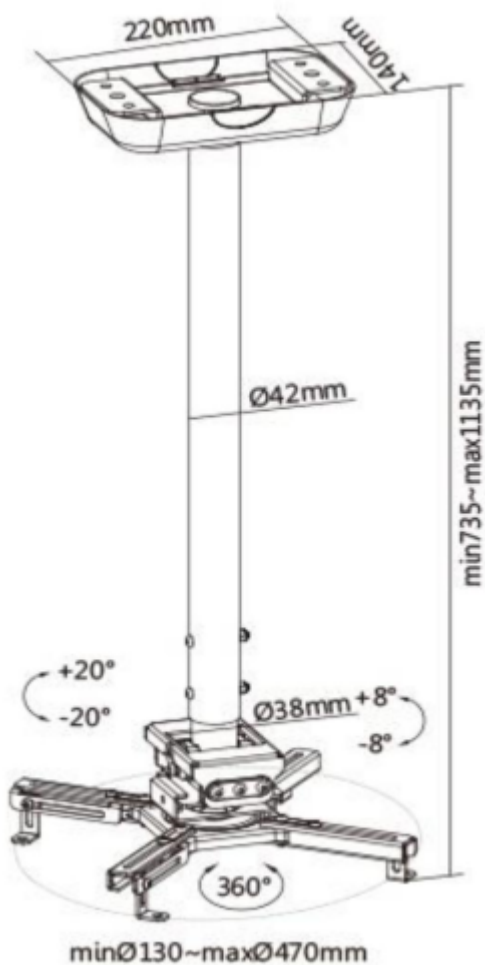

Držák na strop pro projektory. Maximální zatížení tohoto držáku je **35 kg**. Držák nabízí naklopení 8° a otočení 360°.

ZÁKLADNÍ SPECIFIKACE

Max. zatížení: 35 kg

Vzdálenost od stropu: 740-1140 mm

Materiál: ocel