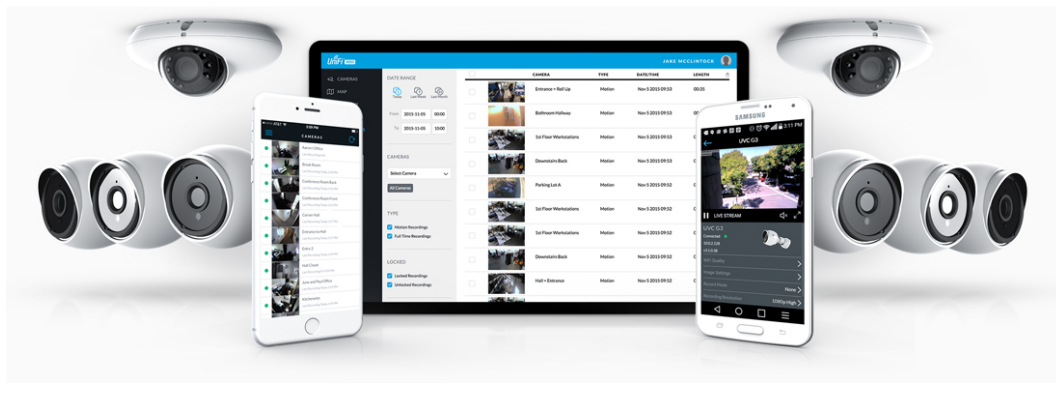

### Ubiquiti UniFi Protect Camera AI 360

**Ultraširokouhlá PTZ kamera AI 360** poskytuje čistý a ostrý obraz v **rozlišení 1920 x 1920 při 30 fps** s možností **nočního vidění** pro nepřetržitý dohled. Ideální volba pro nákupní centra, parkoviště, letiště, nádraží a další dopravní uzly. Kamera podporuje aktivní **PoE napájení dle standardu 802.3af**. Balení neobsahuje PoE injektor.

- 5 Mpx CMOS senzor a rozlišení 1920 x 1920 při 30 fps
- Úhel záběru 360°, objektiv typu „rybí oko“
- IR přísvit (noční režim)
- Digitální PTZ (pan-tilt-zoom) - otáčení a zoom
- Detekce/rozdělení osob a vozidel
- ARM Quad-Core Cortex-A53, 2 GB LPDDR4, 8GB eMMC
- Videokompresce H.264, MJPG
- Mikrofon + reproduktor (mikrofon lze softwarově vypnout)
- Voděodolnost dle IPX4 + IK08 (antivandal)
- PoE napájení (802.3af)

Kamera je součástí produktové řady **UniFi Protect**, kde je největší předností centralizovaná správa všech zařízení v jediném softwaru. Software UniFi Protect je předinstalovaný na serveru **UniFi Protect NVR** (IPZUBT1003) pro Full HD záznam až 50 kamer, **UniFi Cloud Key Gen2 Plus** (NAOUBT1019) pro záznam až 15 kamer nebo **UniFi Dream Machine PRO** (NAAUBT1121) pro záznam až 32 kamer.

Výhoda serverů je, že spolupracují s aplikacemi pro mobilní zařízení, díky tomu můžete mít váš kamerový systém neustále pod dohledem.\*

[Aplikace UniFi Protect pro mobilní zařízení s Androidem](#)

[Aplikace UniFi Protect pro mobilní zařízení s iOS](#)