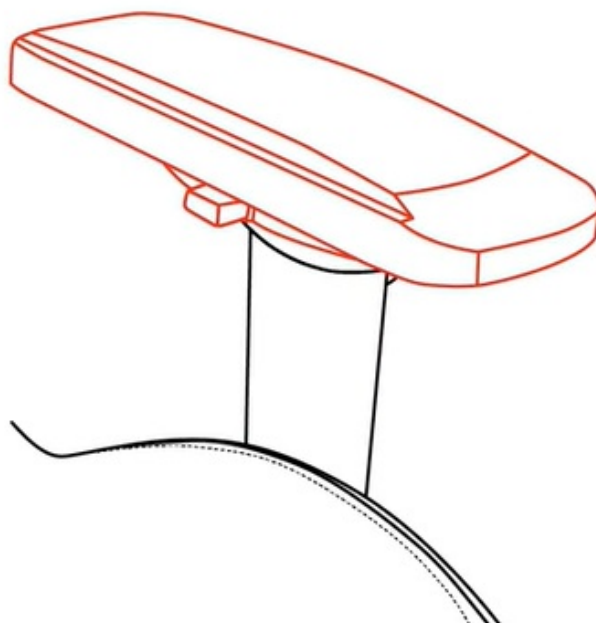

**Bederní polštář** slouží pro oporu zad a **polštář v oblasti opěrky hlavy** zase poskytne oporu pro krk a nejbližší okolí hlavy. **Mikrovlákno Supersoft** je speciální typ tkaniny, která je lehká na dotek a současně velmi odolná. Je zhotovena z vláken, která jsou tak hustá, že v nich neulpívá tolik prachu ani alergenů.

Samozřejmostí jsou široké možnosti **nastavení a přizpůsobení výšky nebo opěradla** dle vašich požadavků. Díky **funkci houpání** uzamknete židli v dané poloze a při jemném naklání můžete relaxovat. Nebo můžete židli v určité poloze rovnou zamknout a opěradlo i sedák stabilizovat. **Loketní opěrky jsou nastavitelné ve 4 směrech** a potěší také celková **nosnost 145 kg**.

### **ZÁKLADNÍ SPECIFIKACE**

**Nastavitelná výška sedadla:** 48-57 cm

**Výška židle:** 134-143 cm

**Šířka sedáku:** 31 cm

**Hloubka sedáku:** 52 cm

**Výška opěradla:** 86 cm

**Nosnost:** 145 kg  
**Hmotnost:** 26 kg  
**Barva:** černá