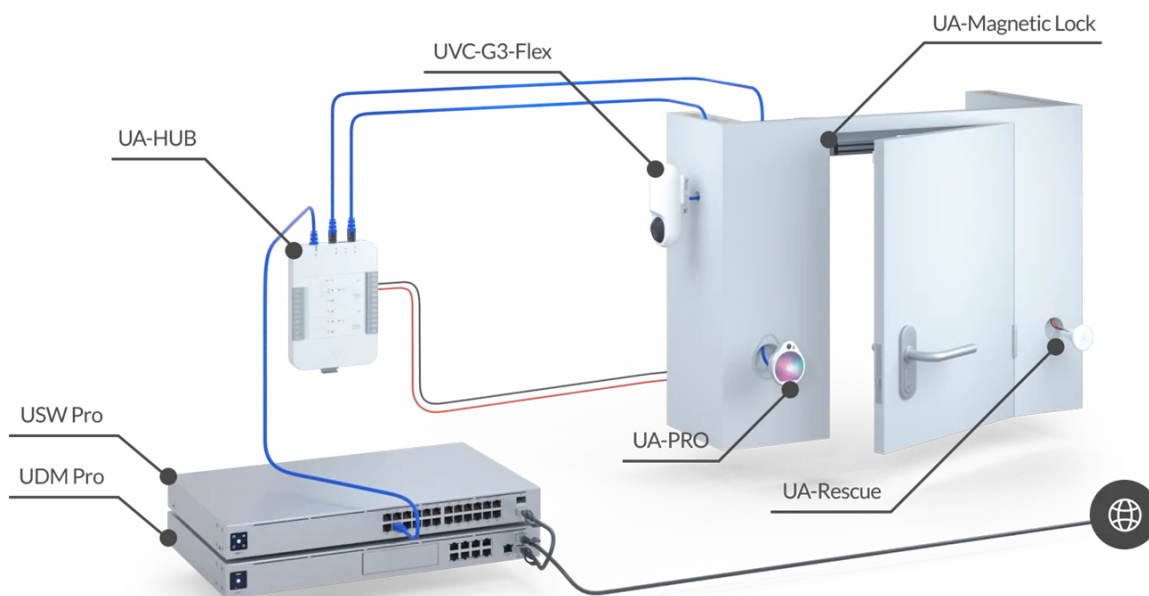

UBIQUITI UNIFI ACCESS RESCUE KEYSWITCH

Cena celkem:	1 878 Kč
	(bez DPH: 1 552 Kč)
Běžná cena:	2 066 Kč
Ušetříte:	188 Kč
Kód zboží:	PRSUBT0006
Part No.:	UA-Rescue
Záruka:	26 měs.
Stav:	Nové zboží

Popis

Ubiquiti UniFi Access Rescue KeySwitch

Nouzový/záchranný spínač KeySwitch zajišťující redundanci (zálohování) **k otevírání dveří v případě poruchy systému.**

UniFi Access Rescue KeySwitch je jednopólový dvupolohový manuální spínač určený pro systém UniFi Access. V případě poruchy systému umožňuje UA-Rescue KeySwitch uživateli **ručně odemknout jakékoli dveře ovládané rozbočovačem UniFi Access**. Přepínač UniFi Access Rescue KeySwitch je **kompatibilní se systémy zámků Fail Safe i Fail Secure**, a je nedílnou součástí každého komplexního řešení přístupu ke dveřím.

- Nouzový klíčový spínač
- Dva přiložené klíče
- Kompatibilní se zámkovými systémy Fail Safe i Fail Secure. Záložní napájení pro systém Fail Secure není součástí dodávky.

ZÁKLADNÍ SPECIFIKACE

Rozhraní: svorkovnice (COM/NO/NC), 18-24 AWG
Spínač: DC 28 V (4 A), mosazný klíč s vnitřní vlnou
Hmotnost: 94 g
Rozměry: 74 x 60 x 60 mm