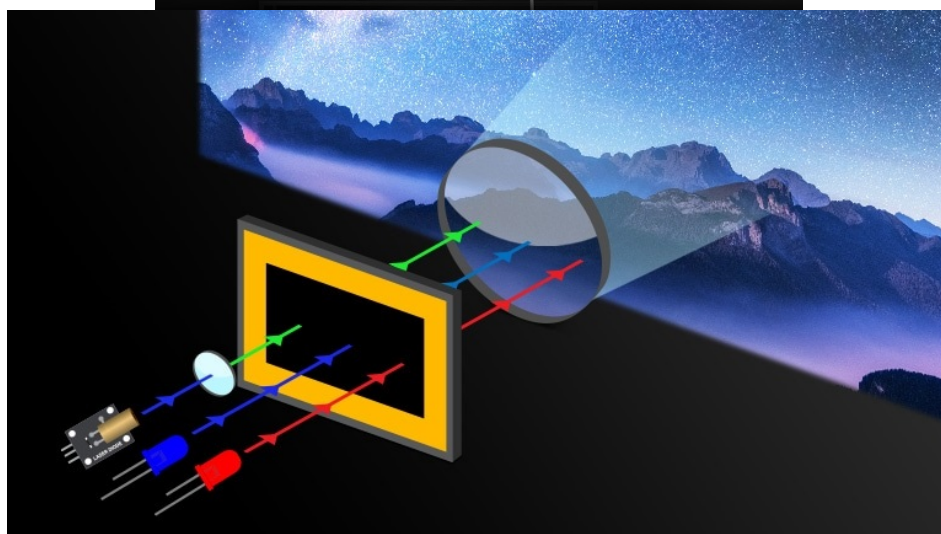

LG CineBeam HU710PW - hybridní 4K projektor pro domácí kino

Užijte si filmové večery i dny na obří **ploše až 300 palců** s **projektorem LG CineBeam HU710PW**. Pokročilá technika a funkce umí vykreslit jasné scény i půlnoční tmu. Díky **širokému barevnému gamutu 94 % DCI-P3** si vychutnáte také přesné barvy.

Obraz (jako) živý

Projektor LG CineBeam HU710PW využívá **system hybridních světelných zdrojů** - LED zdroj a laserovou technologii - čímž poskytuje vysokou svítivost, jas a živý obraz. K dispozici je rovněž celá **řada režimů a funkcí**, které optimalizují kontrast, jas s ohledem na okolní prostředí, hloubku obrazu nebo třeba vyhlazování pohybu, aby **filmové snímky co nejvěrněji odpovídaly původním záměrům tvůrce díla**.

LG HU710PW

DLP projektor s **hybridním systémem světelných zdrojů** nabízí 4K UHD rozlišení **3840 × 2160** obrazových bodů, jas **2000 ANSI** lumenů a kontrastní poměr **2 000 000 : 1**. Projektor dokáže vytvořit promítací **plochu o úhlopříčce 40" až 300"**. Vysoký dynamický rozsah **HDR10** přináší skvělý vizuální dojem zvýšením kontrastního poměru a 94 % pokrytí normy **DCI-P3** navíc poskytuje mnohem realističtější barvy. Díky funkcím posunu objektivu, zoomu a korekci lichoběžníkového zkreslení můžete mít obraz přesně tam, kde potřebujete. Ozvučení zajišťují **stereo reproduktory** s celkovým výkonem 10 W. Projektor je postaven na operačním systému **webOS 6.0**, který mimo přehrávání online obsahu z **Netflix, Amazon Prime, Disney+** a dalších umožňuje také bezdrátové zrcadlení ze smartphonů či tabletů. Samozřejmostí je pak možnost instalace aplikací z **LG App Store**. Pro přímé přehrávání multimédií jsou k dispozici **dva USB porty**. Díky technologii **Bluetooth** lze přehrávat zvuk z projektoru pomocí bezdrátových reproduktorů či sluchátek.