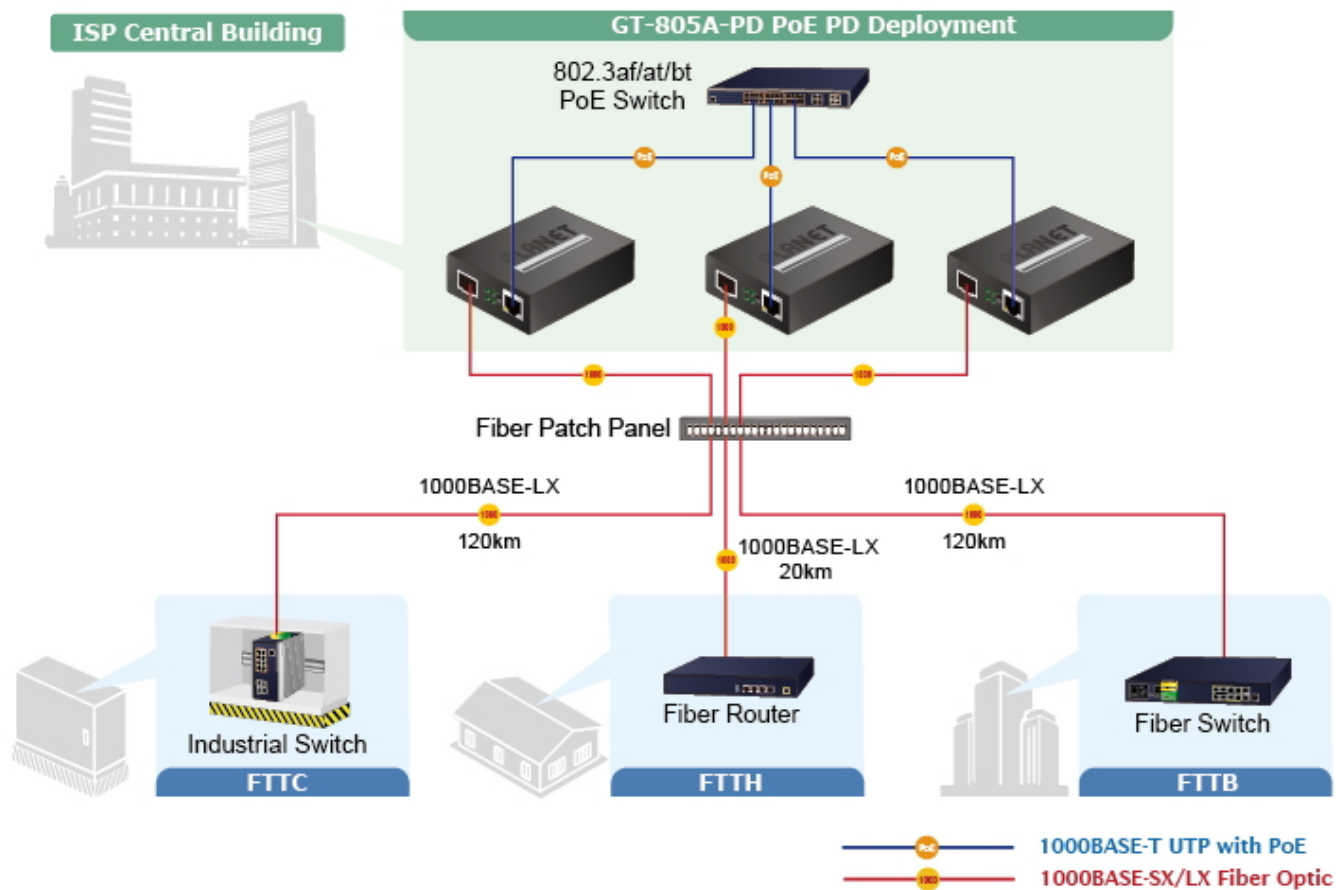

[Datasheet](#)

[Manuál](#)

[Ostatní download](#)