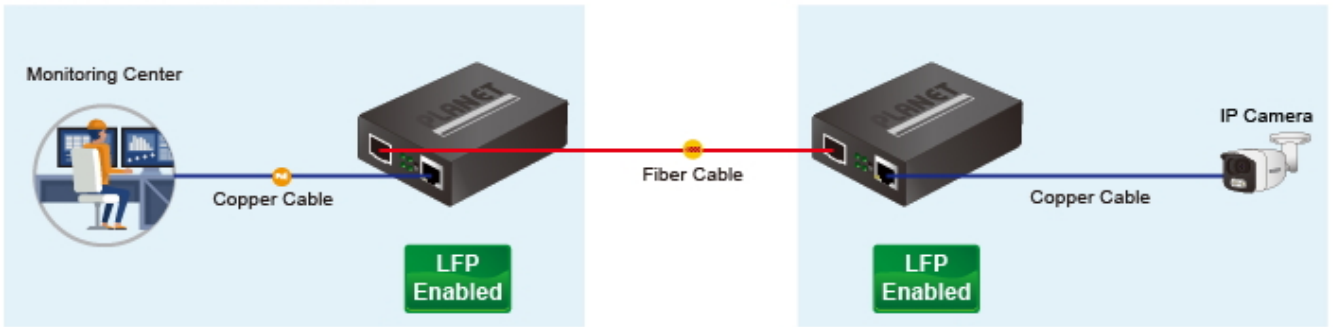

- Napájený z PoE 802.3af/at/bt
- IEEE 802.3af/at/bt 48 až 54 V DC in-line napájení a volitelný 5 V DC vstup
- Snadná instalace a použití, kompaktní provedení, jednoduché řešení problémů
- Přepínač DIP pro nastavení funkce LFP (Link Fault Passthrough) - zahrnuje funkce Link Loss Carry Forward (LLCF) a Link Loss Return (LLR)
- Montáž na stěnu, na lištu DIN (RKE-DIN) nebo do šasi MC-700/1500/1500R/1500R48

Power Feeding to the Converter can Go as Far as 100 meters

ZÁKLADNÍ SPECIFIKACE

Fyzické vlastnosti:

Porty: 1x RJ-45 10/100/1000 Base-T, 1x SFP 100/1000 Base-X (FX/SX/LX)

Podpora přenosu: JumboFrame 9 KB

Provedení: vnitřní

No Power Outlet Required

Optional DC 5V Power Adapter

1000BASE-SX/LX Fiber Optic
1000BASE-T UTP with PoE

Remote Link Normal

Remote Link Broken

- 1000BASE-T UTP
- 1000BASE-T UTP with PoE
- 1000BASE-SX/LX Fiber Optic