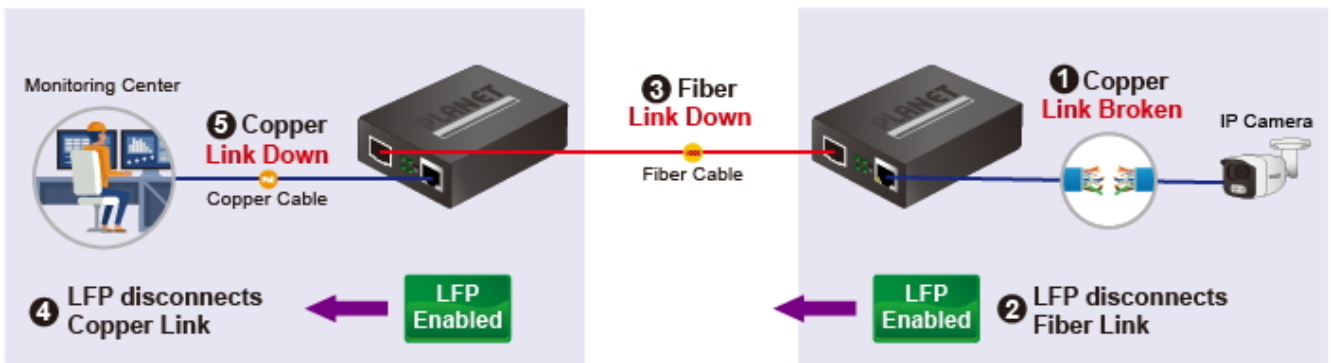

PoE+/PoE++ konvertor **Ethernet RJ-45 10/100/1000 Base-T na optiku miniGBIC (SFP 100/1000 Base-X)**. Převádí metalický Ethernet na optický Gigabitový Ethernet přes vložený modul konvertoru miniGBIC (SFP). Konvertor pro přechod mezi optickým a metalickým spojem pro Gigabitový Ethernet. Nutné zakoupit kompatibilní miniGBIC optický modul.

- Napájený z PoE 802.3af/at/bt
- IEEE 802.3af/at/bt 48 až 54 V DC in-line napájení a volitelný 5 V DC vstup
- Snadná instalace a použití, kompaktní provedení, jednoduché řešení problémů
- Přepínač DIP pro nastavení funkce LFP (Link Fault Passthrough) - zahrnuje funkce Link Loss Carry Forward (LLCF) a Link Loss Return (LLR)
- Montáž na stěnu, na lištu DIN (RKE-DIN) nebo do šasi MC-700/1500/1500R/1500R48

Power Feeding to the Converter can Go as Far as 100 meters

ZÁKLADNÍ SPECIFIKACE

Fyzické vlastnosti:

Porty: 1x RJ-45 10/100/1000 Base-T, 1x SFP 100/1000 Base-X (FX/SX/LX)

Podpora přenosu: JumboFrame 9 KB

Provedení: vnitřní

No Power Outlet Required

Optional DC 5V Power Adapter

1000BASE-SX/LX Fiber Optic
1000BASE-T UTP with PoE

Remote Link Normal

Remote Link Broken

- 1000BASE-T UTP
- 1000BASE-T UTP with PoE
- 1000BASE-SX/LX Fiber Optic