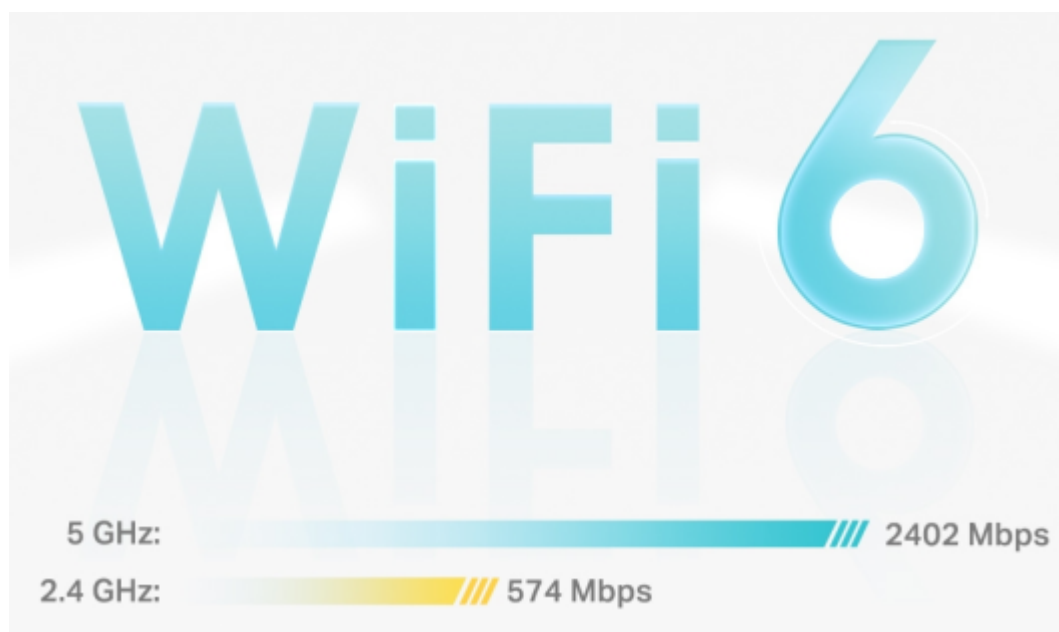

Řada Deco X60 je samozřejmě **zpětně kompatibilní** se všemi Deco modely.

ZÁKLADNÍ SPECIFIKACE

Standard: IEEE 802.11a/b/g/n/ac/ax

Rychlost datového přenosu: 2,4 GHz - 574 Mbit/s, 5 GHz - 2402 Mbit/s

Anténa: 2x integrovaná anténa

Porty: 3x Gigabit Ethernet RJ-45 (WAN/LAN)

Frekvenční pásmo: 2,4 GHz, 5 GHz

Zabezpečení: WPA-Personal, WPA2-Personal, WPA3-Personal