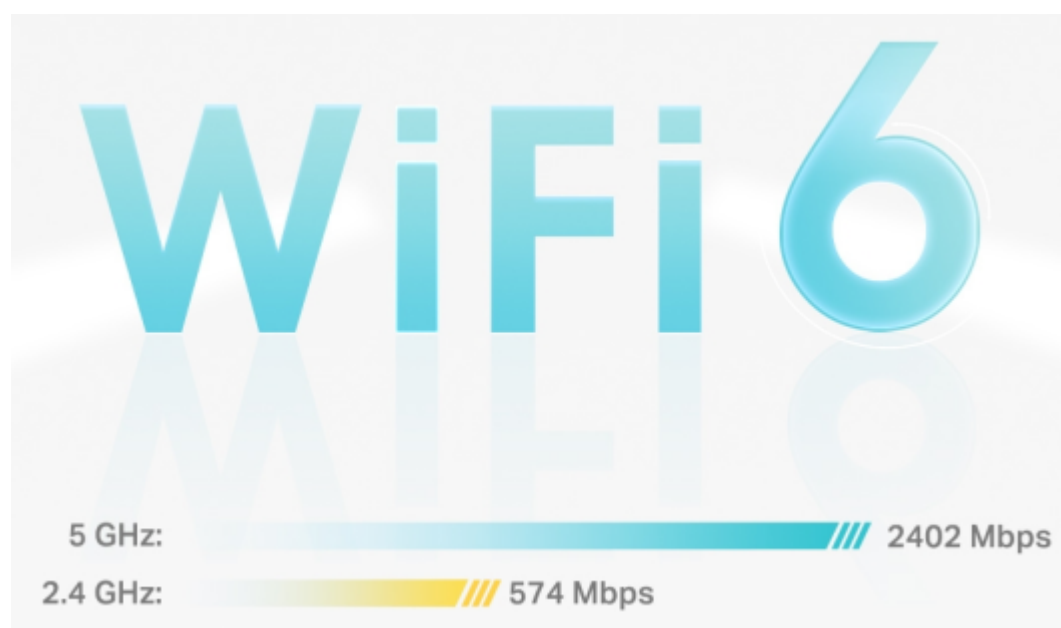

Řada Deco X60 je samozřejmě **zpětně kompatibilní** se všemi Deco modely.

ZÁKLADNÍ SPECIFIKACE

Standard: IEEE 802.11a/b/g/n/ac/ax

Rychlost datového přenosu: 2,4 GHz - 574 Mbit/s, 5 GHz - 2402 Mbit/s

Anténa: 2x integrovaná anténa

Porty: 3x Gigabit Ethernet RJ-45 (WAN/LAN)

Frekvenční pásmo: 2,4 GHz, 5 GHz