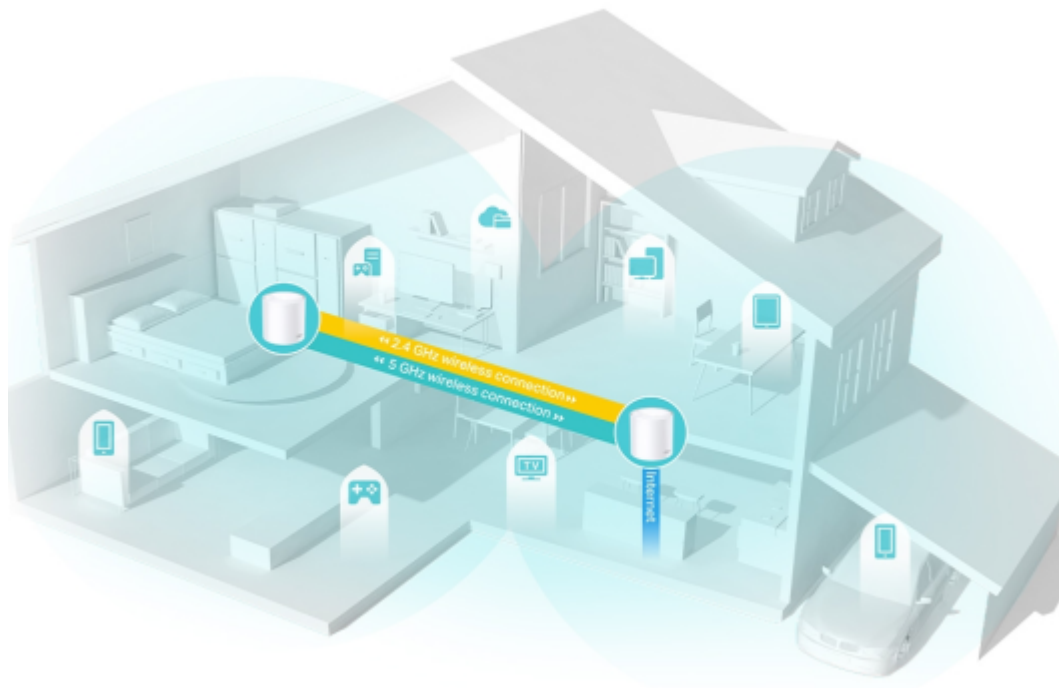

Deco X50 využívá systém více jednotek k dosažení bezproblémového celoplošného Wi-Fi pokrytí - eliminuje slabé oblasti signálu jednou provždy! Pro pokrytí menších oblastí může jednotka fungovat i samostatně. Díky pokročilé technologii **Deco Mesh** spolupracují jednotky na vytvoření jednotné sítě s jediným názvem sítě.

Systém jednotek Deco X50 poskytuje rychlé a stabilní spojení rychlostí **až 3000 Mb/s** s podporou standardu **802.11ax (Wi-Fi 6)** a je tak ideální pro pokrytí celé domácnosti bezdrátovým signálem (součástí balení jsou 2 jednotky). Mezi další výhody patří také **kompatibilita s hlasovým ovládáním Amazon Alexa**.

Pokrytí celé domácnosti: zabiják mrtvých zón Wi-Fi

S čistším a silnějším signálem vylepšeným funkcí BSS Color a technologií Beamforming jednotka Deco X50 rozšiřuje Wi-Fi pokrytí v celé domácnosti a zvyšuje jeho výkon. Bezdrátová připojení a volitelné páteřní připojení ethernet pracují společně na propojení jednotek Deco, díky čemuž bude vaše síť rychlejší a zajistí nepřerušované připojení všech zařízení. Chcete větší pokrytí? Prostě přidejte další jednotku Deco.

Ultra vysoké přenosové rychlosti Mesh Wi-Fi 6

Díky vybavení technologií Wi-Fi 6 je Deco Wi-Fi Mesh systém pokrývající celou domácnost navržen k tomu, aby poskytoval výrazné zlepšení v pokrytí, rychlosti a celkové kapacitě. Pořídte si nejnovější Wi-Fi Mesh systém a získejte výhody sítě budoucnosti, která poskytuje vyšší přenosovou rychlost a připojí více zařízení.