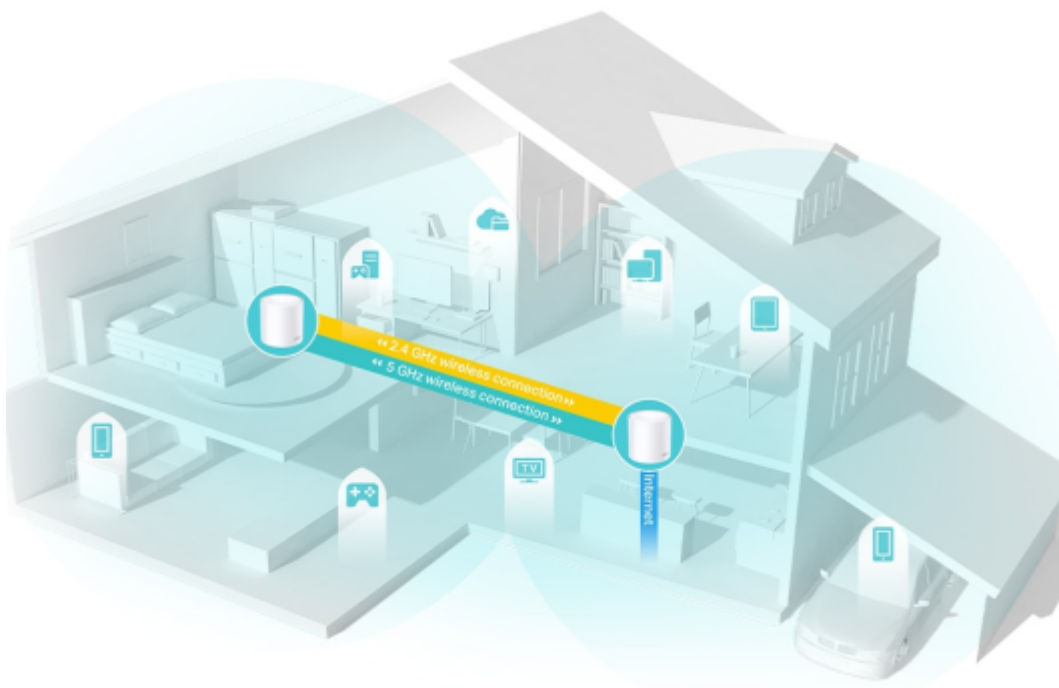

Deco X50 využívá systém více jednotek k dosažení bezproblémového celoplošného Wi-Fi pokrytí - eliminuje slabé oblasti signálu jednou provždy! Pro pokrytí menších oblastí může jednotka fungovat i samostatně. Díky pokročilé technologii **Deco Mesh** spolupracují jednotky na vytvoření jednotné sítě s jediným názvem sítě.

System jednotek Deco X50 poskytuje rychlé a stabilní spojení rychlostí **až 3000 Mb/s** s podporou standardu **802.11ax (Wi-Fi 6)** a je tak ideální pro pokrytí celé domácnosti bezdrátovým signálem (součástí balení jsou 2 jednotky). Mezi další výhody patří také **kompatibilita s hlasovým ovládním Amazon Alexa**.

Pokrytí celé domácnosti: zabiják mrtvých zón Wi-Fi

S čistším a silnějším signálem vylepšeným funkcí BSS Color a technologií Beamforming jednotka Deco X50 rozšiřuje Wi-Fi pokrytí v celé domácnosti a zvyšuje jeho výkon. Bezdrátová připojení a volitelné páteřní připojení ethernet pracují společně na propojení jednotek Deco, díky čemuž bude vaše síť rychlejší a zajistí nepřerušované připojení všech zařízení. Chcete větší pokrytí? Prostě přidejte další jednotku Deco.

Ultra vysoké přenosové rychlosti Mesh Wi-Fi 6

Díky vybavení technologií Wi-Fi 6 je Deco Wi-Fi Mesh systém pokrývající celou domácnost navržen k tomu, aby poskytoval výrazné zlepšení v pokrytí, rychlosti a celkové kapacitě. Pořídte si nejnovější Wi-Fi Mesh systém a získejte výhody sítě budoucnosti, která poskytuje vyšší přenosovou rychlost a připojí více zařízení.