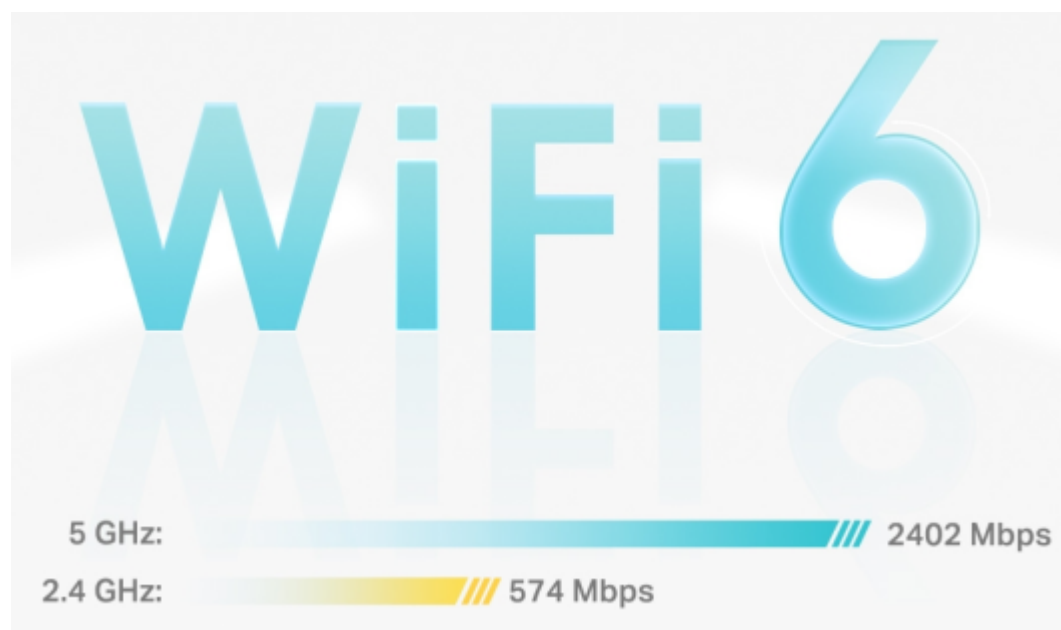

výrazné zlepšení v pokrytí, rychlosti a celkové kapacitě. Pořídte si nejnovější Wi-Fi Mesh systém a získejte výhody sítě budoucnosti, která poskytuje vyšší přenosovou rychlost a připojí více zařízení.

Řada Deco X60 je samozřejmě **zpětně kompatibilní** se všemi Deco modely.

ZÁKLADNÍ SPECIFIKACE

Standard: IEEE 802.11a/b/g/n/ac/ax

Rychlost datového přenosu: 2,4 GHz - 574 Mbit/s, 5 GHz - 2402 Mbit/s

Anténa: 2× integrovaná anténa

Porty: 3× Gigabit Ethernet RJ-45 (WAN/LAN)

Frekvenční pásmo: 2,4 GHz, 5 GHz

Zabezpečení: WPA-Personal, WPA2-Personal, WPA3-Personal

Podpora PoE: ne

Rozměry: 114 × 110 × 110 mm