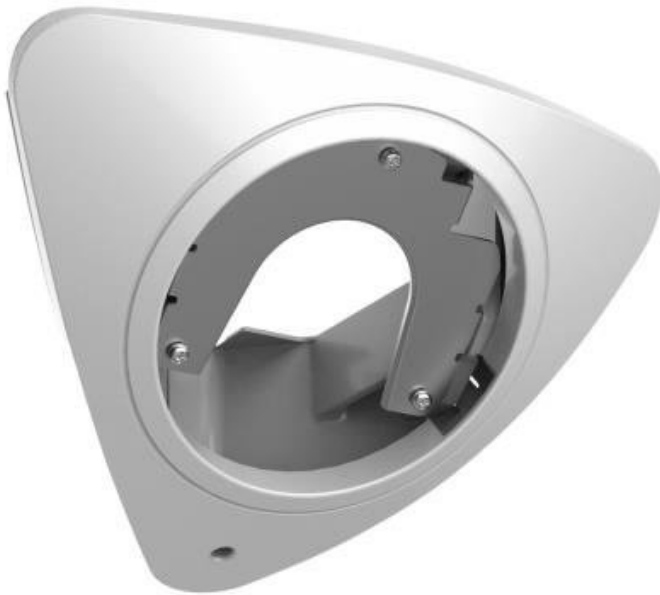

HIKVISION DS-1274ZJ-DM28

Cena celkem:

303 Kč
(bez DPH: 251 Kč)

Běžná cena:

333 Kč

Ušetříte:

30 Kč

Kód zboží:

IPKHIK0324

Part No.:

DS-1274ZJ-DM28

Záruka:

36 měs.

Stav:

Nové zboží

Popis

Hikvision DS-1274ZJ-DM28

Rohová instalační krabice s nastavitelným sklonem pro dome kamery Hikvision. Krabice je vhodná pro vnitřní použití. Držák by měl být instalován na rovnou stěnu. Stěna musí unést více než 3krát větší hmotnost, než je celková hmotnost kamery a držáku.

ZÁKLADNÍ SPECIFIKACE

Materiál: hliník, plast

Nosnost: max. 3 kg

Rozměry: 235,6 x 200,6 x 96,1 mm

Hmotnost: 570 g

Barva: bílá