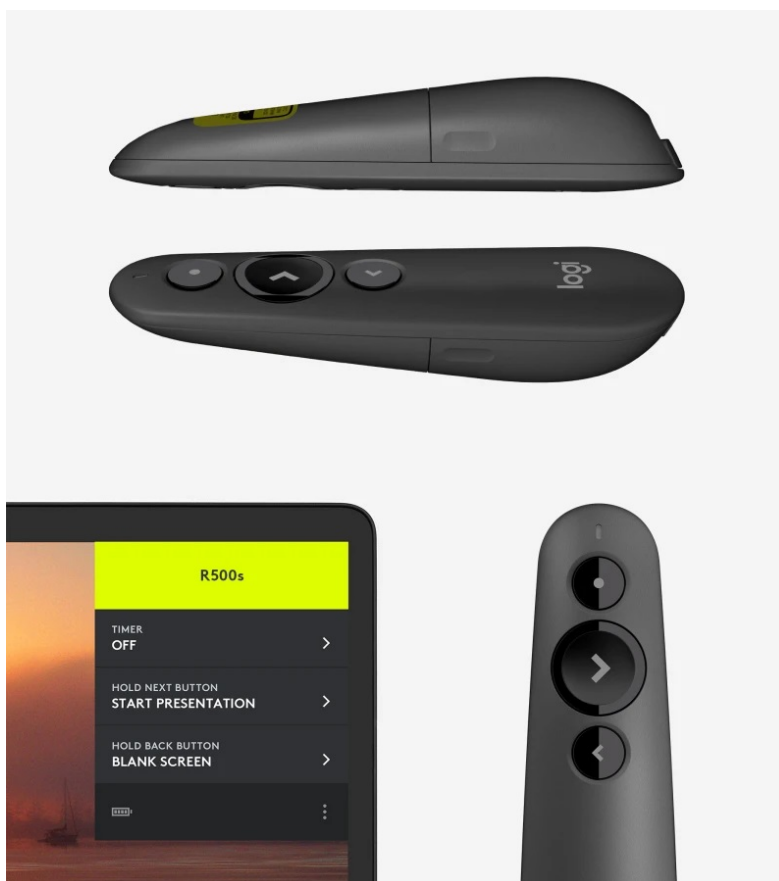

### Logitech R500s - veškeré vaše prezentace máte pod palcem

**Prezentační zařízení Logitech R500s**, se kterým máte každý mítink oddělení nebo přednášku ve velké hale pod kontrolou. Prezentujte svoje nápady a podněty s přesností, jistotou, a hlavně s maximální volností. **Logitech R500s** vám umožní procházet jednotlivé snímky prezentace, fotografie, grafy a další obsah **na vzdálenost až 20 metrů**. Na nejdůležitější informace můžete diváky upozornit pomocí **červeného laserového ukazovátka**.

Ovladač je **kompatibilní se systémy Windows, macOS** a představuje tak velmi rozšířený prezentační nástroj. **Ovladač Logitech R500s** je navržen pro rychlé a intuitivní ovládání. Díky tomu se můžete soustředit na to, co říkáte a co je důležité sdělit. **Trojice tlačítek se odlišuje velikostí i tvarem**, takže během prezentace můžete sledovat publikum a reagovat na

### Logitech R500s

Prezentační zařízení Logitech R500s vám pomůže vyjádřit svůj názor. Intuitivní ovládací prvky prezentace vám umožňují procházet prezentací s jistotou. Tlačítka lze snadno najít po hmatu. Tvar skvěle padne do ruky. Disponuje **červeným laserovým ukazovátkem**, které je dobře vidět na většině pozadí, a dosahem **až 20 metrů**, jež vám dává možnost volně se pohybovat po místnosti a vmísit se do publika. Díky skladnému bezdrátovému přijímači s technologií Plug and Play je instalace jednoduchá. Pomocí aplikace **Logitech Presentation** si můžete přizpůsobit funkce tlačítek, sledovat životnost baterie a nastavit časovač na obrazovce. K počítači se připojuje pomocí **USB přijímače a technologii 2,4 GHz**, nebo prostřednictvím **Bluetooth**. Po skončení prezentace lze přijímač uložit do prezentačního zařízení, což usnadňuje přenášení.