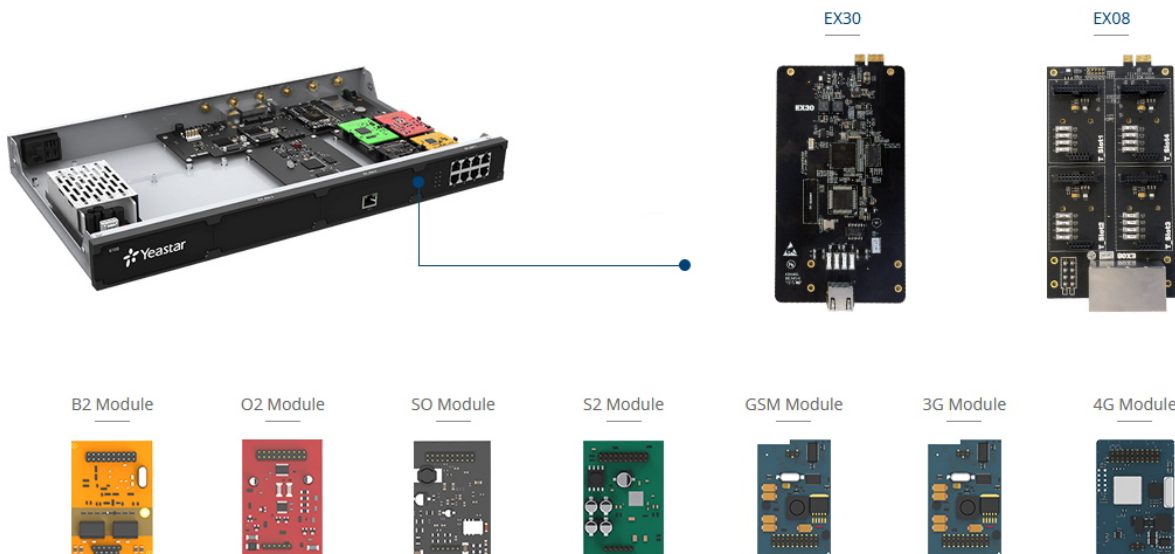

Popis

Yeastar 4G/LTE modul

4G/LTE modul sloužící **pro směrování příchozích/odchozích hovorů přes mobilního operátora** nebo zaslání **SMS**. Modul je kompatibilní se všemi ústřednami Yeastar série S a P.

Přidáním tohoto modulu do ústředny Yeastar řady S a P získáte:

- Možnost směrovat odchozí hovory (všechny či jen některé) do sítí mobilních operátorů a volat tak ještě levněji či dokonce zdarma.
- Možnost přijímat hovory ze sítí mobilních operátorů na stolních telefonech. Volající prostě zavolá na mobilní číslo, přiřazené SIM kartě, vložené do GSM modulu. Ústředna pak tento příchozí hovor směruje dále dle pravidel nastavených administrátorem ústředny (např. do hlasového menu - IVR, na spojovatelku, vyzváněcí skupinu, volací fronty apod.).
- SMS server pro příjem SMS zpráv, jejich konverzi do emailové zprávy a její odeslání na určenou emailovou adresu.
- SMS server pro odeslání SMS zpráv - stačí poslat emailovou zprávu na adresu ústředny a ta poté zajistí její konverzi do SMS formátu a odeslání zprávy příjemci.

4G LTE modul pracuje v pásmech:

LTE FDD - B1/B3/B5/B7/B8/B20

LTE TDD - B38/B40/B41
WCDMA - B1/B5/B8

[Podporované oblasti a mobilní operátoři](#)

Tento modul je možné použít v ústřednách Yeastar řady S (S20, S50, S100, S300) nebo P (P550, P560, P570) a disponuje jedním SIM slotem.

Pro ústředny Yeastar S100, Yeastar S300, Yeastar P560 a Yeastar P570 je pro instalaci rozšiřujícího modulu nutné použít rozšiřující kartu Yeastar EX08.

ZÁKLADNÍ SPECIFIKACE

Funkce: směrování hovorů přes mobilního operátora, 1x SIM slot