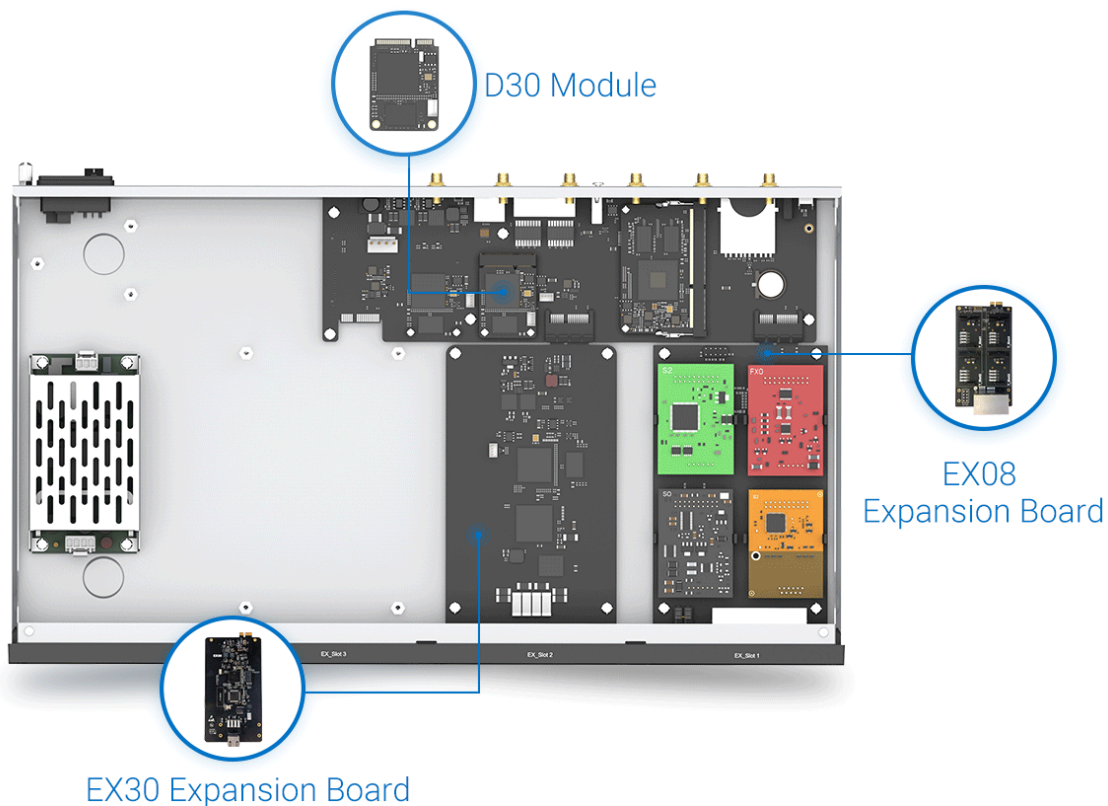

YEASTAR EX08 ROZŠIŘUJÍCÍ KARTA

Cena celkem:	1 977 Kč
	(bez DPH: 1 634 Kč)
Běžná cena:	2 174 Kč
Ušetříte:	198 Kč
Kód zboží:	TLIYES1022
Part No.:	10000169
Záruka:	3 roky / roků
Stav:	Nové zboží

Popis

Yeastar EX08 rozšiřující karta

Po vložení této karty do ústředny Yeastar S100 nebo S300 získáte možnost **rozšíření ústředny o 4 moduly** typu S2 (2x analogový telefon), O2 (2x analogová linka), SO (1x an. telefon, 1x an. linka), BRI (2x ISDN2) nebo GSM (1x GSM kanál, modul verze SIM800).

Do ústředny S100 lze vložit max. 2 karty EX08, do S300 V2 max. 3 karty EX08 a do S300 V4 max. 2 karty EX08.

ZÁKLADNÍ SPECIFIKACE

Funkce: rozšiřující karta pro volitelné moduly

Kompatibilní moduly: S2, O2, SO, BRI, GSM

Kompatibilita: Yeastar S100, S300

Možné kombinace rozšiřujících karet pro ústřednu S100 a S300 V4:

Rozšiřující karta	Sloupec1	Počet volných pozic pro moduly S2, O2, SO, BRI a GSM	Počet E1/T1/PRI
EX08	EX30		
0	0	0	0
0	1	0	1
0	2	0	2
1	0	4	0
1	1	4	1
2	0	8	0