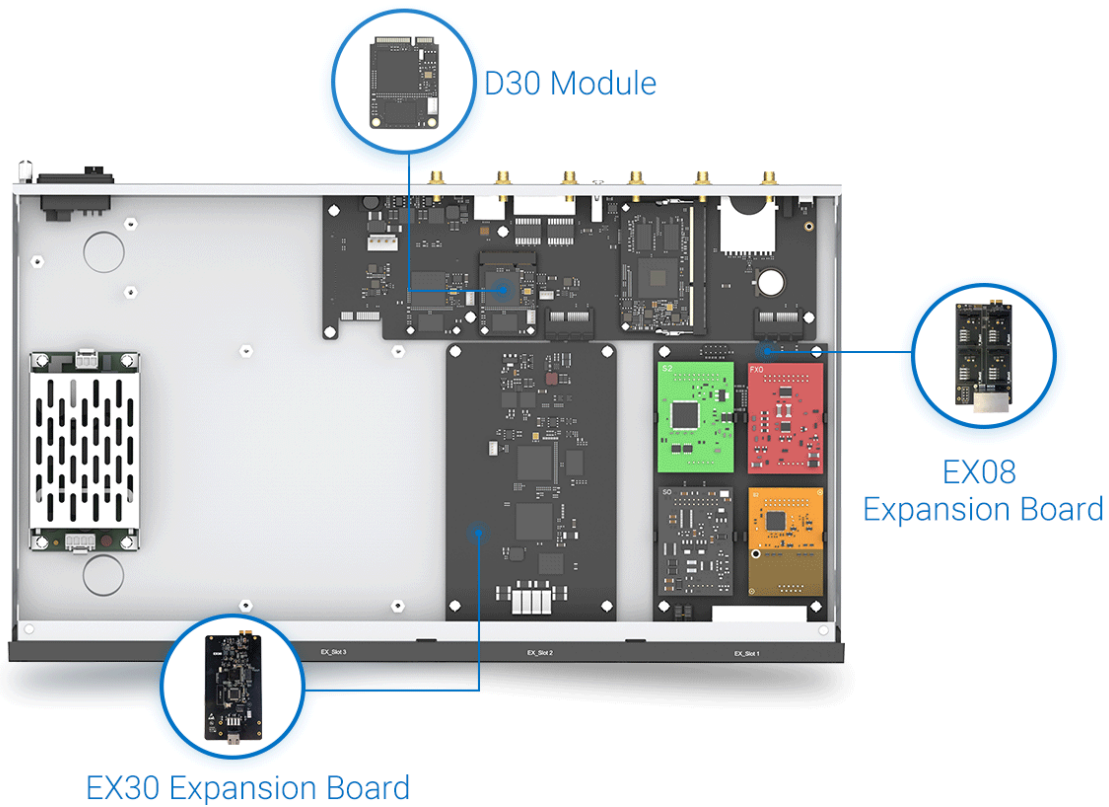

YEASTAR EX08 ROZŠIŘUJÍCÍ KARTA

| | |
|--------------|---|
| Cena celkem: | 2 051 Kč (bez DPH: 1 695 Kč) |
| Běžná cena: | 2 256 Kč |
| Ušetříte: | 205 Kč |
| Kód zboží: | TLIYES1022 |
| Part No.: | 10000169 |
| Záruka: | 3 roky / roků |
| Stav: | Nové zboží |

Popis

Yeastar EX08 rozšiřující karta

Po vložení této karty do ústředny Yeastar S100 nebo S300 získáte možnost **rozšíření ústředny o 4 moduly** typu S2 (2x analogový telefon), O2 (2x analogová linka), SO (1x an. telefon, 1x an. linka), BRI (2x ISDN2) nebo GSM (1x GSM kanál, modul verze SIM800).

Do ústředny S100 lze vložit max. 2 karty EX08, do S300 V2 max. 3 karty EX08 a do S300 V4 max. 2 karty EX08.

ZÁKLADNÍ SPECIFIKACE

Funkce: rozšiřující karta pro volitelné moduly

Kompatibilní moduly: S2, O2, SO, BRI, GSM

Kompatibilita: Yeastar S100, S300

Možné kombinace rozšiřujících karet pro ústřednu S100 a S300 V4:

| Rozšiřující karta | Sloupec1 | Počet volných pozic pro moduly S2, O2, SO, BRI a GSM | Počet E1/T1/PRI |
|-------------------|----------|--|-----------------|
| EX08 | EX30 | | |
| 0 | 0 | 0 | 0 |
| 0 | 1 | 0 | 1 |
| 0 | 2 | 0 | 2 |
| 1 | 0 | 4 | 0 |
| 1 | 1 | 4 | 1 |
| 2 | 0 | 8 | 0 |