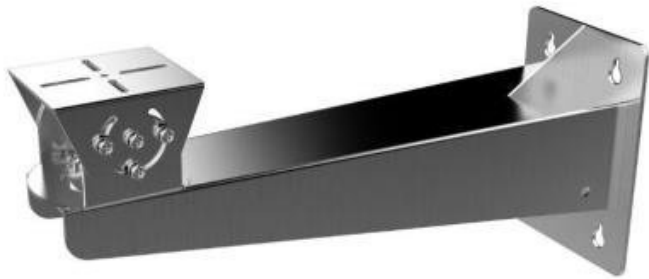

HIKVISION DS-1707ZJ-Y-E

Cena celkem:	3 275 Kč (bez DPH: 2 707 Kč)
Běžná cena:	3 603 Kč
Ušetříte:	328 Kč
Kód zboží:	IPKHIK0088
Part No.:	DS-1707ZJ-Y-E
Záruka:	36 měs.
Stav:	Nové zboží

Popis

Hikvision DS-1707ZJ-Y-E

Držák pro montáž kamery Hikvision na zeď, vyrobený z materiálu SUS316L odolného agresivnímu prostředí. Držák by měl být instalován na rovnou stěnu. Stěna musí unést více než 3krát větší hmotnost, než je celková hmotnost kamery a držáku.

ZÁKLADNÍ SPECIFIKACE

Materiál: nerez

Nosnost: 20 kg

Rozměry: 544 x 258 x 160 mm

Hmotnost: 4,98 kg

Barva: šedá

Kompatibilita:

Hikvision DS-2XE6422FWD