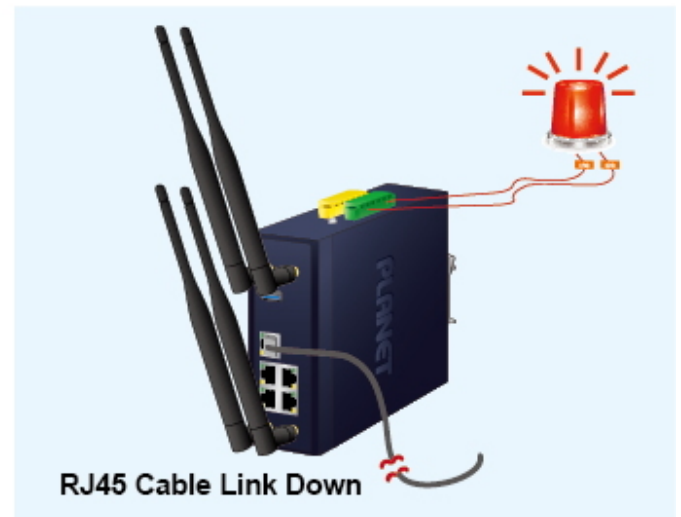

Ultrarychlý **průmyslový Wi-Fi 6 přístupový bod 802.11ax 2400Mb/s** s integrovaným 5portovým přepínačem. Krytí **IP30**, pracovní teplota **-40 až +75 °C**, montáž na DIN lištu nebo přímo na zeď. Možnost duálního napájení v rozsahu **DC 9-54 V** (max. 1,8 A).

Průmyslové prvky Planet se snadno instalují na standardní DIN lištu nebo přímo na zeď a umožňují nasazení dobře známé Ethernetové technologie i v průmyslovém prostředí. Stejně tak jsou vhodné pro instalace do venkovně umístěných skříní s kolísáním pracovních teplot (typicky bezdrátové a MAN ISP aplikace).

Setup Wizard for Multiple Modes

Home Dashboard for Wi-Fi Status

Wi-Fi Statistics

Non-stop 802.11ax Wireless Service Dual Power Input with Auto Failover

Fault Alarm Feature

DC
Power Failure

or

RJ45
Connection Link Down

Digital Input

Digital Output

Seamless Roaming

[Ostatní download](#)