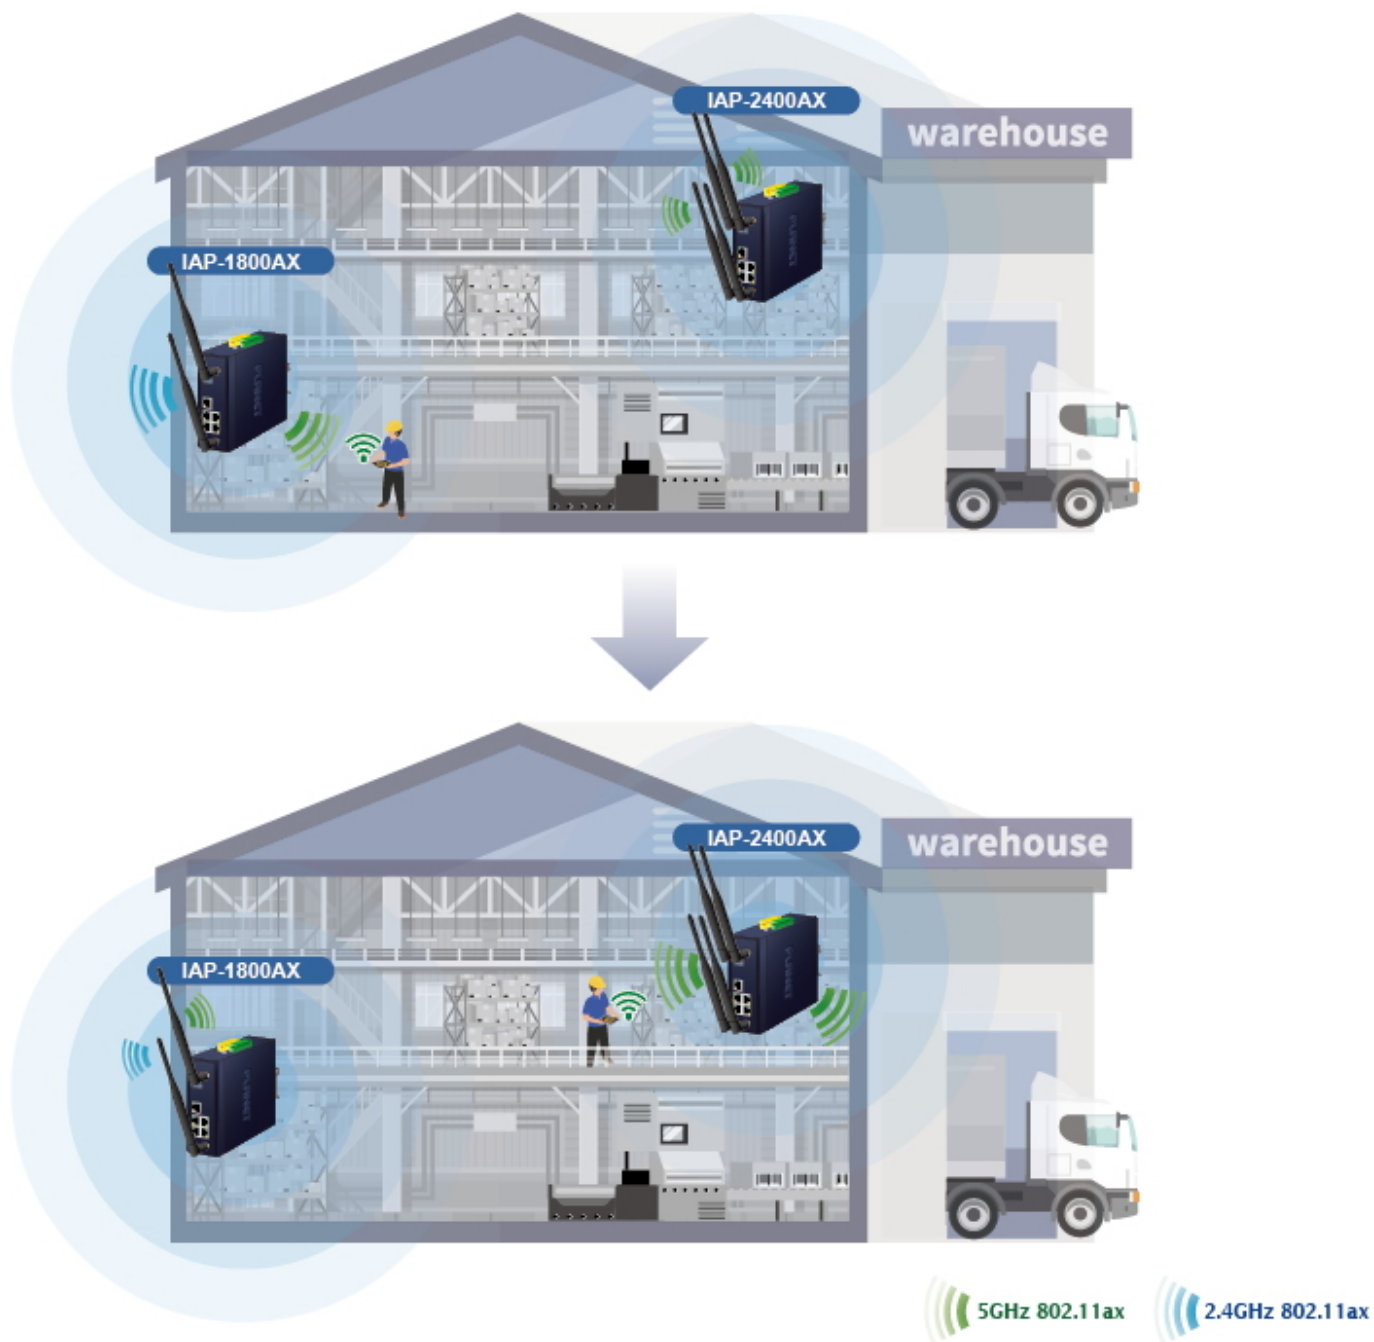

Ultrarychlý **průmyslový Wi-Fi 6 přístupový bod 802.11ax 2400Mb/s** s integrovaným 5portovým přepínačem. Krytí **IP30**, pracovní teplota **-40 až +75 °C**, montáž na DIN lištu nebo přímo na zeď. Možnost duálního napájení v rozsahu **DC 9-54 V** (max. 1,8 A).

Průmyslové prvky Planet se snadno instalují na standardní DIN lištu nebo přímo na zeď a umožňují nasazení dobře známé Ethernetové technologie i v průmyslovém prostředí. Stejně tak jsou vhodné pro instalace do venkovně umístěných skříní s kolísáním pracovních teplot (typicky bezdrátové a MAN ISP aplikace).

Setup Wizard for Multiple Modes

Home Dashboard for Wi-Fi Status

Wi-Fi Statistics

Non-stop 802.11ax Wireless Service Dual Power Input with Auto Failover

Fault Alarm Feature

DC
Power Failure

or

RJ45
Connection Link Down

Digital Input

Digital Output

Seamless Roaming

[Ostatní download](#)