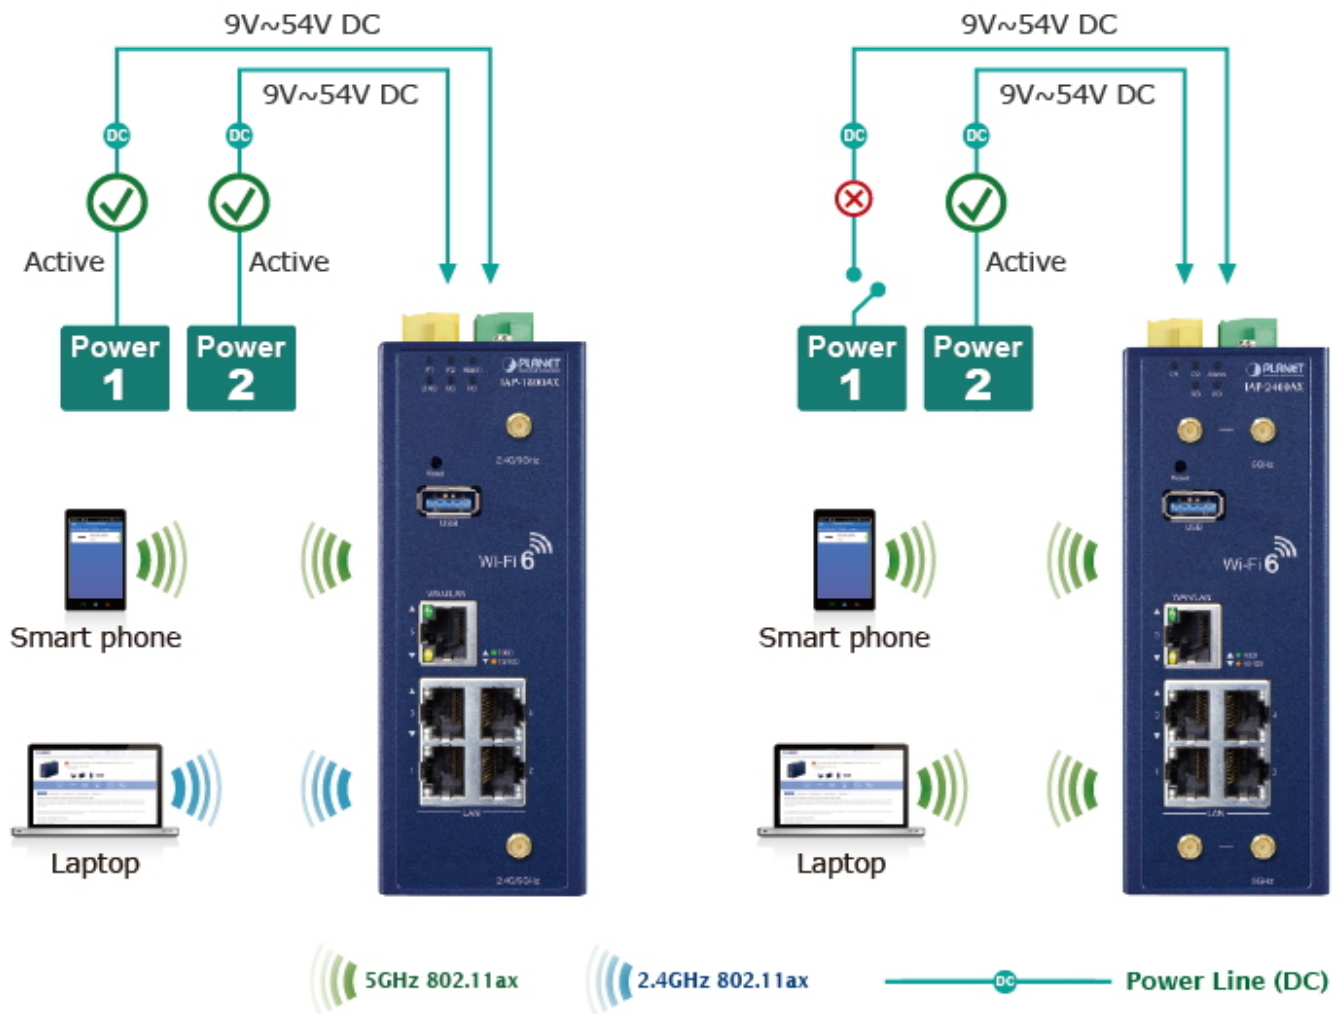

Ultrarychlý **průmyslový Wi-Fi 6 přístupový bod 802.11ax 2400Mb/s** s integrovaným 5portovým přepínačem. Krytí **IP30**, pracovní teplota **-40 až +75 °C**, montáž na DIN lištu nebo přímo na zeď. Možnost duálního napájení v rozsahu **DC 9-54 V** (max. 1,8 A).

Průmyslové prvky Planet se snadno instalují na standardní DIN lištu nebo přímo na zeď a umožňují nasazení dobře známé Ethernetové technologie i v průmyslovém prostředí. Stejně tak jsou vhodné pro instalace do venkovně umístěných skříní s kolísáním pracovních teplot (typicky bezdrátové a MAN ISP aplikace).

Setup Wizard for Multiple Modes

Home Dashboard for Wi-Fi Status

Wi-Fi Statistics

Non-stop 802.11ax Wireless Service Dual Power Input with Auto Failover

Fault Alarm Feature

DC
Power Failure

or

RJ45
Connection Link Down

Digital Input

Digital Output

Seamless Roaming

[Ostatní download](#)