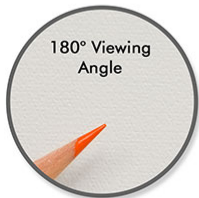

### Elite Screens M71XWS1

**Manuální plátno** typu roleta s úhlopříčkou **71"** a bílou konstrukcí. Vhodné **pro projektory se standardní projekční vzdáleností**.

- Vhodné pro montáž/instalaci na stěnu i strop.
- Samozřejmostí je praktické poutko pro stáhnutí plátna.
- Automatický zamykací mechanismus s variabilním nastavením výšky.

# MANUAL SERIES

Manual Pull-Down Projector Screen

Black or white case options available on certain models/sizes

180° Viewing Angle

MaxWhite® 1.1 Gain Front Projection Screen Material

Optional 6" and 12" L brackets available- SOLD SEPARATELY

Compatible with Standard throw projectors only

Available in Diagonal Sizes: 71" - 170"

Professional Manufacturer's 2-year Warranty and 3-year ENRG® Warranty

Available in Various Aspect Ratios:

Dual wall and Ceiling Installation Design

## ZÁKLADNÍ SPECIFIKACE

**Úhlopříčka:** 71" (180,3 cm)

**Poměr stran:** 1 : 1

**Typ plátna:** roletové, manuální

**Rozměry plátna:** 127 × 127 cm

**Materiál plátna:** MaxWhite

**Odrzivost plátna (gain):** 1.1