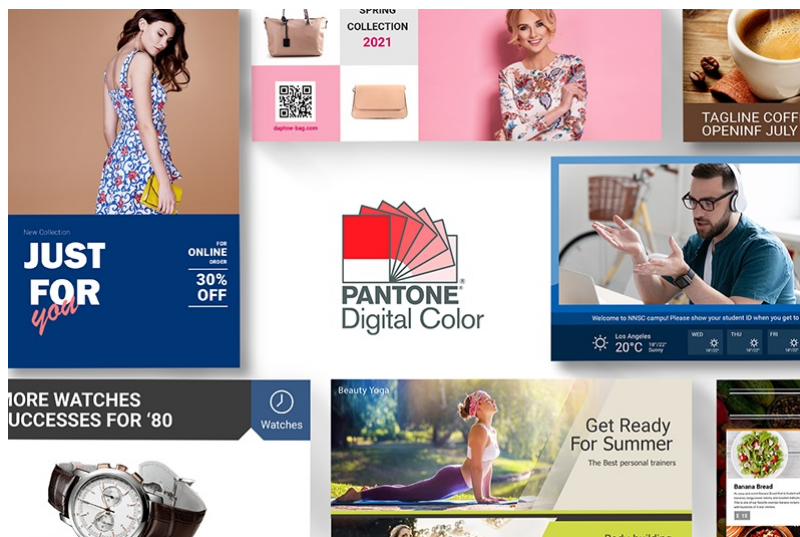

### Informace pro zákazníky interaktivní formou - BenQ IL4301

**Interaktivní panel BenQ IL4301 s dotykovou 43palcovou obrazovkou**, který jasně a ostře zobrazí obsah v ultra jemném **4K rozlišení**. Elegantní konstrukce s **tenkými rámečky** je vhodná do jakéhokoli vnitřního prostředí, ať už jde o prodejny zboží, firemní prostředí, byznys kiosk apod. Precizní vykreslení i do těch nejmenších detailů upoutá pozornost kolemjdoucích a předání digitálního obsahu tou správnou formou. **Dotykový displej z řady IL01** je opatřen obrazovkou odolnou proti bakteriím.

## BenQ IL4301

**Dotykový** interaktivní panel o velikosti **43"** vhodný pro každodenní použití. Nabízí rozlišení **4K Ultra HD** 3840 x 2160 obrazových bodů. Kontrastní poměr činí **1200:1** a svítivost je až **400 cd/m<sup>2</sup>**. Pozorovací úhly **178° horizontálně i vertikálně** zaručí skvělou viditelnost z jakéhokoliv úhlu. Ozvučení zajišťuje dvojice integrovaných **reproduktorů** s celkovým výkonem **20 W**. Interaktivitu displeji dodává použitý operační systém **Android 8.0** s možností instalací užitečných aplikací. Software **X-Sign** nabízí snadnou správu aktuálně zobrazovaného obsahu či tvorbu nových propagačních materiálů pomocí šablon. Díky konstrukci je panel schopný provozu **24 hodin denně, 7 dní v týdnu**.