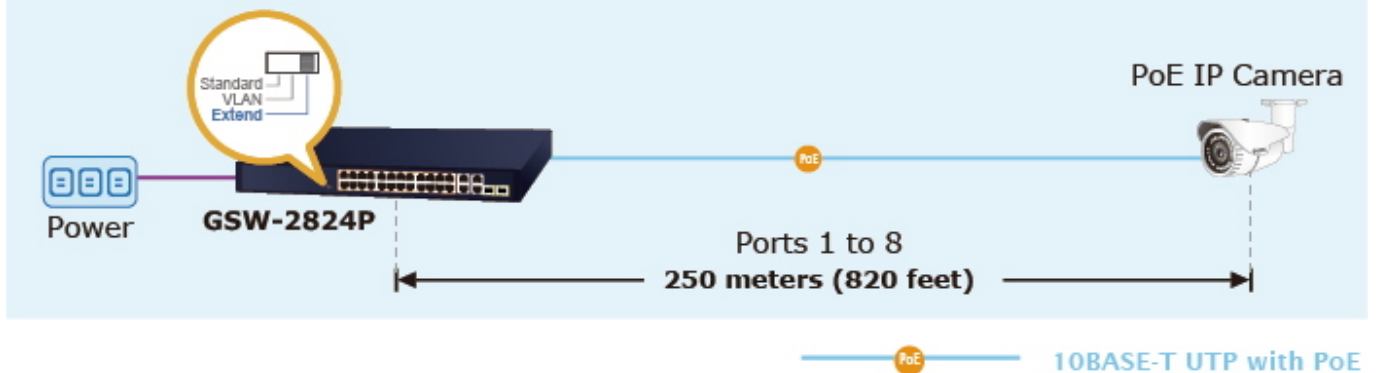

Extend Mode