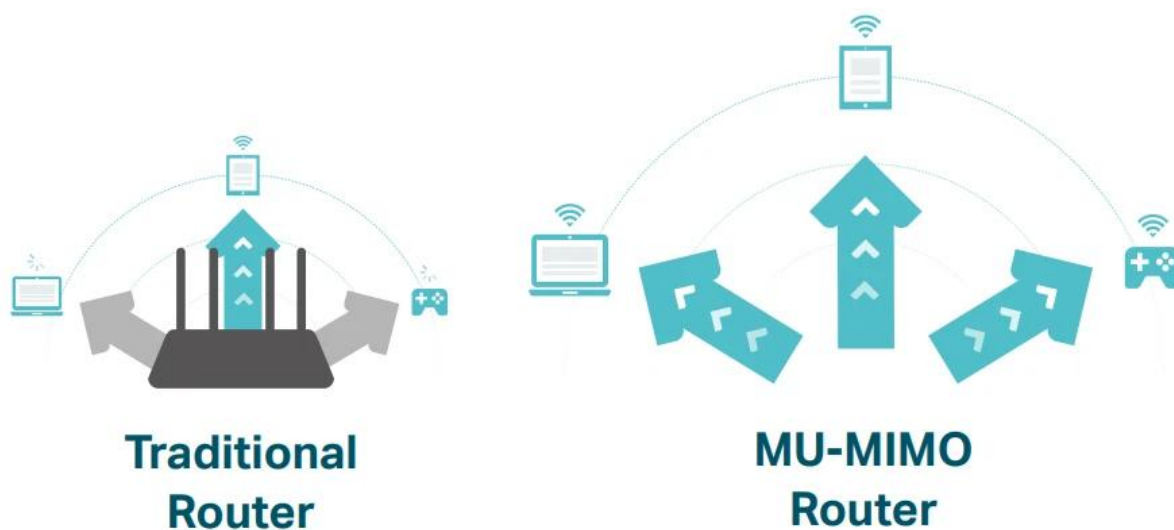

Nejnovější protokol zabezpečení sítí Wi-Fi s názvem WPA3 přináší nové možnosti pro zlepšení kyberbezpečnosti v osobních sítích. Bezpečnější šifrování hesla Wi-Fi a vylepšená ochrana proti útokům hrubou silou společně chrání vaši domácí Wi-Fi.

Zvýšené pokrytí Wi-Fi v celé vaší domácnosti

čtyři externí antény vysílají signál Wi-Fi do všech koutů vašeho domova. Zůstaňte ve spojení a užívejte si rychlé Wi-Fi, ať už si hovíte na pohovce, nebo na balkóně. Technologie tvarování paprsku detekuje zařízení, i když jsou vzdálená nebo mají nízký výkon, a soustřeďuje k nim sílu bezdrátového signálu.

MU-MIMO přináší více současných připojení

MU-MIMO umožňuje zařízení Archer C6 obsluhovat více zařízení najednou. Už se nemusíte potýkat se zahlcenou sítí či prodlevami. Všechna zařízení získávají data rychleji a Wi-Fi se využívá efektivněji!

Tradiční router: Přenášení dat pouze do jednoho zařízení současně

Archer C6: Přenášení dat do několika zařízení současně

Gigabitové připojení, 10x rychlejší

Díky jednomu gigabitovému portu WAN a čtyřem gigabitovým portům LAN může být rychlost až 10x vyšší než u standardních ethernetových připojení. Připojte svá oblíbená kabelová zařízení k routeru Archer C6 a nechte se ohromit!