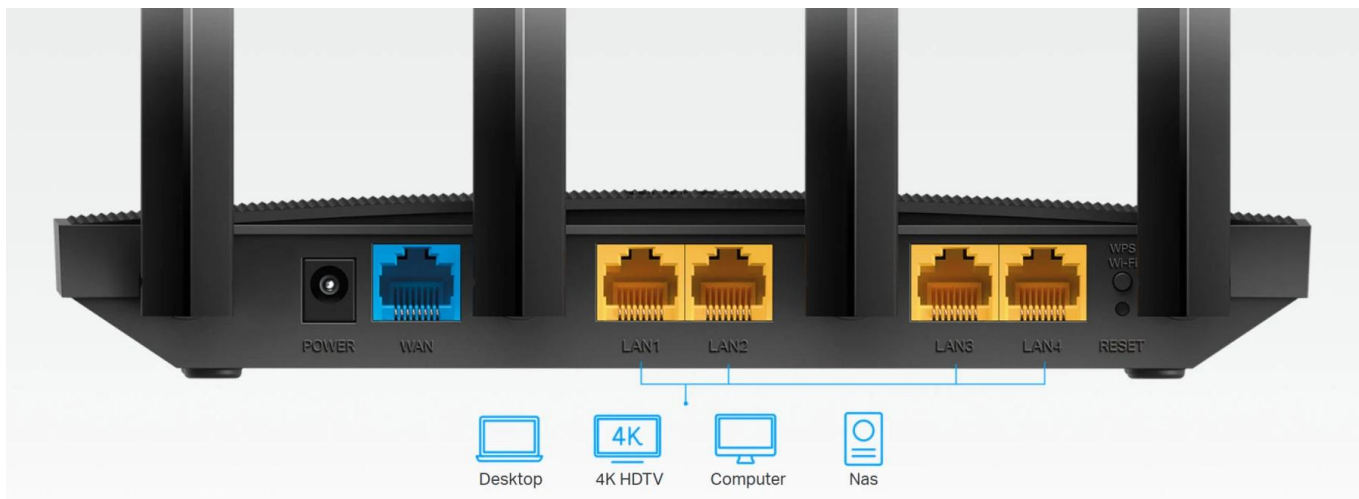

MU-MIMO přináší více současných připojení

MU-MIMO umožňuje zařízení Archer C6 obsluhovat více zařízení najednou. Už se nemusíte potýkat se zahlcenou sítí či prodlevami. Všechna zařízení získávají data rychleji a Wi-Fi se využívá efektivněji!

Tradiční router: Přenášení dat pouze do jednoho zařízení současně

Archer C6: Přenášení dat do několika zařízení současně

Gigabitové připojení, 10x rychlejší

Díky jednomu gigabitovému portu WAN a čtyřem gigabitovým portům LAN může být rychlost až 10x vyšší než u standardních ethernetových připojení. Připojte svá oblíbená kabelová zařízení k routeru Archer C6 a nechte se ohromit!