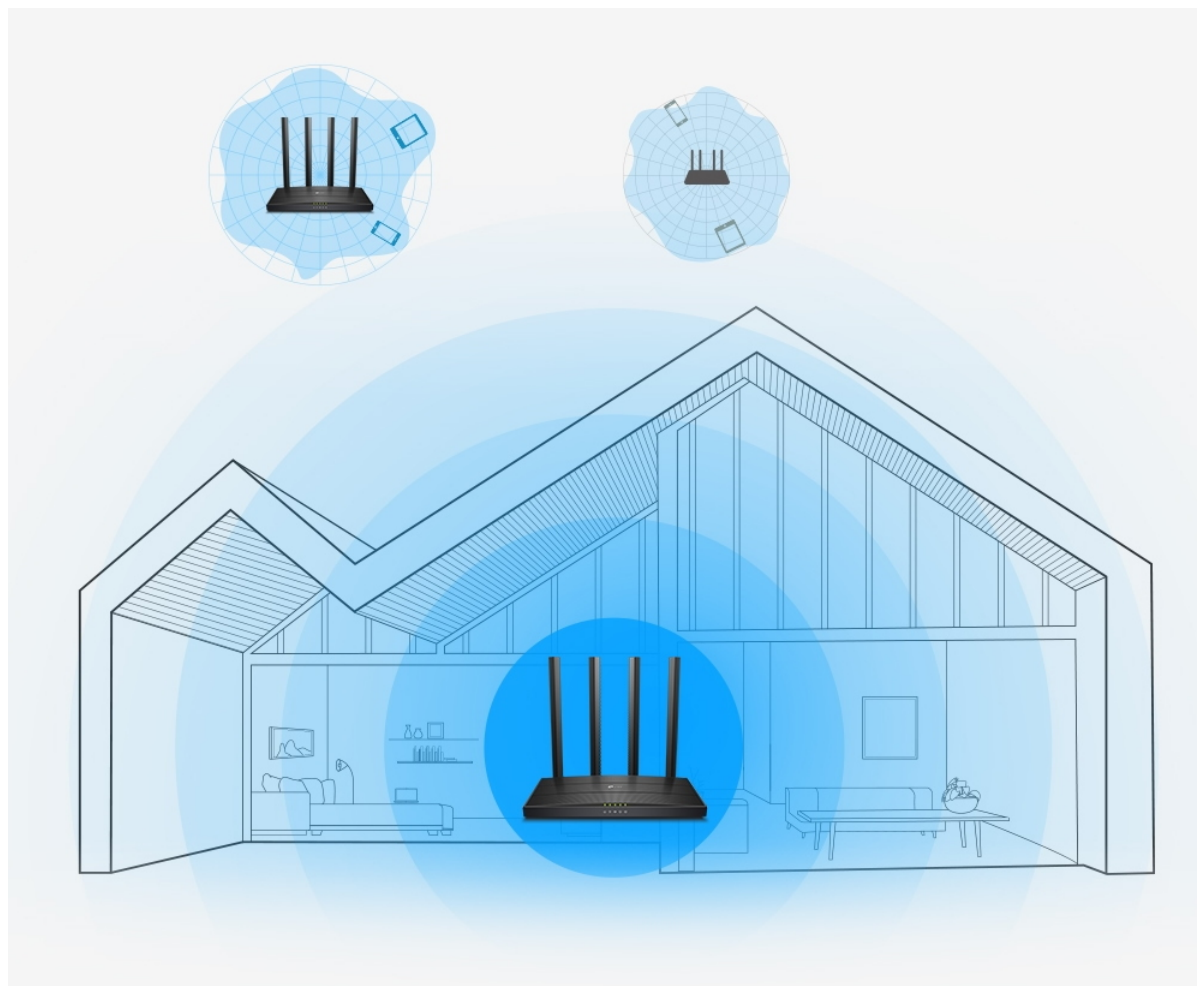

Dvoupásmový bezdrátový Wi-Fi router AC1200 pracující na frekvencích **2,4 a 5 GHz** standardu **802.11a/b/g/n/ac**. Čtyři externí a jedna interní anténa poskytují stabilní bezdrátové připojení a optimální pokrytí. V pásmu 2,4 GHz dosahuje přenosových rychlostí **až 300 Mbit/s** a v pásmu 5 GHz **až 867 Mbit/s**. Na zadní straně disponuje **čtyřmi RJ-45 gigabit LAN** porty a **jedním RJ-45 gigabit WAN** portem.

- Souběžný přenos dat rychlostí 300 Mb/s v pásmu 2,4 GHz a 867 Mb/s v pásmu 5 GHz vytváří celkovou dostupnou šířku pásma 1200 Mb/s.
- Čtyři externí a jedna interní anténa poskytují stabilní bezdrátové připojení a optimální pokrytí.
- Správu sítě máte snadno pod přímou kontrolou díky aplikaci TP-Link Tether.
- Technologie MU-MIMO dosahuje dvojnásobné účinnosti - komunikuje až se 2 zařízeními současně.
- Podporuje režim Access Point, který umožňuje vytvořit nový přístupový bod sítě Wi-Fi.
- Zabezpečený přístup VPN - Poskytuje soukromou síť s bezpečným připojením (OpenVPN a PPTP VPN).

Zvýšené pokrytí Wi-Fi v celé vaší domácnosti Čtyři externí antény vysílají signál Wi-Fi do všech koutů vašeho domova. Zůstaňte ve spojení a užívejte si rychlou Wi-Fi, ať už si hovíte na pohovce, nebo na balkóně. Technologie tvarování paprsku detekuje zařízení, i když jsou vzdálená nebo mají nízký výkon, a soustředí k nim sílu bezdrátového signálu.