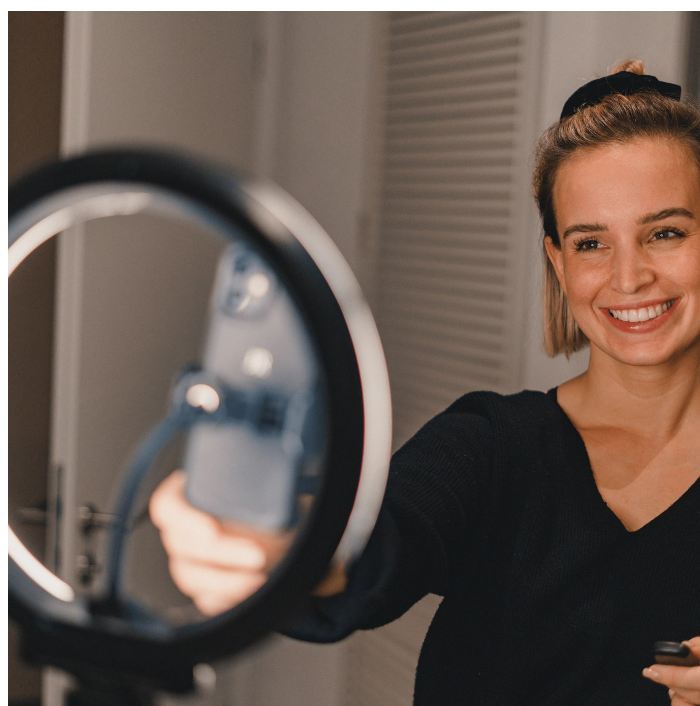

Rollei Lumis Comfort Bi-Color - kruhové světlo pro vlogování a videokonference

Dvoubarevné kruhové světlo Rollei Lumis Comfort Ring Light Bi-Color je ideálním příslušenstvím pro vlogery, tvůrce digitálního obsahu a všechny, kteří pracují s mobilními multimédii. **LED kruhové světlo Rollei** je doplněno **držákem smartphonu** a **stativem** pro snadné a stabilní umístění, takže během okamžiku můžete začít tvořit. Své uplatnění najde také v rámci mobilních videokonferencí. Součástí balení je **dálkové ovládání** pro jednoduchou kontrolu a svobodu při vytváření obsahu.

Díky stativu nastavíte světlo do výšky až 1.6 metrů, konstrukce z hliníku zajišťuje potřebnou pevnost a stabilitu. Možnosti nastavení jsou tak více než obtočné. **Bluetooth dálkové ovládání** podporuje snadnou ovladatelnost pomocí smartphonu Po spárování zvládnete efektivně **pořizovat fotografie nebo videa na dálku**, aniž byste museli měnit polohu a znovu se aranžovat do ideální pozice.