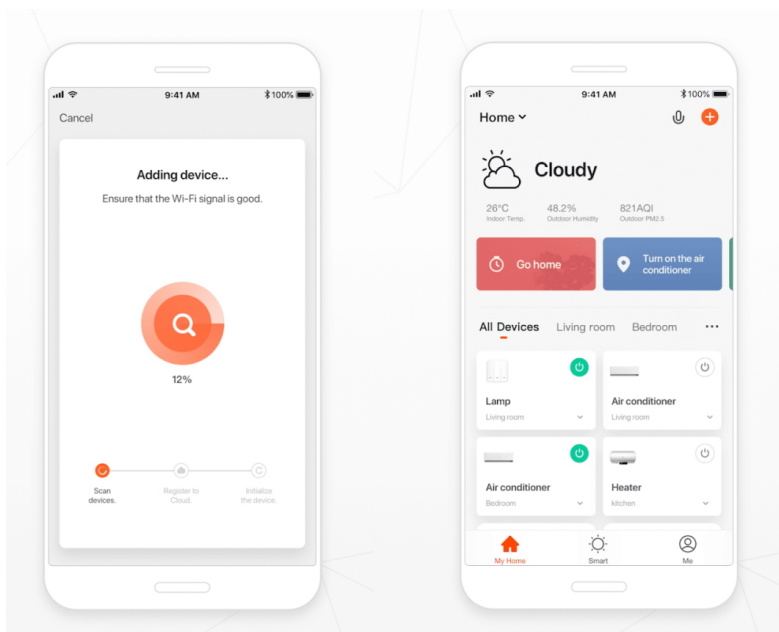

Popis

IMMAX NEO LITE SMART vypínač

Vypínač pro chytrý dům umožňuje **vzdáleně ovládat světelná a jiná el. zařízení** a mít tak domácnost pod kontrolou. K nastavení je nutná aplikace IMMAX NEO PRO, která je kompatibilní s iOS, Android, TUYA a hlasovými asistenty Amazon Alexa, Apple Siri zkratky a Google Assistant.

Stupeň krytí: IP20

Rozměry: 75 x 41 x 19 mm

Barva: bílá

TuyaSmart:

[Aplikace pro Android](#)

[Aplikace pro iOS](#)
