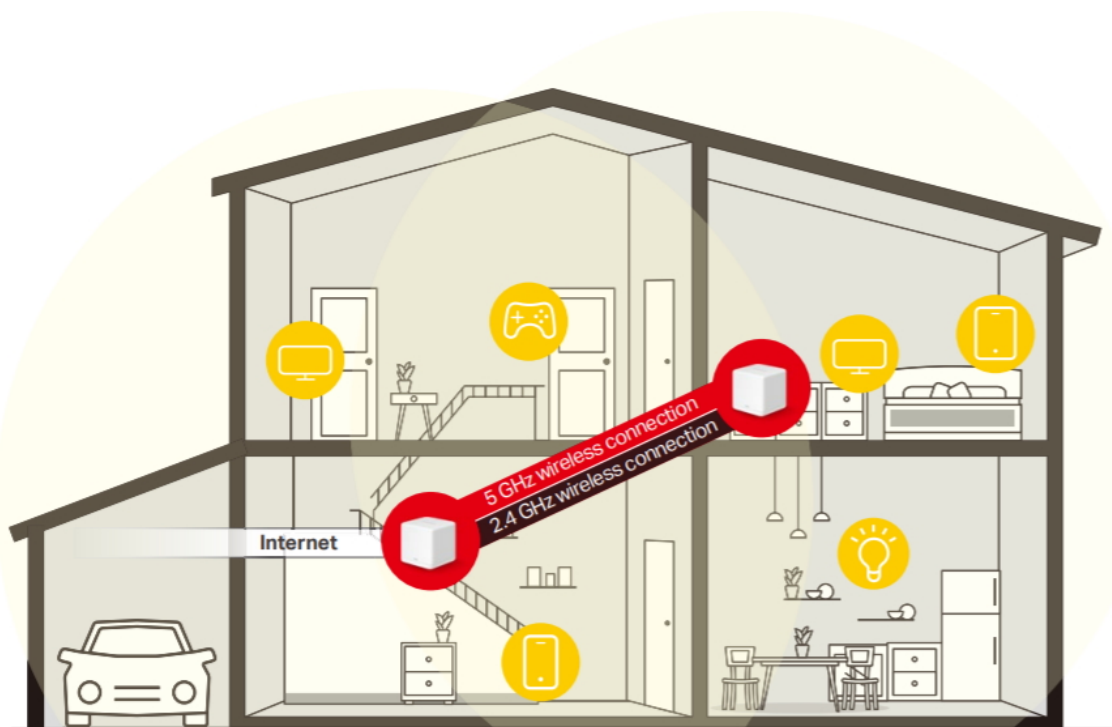

Halo funguje jako unifikovaný systém, který poskytuje **dostatečné pokrytí signálem Wi-Fi** v každé části vašeho domova. Mercusys Mesh Technology poskytuje neuvěřitelně **rychlý a stabilní zážitek** z připojení. Zařízení se automaticky připojí k vysílači s nejsilnějším signálem a s nejvyšší kapacitou. Už **žádné čekání** při načítání a ukládání do mezipaměti při pohybu v domácnosti!

Jednotky poskytují díky integrovaným anténám a duální technologii Wi-Fi rychlost přenosu **až 400 Mb/s** pro pásmo 2,4 GHz a **až 867 Mb/s** pro pásmo 5 GHz. Třikrát vyšší propustnost díky technologii **802.11ac**, ve srovnání s předchozí generací Wi-Fi sítí, umožňuje udržet všechna vaše zařízení připojená při zachování maximální možné propustnosti. Pokud dojde k poruše jednotky v celém systému a dojde tak k odpojení dalšího vysílače od sítě, sama se okamžitě snaží vyhledat vhodnou náhradu, aby nedošlo k výpadku pokrytí. Pokud potřebujete pokrytí ještě rozšířit, stačí jednoduše dokoupit další jednotky.

Balení obsahuje **2 jednotky**.

Coverage up to **2,800 ft²**

Halo H30G
Fill Your Home with Mesh Wi-Fi

MERCUSYS APP
Makes Setup Quick

True **Seamless Roaming**
Eliminates WiFi Dead-Zones

Non-Stop Entertainment
1.3 Gbps
Dual Band WiFi

Connects up to **100**
Devices

Smooth Streaming in Every Corner
Covers up to 2,800 ft² and eliminates WiFi dead zones

Connects up to 100 Devices

Apartment Multi-Story House Ranch-Style House
Fits Any Type of Home