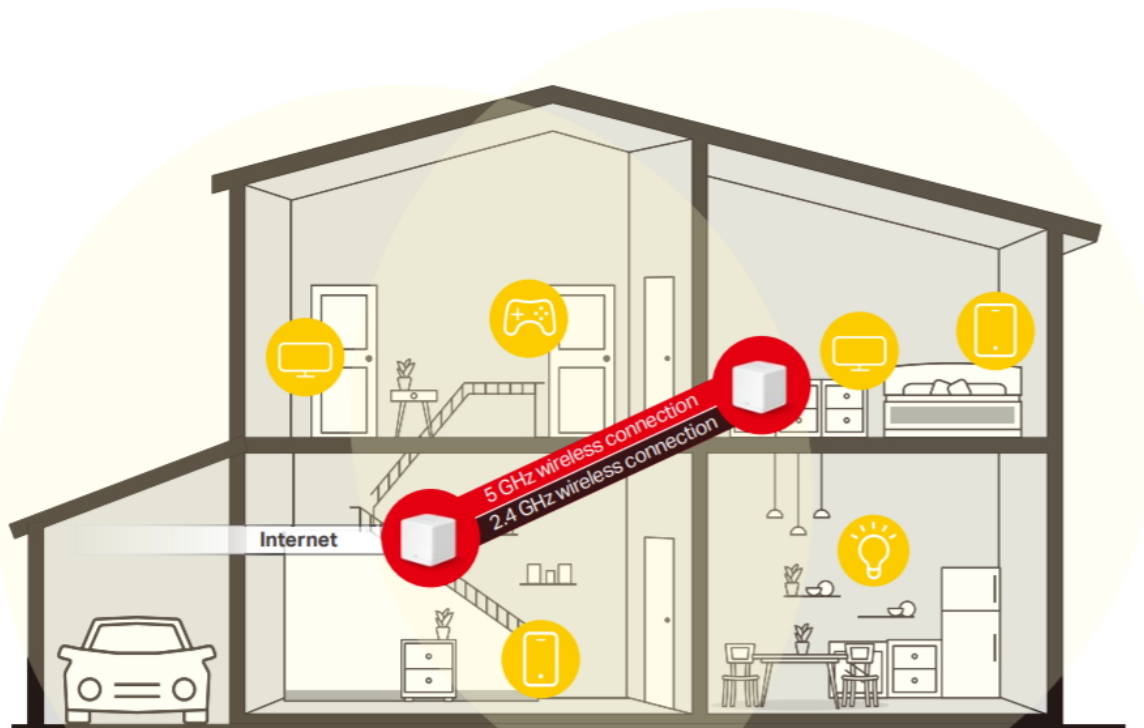

## MERCUSYS HALO H30G 2KS

Cena celkem:	<b>1 622 Kč</b> <b>(bez DPH: 1 341 Kč)</b>
Běžná cena:	<b>1 784 Kč</b>
Ušetříte:	<b>162 Kč</b>
Kód zboží:	NAATPL1105
Part No.:	Halo H30G(2-pack)
Záruka:	36 měs.
Stav:	Nové zboží

### Mercusys Halo H30G 2 ks

Halo funguje jako unifikovaný systém, který poskytuje **dostatečné pokrytí signálem Wi-Fi** v každé části vašeho domova. Mercusys Mesh Technology poskytuje neuvěřitelně **rychlý a stabilní zážitek** z připojení. Zařízení se automaticky připojí k vysílači s nejsilnějším signálem a s nejvyšší kapacitou. Už **žádné čekání** při načítání a ukládání do mezipaměti při pohybu v domácnosti!

Jednotky poskytují díky integrovaným anténám a duální technologii Wi-Fi rychlost přenosu **až 400 Mb/s** pro pásmo 2,4 GHz a **až 867 Mb/s** pro pásmo 5 GHz. Třikrát vyšší propustnost díky technologii **802.11ac**, ve srovnání s předchozí generací Wi-Fi sítí, umožňuje udržet všechna vaše zařízení připojená při zachování maximální možné propustnosti. Pokud dojde k poruše jednotky v celém systému a dojde tak k odpojení dalšího vysílače od sítě, sama se okamžitě snaží vyhledat vhodnou náhradu, aby nedošlo k výpadku pokrytí. Pokud potřebujete pokrytí ještě rozšířit, stačí jednoduše dokoupit další jednotky.

Balení obsahuje **2 jednotky**.

Coverage up to **2,800 ft<sup>2</sup>**

**Halo H30G**  
Fill Your Home with Mesh Wi-Fi

**MERCUSYS APP**  
Makes Setup Quick

True **Seamless Roaming**  
Eliminates WiFi Dead-Zones