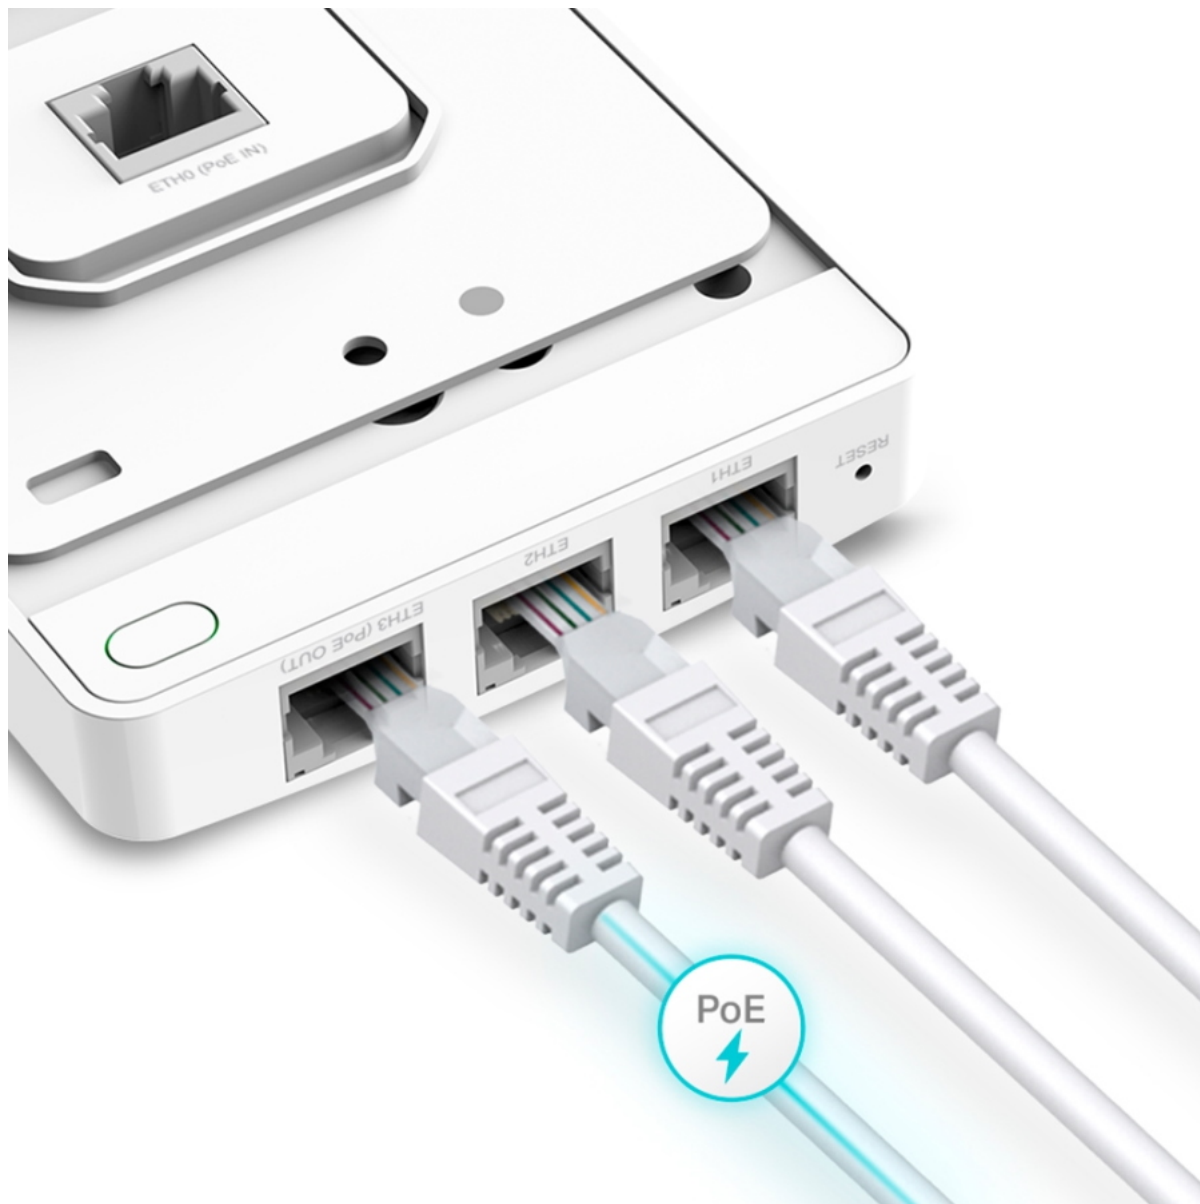

TP-LINK EAP615-WALL

Cena celkem:	2 048 Kč (bez DPH: 1 693 Kč)
Běžná cena:	2 253 Kč
Ušetříte:	205 Kč
Kód zboží:	NAATPL1104
Part No.:	EAP615-wall
Záruka:	60 měs.
Stav:	Nové zboží

Popis

TP-Link EAP615-Wall

Dvoupásmový **nástěnný přístupový bod AX1800** s podporou **Wi-Fi 6 (802.11ax)** zajišťuje spolu s technologií **MU-MIMO** špičkové dvoupásmové připojení s celkovou rychlostí **1775 Mb/s** při rychlosti 574 Mb/s v pásmu **2,4 GHz** a 1201 Mb/s v pásmu **5 GHz**.

Přístupový bod podporuje napájení **802.3at/af PoE+**. Elegantní vzhled a jednoduché uchycení pro snadné upevnění na stěnu usnadňuje nasazení.

- **Ultrarychlá Wi-Fi 6 (AX1800)** - Simultánní rychlosti 574 Mb/s v pásmu 2,4 GHz a 1201 Mb/s v pásmu 5 GHz poskytují výslednou přenosovou rychlost 1775 Mbit/s v síti Wi-Fi.
- **Vysoce výkonné možnosti připojení** - Zajištění vyšší efektivity sítě a nižší latence.
- **Čtyři gigabitové porty** - 4 gigabitové ethernetové porty (1x Uplink + 3x Downlink), přičemž jeden z přichozích portů podporuje technologii PoE, která poskytuje elektrické napájení pro připojené zařízení.
- **Centralizovaná správa** - Integrace s platformou Omada SDN umožňuje cloudový přístup a vzdálenou správu.
- **Zabezpečená síť pro hosty** - Poskytuje několik možností ověřování (SMS, Facebook Wi-Fi, Voucher atd.) a řadu technologií pro zabezpečení bezdrátové sítě.
- **Snadná instalace a podpora PoE** - Navrženo pro snadnou instalaci, abyste nemuseli plýtvat časem, ani utrácet peníze za přivolání instalačního technika.

ZÁKLADNÍ SPECIFIKACE

Wi-Fi standard: IEEE 802.11a/b/g/n/ac/ax

Rychlost datového přenosu: 2,4 GHz - 574 Mbit/s, 5 GHz - 1201 Mbit/s

Anténa: 2x 3 dBi + 2x 4 dBi integrovaná anténa

Porty: 4x GbE RJ-45 LAN

Frekvenční pásmo: 2,4 GHz, 5 GHz

Zabezpečení: WPA-Personal/Enterprise, WPA2-Personal/Enterprise, WPA3-Personal/Enterprise, podpora 802.1X

Podpora PoE: ano, 802.3af/at

Rozměry: 143 x 86 x 20 mm

MU-MIMO

OFDMA

BSS Coloring

High-Efficiency
WiFi 6