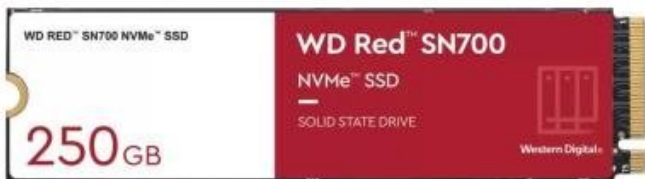

## WD SSD RED SN700 250GB

Cena celkem:	<b>1 347 Kč</b>
	<b>(bez DPH: 1 113 Kč)</b>
Běžná cena:	<b>1 482 Kč</b>
Ušetříte:	<b>135 Kč</b>
Kód zboží:	SSDWED2040
Part No.:	WDS250G1R0C
Záruka:	60 měs.
Stav:	Nové zboží

### WD SSD RED SN700 250 GB

Kvalitní výkonný interní **NVMe SSD disk** s nízkou spotřebou. Formát disku je **M.2** a kapacita **250 GB**.