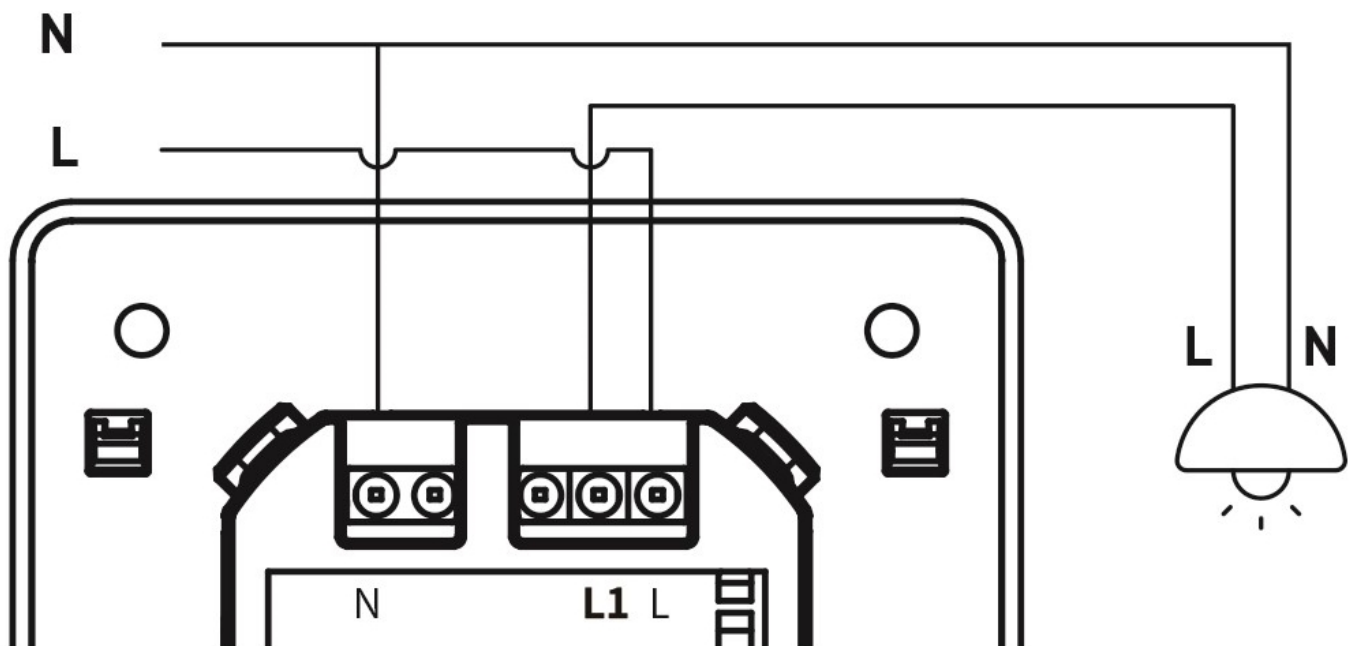

Schéma zapojení: