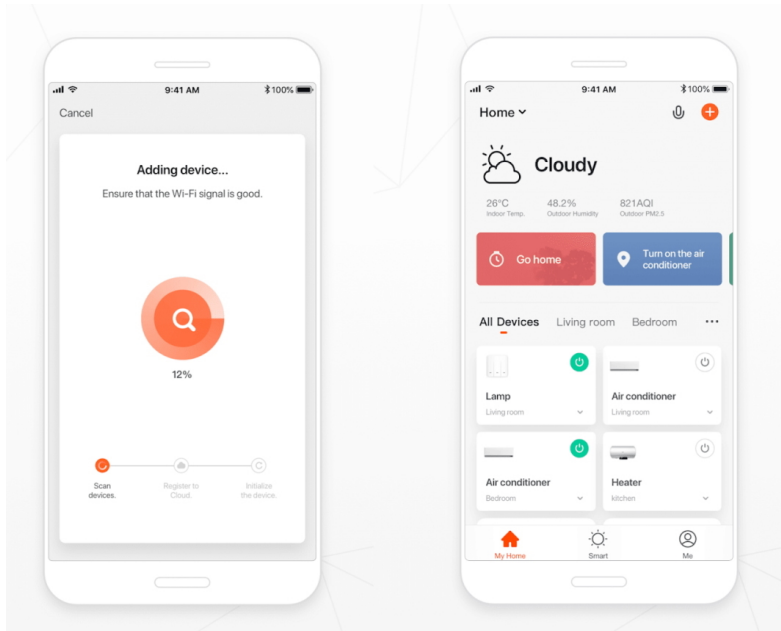

**IMMAX NEO SMART VYPÍNAČ 1TLAČÍTKOVÝ BÍLÝ**

Cena celkem:	<b>962 Kč</b> <b>(bez DPH: 795 Kč)</b>
Běžná cena:	<b>1 058 Kč</b>
Ušetříte:	<b>96 Kč</b>
Kód zboží:	ELIIMM1009
Part No.:	07512L
Záruka:	24 měs.
Stav:	Nové zboží

**Popis****IMMAX NEO SMART vypínač 1tlačítkový**

Chytrý nástěnný vypínač může být ovládán **dotykem, aplikací nebo hlasem**. Je navržený pro stávající elektroinstalační krabičky evropského standardu a lze jím ovládat **světelné zdroje, rolety, žaluzie nebo garážová vrata**. K nastavení je nutná aplikace IMMAX NEO PRO, která je kompatibilní s iOS, Android, TUYA a hlasovými asistenty Amazon Alexa, Apple Siri zkratky a Google Assistant. Pomocí mobilní aplikace můžete vytvářet časové plány osvětlení nebo inteligentní scény v jednotlivých místnostech. Vypínač není určen pro aplikace Philips Hue a Ikea Home Smart.

## ZÁKLADNÍ SPECIFIKACE

**Bezdrátové připojení:** Wi-Fi, podpora Tuya

**Frekvence Wi-Fi:** 2,4 GHz

**Bezdrátový dosah:** 30 m přímá viditelnost, 10 m v zastavěném prostoru

**Napájení:** AC 100–240 V, 50/60 Hz

**Zatížení:** max. 1500 W, nebo 600 W pro LED svítidla

**Stupeň krytí:** IP20

**Rozměry:** 86 × 86 × 37,5 mm

**Barva:** bílá