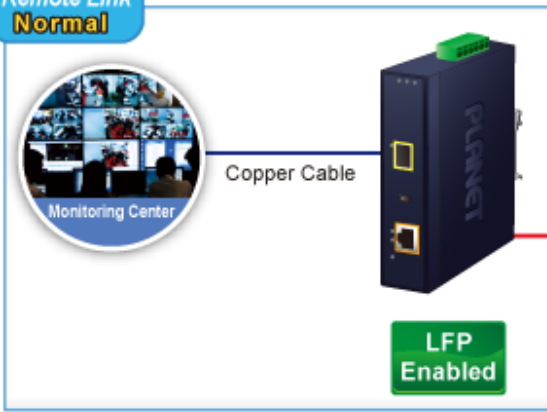

PLANET IGTP-802TS

Cena celkem:	4 316 Kč
	(bez DPH: 3 567 Kč)
Běžná cena:	4 748 Kč
Ušetříte:	432 Kč
Kód zboží:	NETPLA2409
Part No.:	IGTP-802TS
Záruka:	60 měs.
Stav:	Nové zboží

Popis

PLANET IGTP-802TS

Průmyslový konvertor kombinuje ethernetovou konverzi **1000Base-LX na 10/100/1000Base-T** s PoE+ injektorem 802.3at s výkonem **až 30 W** pro levné a efektivní rozšíření sítě. K dispozici je **jeden port SC (1000Base-X, singlemode, dosah až 20 km)** pro potřeby vaší sítě. Konvertor nabízí časově úsporné a cenově efektivní řešení pro uživatele a systémové integrátory, kteří rychle transformují svá sériová zařízení do sítě Ethernet bez nutnosti výměny stávajících sériových zařízení a softwarového systému.

Široký rozsah provozní teploty umožňuje umístit zařízení v téměř jakémkoliv obtížném prostředí. Kompaktní kovové pouzdro s krytím **IP30**, umožňuje montáž na lištu DIN, nebo na stěnu pro efektivní využití prostoru skříně. Napájení poskytuje integrovaný redundantní zdroj se širokým rozsahem napětí **DC 12-48 V / AC 24 V**, který je ideální pro provoz s vysokorychlostními aplikacemi vyžadujícími duální nebo záložní napájení.

ZÁKLADNÍ SPECIFIKACE

Fyzické vlastnosti:

Porty: 1x RJ-45 10/100/1000Base-T s PoE+ funkcí, 1x SC SM (1000Base-LX, 9/125 μ m)

Podpora přenosu: Frame 9KB

Provedení: DIN lišta, na zeď

Podpora OAM: ne

Napájení: 12-48 V DC, nebo 24 V AC, max. celkový příkon do 48 W (zdroj není součástí balení)

Ochrana: ESD do 6 kV

Provozní teplota: -40 až 75 °C

Rozměry: 135 x 87 x 32 mm

Hmotnost: 416 g

Lze instalovat do šasi: ne

Remote Link Normal

Remote Link Broken