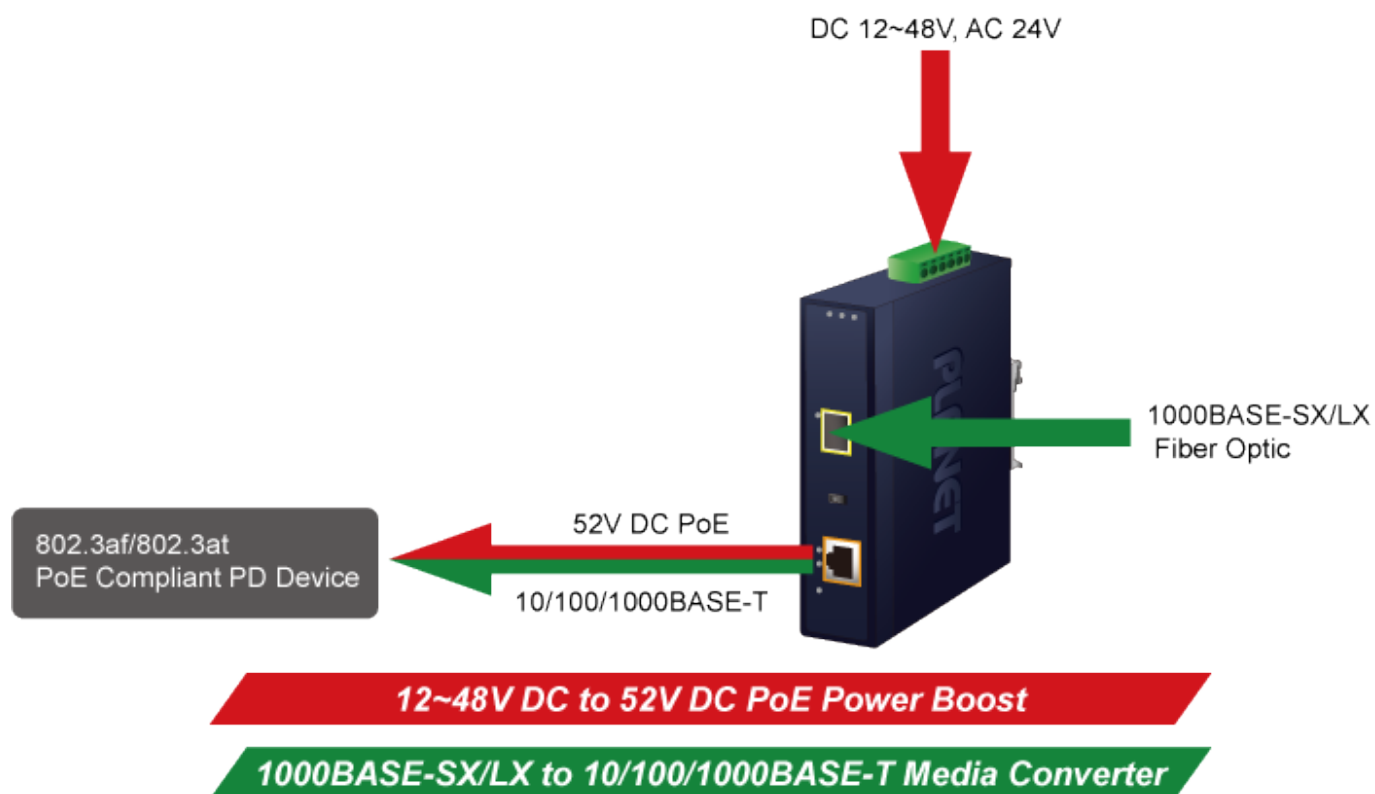

PLANET IGTP-802TS

Cena celkem:	4 316 Kč
	(bez DPH: 3 567 Kč)
Běžná cena:	4 748 Kč
Ušetříte:	432 Kč
Kód zboží:	NETPLA2409
Part No.:	IGTP-802TS
Záruka:	60 měs.
Stav:	Nové zboží

Popis

PLANET IGTP-802TS

Průmyslový konvertor kombinuje ethernetovou konverzi **1000Base-LX na 10/100/1000Base-T** s PoE+ injektorem 802.3at s výkonem **až 30 W** pro levné a efektivní rozšíření sítě. K dispozici je **jeden port SC (1000Base-X, singlemode, dosah až 20 km)** pro potřeby vaší sítě. Konvertor nabízí časově úsporné a cenově efektivní řešení pro uživatele a systémové integrátory, kteří rychle transformují svá sériová zařízení do sítě Ethernet bez nutnosti výměny stávajících sériových zařízení a softwarového systému.

Široký rozsah provozní teploty umožňuje umístit zařízení v téměř jakémkoliv obtížném prostředí. Kompaktní kovové pouzdro s krytím **IP30**, umožňuje montáž na lištu DIN, nebo na stěnu pro efektivní využití prostoru skříně. Napájení poskytuje integrovaný redundantní zdroj se širokým rozsahem napětí **DC 12-48 V / AC 24 V**, který je ideální pro provoz s vysokorychlostními aplikacemi vyžadujícími duální nebo záložní napájení.

ZÁKLADNÍ SPECIFIKACE

Fyzické vlastnosti:

Porty: 1x RJ-45 10/100/1000Base-T s PoE+ funkcí, 1x SC SM (1000Base-LX, 9/125 μ m)

Podpora přenosu: Frame 9KB

Provedení: DIN lišta, na zeď

Podpora OAM: ne

Napájení: 12-48 V DC, nebo 24 V AC, max. celkový příkon do 48 W (zdroj není součástí balení)

Ochrana: ESD do 6 kV

Provozní teplota: -40 až 75 °C

Rozměry: 135 x 87 x 32 mm

Hmotnost: 416 g

Lze instalovat do šasi: ne

Remote Link Normal

Remote Link Broken