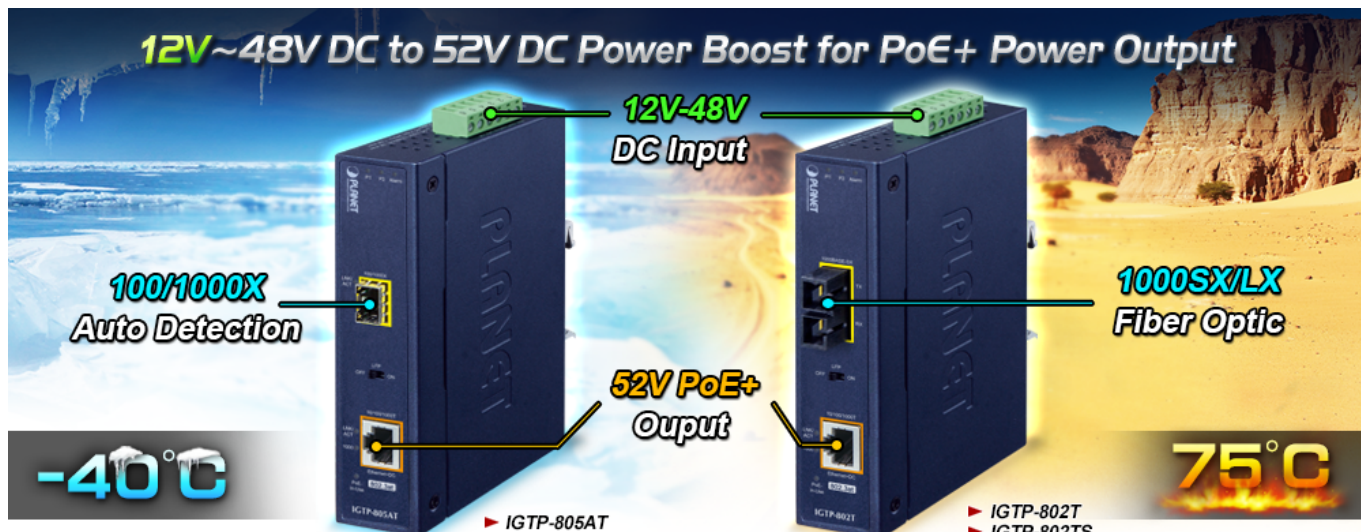

PLANET IGTP-802TS

Cena celkem:	4 316 Kč
	(bez DPH: 3 567 Kč)
Běžná cena:	4 748 Kč
Ušetříte:	432 Kč
Kód zboží:	NETPLA2409
Part No.:	IGTP-802TS
Záruka:	60 měs.
Stav:	Nové zboží

Popis

PLANET IGTP-802TS

Průmyslový konvertor kombinuje ethernetovou konverzi **1000Base-LX na 10/100/1000Base-T** s PoE+ injektorem 802.3at s výkonem **až 30 W** pro levné a efektivní rozšíření sítě. K dispozici je **jeden port SC (1000Base-X, singlemode, dosah až 20 km)** pro potřeby vaší sítě. Konvertor nabízí časově úsporné a cenově efektivní řešení pro uživatele a systémové integrátory, kteří rychle transformují svá sériová zařízení do sítě Ethernet bez nutnosti výměny stávajících sériových zařízení a softwarového systému.

Široký rozsah provozní teploty umožňuje umístit zařízení v téměř jakémkoliv obtížném prostředí. Kompaktní kovové pouzdro s krytím **IP30**, umožňuje montáž na lištu DIN, nebo na stěnu pro efektivní využití prostoru skříně. Napájení poskytuje integrovaný redundantní zdroj se širokým rozsahem napětí **DC 12-48 V / AC 24 V**, který je ideální pro provoz s vysokorychlostními aplikacemi vyžadujícími duální nebo záložní napájení.

ZÁKLADNÍ SPECIFIKACE

Fyzické vlastnosti:

Porty: 1x RJ-45 10/100/1000Base-T s PoE+ funkcí, 1x SC SM (1000Base-LX, 9/125 μ m)

Podpora přenosu: Frame 9KB

Provedení: DIN lišta, na zeď

Podpora OAM: ne

Napájení: 12-48 V DC, nebo 24 V AC, max. celkový příkon do 48 W (zdroj není součástí balení)

Ochrana: ESD do 6 kV

Provozní teplota: -40 až 75 °C

Rozměry: 135 x 87 x 32 mm

Hmotnost: 416 g

Lze instalovat do šasi: ne

Remote Link Normal

Remote Link Broken