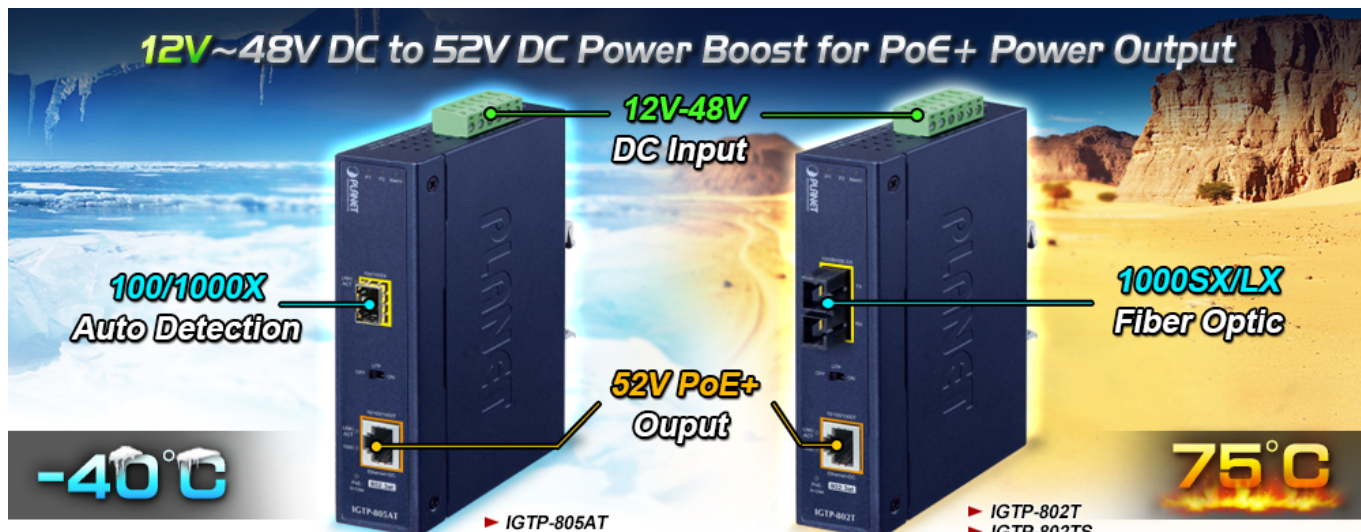

PLANET IGTP-802T

Cena celkem:	4 116 Kč
	(bez DPH: 3 401 Kč)
Běžná cena:	4 527 Kč
Ušetříte:	412 Kč
Kód zboží:	NETPLA2408
Part No.:	IGTP-802T
Záruka:	60 měs.
Stav:	Nové zboží

Popis

PLANET IGTP-802T

Průmyslový konvertor kombinuje ethernetovou konverzi **1000Base-SX na 10/100/1000Base-T** s PoE+ injektorem 802.3at s výkonem **až 30 W** pro levné a efektivní rozšíření sítě. K dispozici je **jeden port SC (1000Base-X, multimode, dosah až 550 m)** pro potřeby vaší sítě. Konvertor nabízí časově úsporné a cenově efektivní řešení pro uživatele a systémové integrátory, kteří rychle transformují svá sériová zařízení do sítě Ethernet bez nutnosti výměny stávajících sériových zařízení a softwarového systému.

Široký rozsah provozní teploty umožňuje umístit zařízení v téměř jakémkoliv obtížném prostředí. Kompaktní kovové pouzdro s krytím **IP30**, umožňuje montáž na lištu DIN, nebo na stěnu pro efektivní využití prostoru skříně. Napájení poskytuje integrovaný redundantní zdroj se širokým rozsahem napětí **DC 12-48 V / AC 24 V**, který je ideální pro provoz s vysokorychlostními aplikacemi vyžadujícími duální nebo záložní napájení.

ZÁKLADNÍ SPECIFIKACE

Fyzické vlastnosti:

Porty: 1x RJ-45 10/100/1000Base-T s PoE+ funkcí, 1x SC MM (1000Base-SX, 50/125 μ m, nebo 62,5/125 μ m)

Podpora přenosu: Frame 9KB

Provedení: DIN lišta, na zeď

Podpora OAM: ne

Napájení: 12-48 V DC, nebo 24 V AC, max. celkový příkon do 48 W (zdroj není součástí balení)

Ochrana: ESD do 6 kV

Provozní teplota: -40 až 75 °C

Rozměry: 135 x 87 x 32 mm

Hmotnost: 416 g

Lze instalovat do šasi: ne