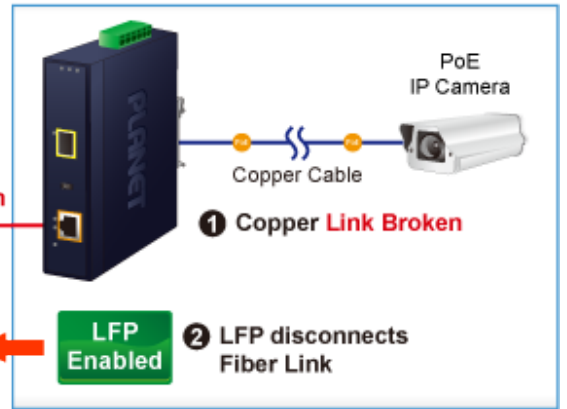

### PLANET IGTP-802T

Průmyslový konvertor kombinuje ethernetovou konverzi **1000Base-SX na 10/100/1000Base-T** s PoE+ injektorem 802.3at s výkonem **až 30 W** pro levné a efektivní rozšíření sítě. K dispozici je **jeden port SC (1000Base-X, multimode, dosah až 550 m)** pro potřeby vaší sítě. Konvertor nabízí časově úsporné a cenově efektivní řešení pro uživatele a systémové integrátory, kteří rychle transformují svá sériová zařízení do sítě Ethernet bez nutnosti výměny stávajících sériových zařízení a softwarového systému.

Široký rozsah provozní teploty umožňuje umístit zařízení v téměř jakémkoliv obtížném prostředí. Kompaktní kovové pouzdro s krytím **IP30**, umožňuje montáž na lištu DIN, nebo na stěnu pro efektivní využití prostoru skříně. Napájení poskytuje integrovaný redundantní zdroj se širokým rozsahem napětí **DC 12-48 V / AC 24 V**, který je ideální pro provoz s vysokorychlostními aplikacemi vyžadujícími duální nebo záložní napájení.

**Hmotnost:** 416 g

**Lze instalovat do šasi:** ne

---

**Remote Link Normal**

**Remote Link Broken**

- 1000BASE-SX/LX Fiber Optic
- 1000BASE-T UTP
- 1000BASE-T UTP with PoE