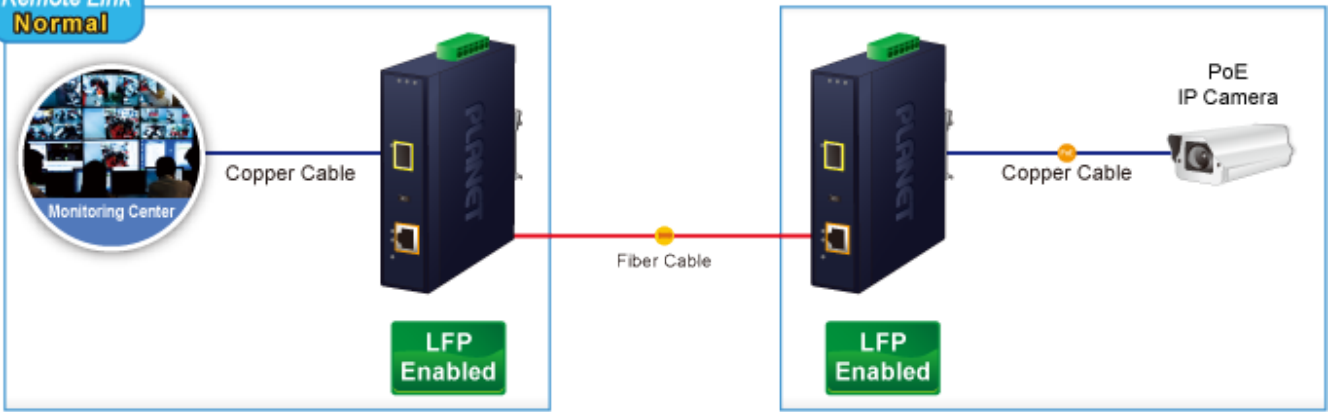

PLANET IGTP-802T

Cena celkem:	4 116 Kč
	(bez DPH: 3 401 Kč)
Běžná cena:	4 527 Kč
Ušetříte:	412 Kč
Kód zboží:	NETPLA2408
Part No.:	IGTP-802T
Záruka:	60 měs.
Stav:	Nové zboží

Popis

PLANET IGTP-802T

Průmyslový konvertor kombinuje ethernetovou konverzi **1000Base-SX na 10/100/1000Base-T** s PoE+ injektorem 802.3at s výkonem **až 30 W** pro levné a efektivní rozšíření sítě. K dispozici je **jeden port SC (1000Base-X, multimode, dosah až 550 m)** pro potřeby vaší sítě. Konvertor nabízí časově úsporné a cenově efektivní řešení pro uživatele a systémové integrátory, kteří rychle transformují svá sériová zařízení do sítě Ethernet bez nutnosti výměny stávajících sériových zařízení a softwarového systému.

Široký rozsah provozní teploty umožňuje umístit zařízení v téměř jakémkoliv obtížném prostředí. Kompaktní kovové pouzdro s krytím **IP30**, umožňuje montáž na lištu DIN, nebo na stěnu pro efektivní využití prostoru skříně. Napájení poskytuje integrovaný redundantní zdroj se širokým rozsahem napětí **DC 12-48 V / AC 24 V**, který je ideální pro provoz s vysokorychlostními aplikacemi vyžadujícími duální nebo záložní napájení.

ZÁKLADNÍ SPECIFIKACE

Fyzické vlastnosti:

Porty: 1x RJ-45 10/100/1000Base-T s PoE+ funkcí, 1x SC MM (1000Base-SX, 50/125 μ m, nebo 62,5/125 μ m)

Podpora přenosu: Frame 9KB

Provedení: DIN lišta, na zeď

Podpora OAM: ne

Remote Link Normal

Remote Link Broken