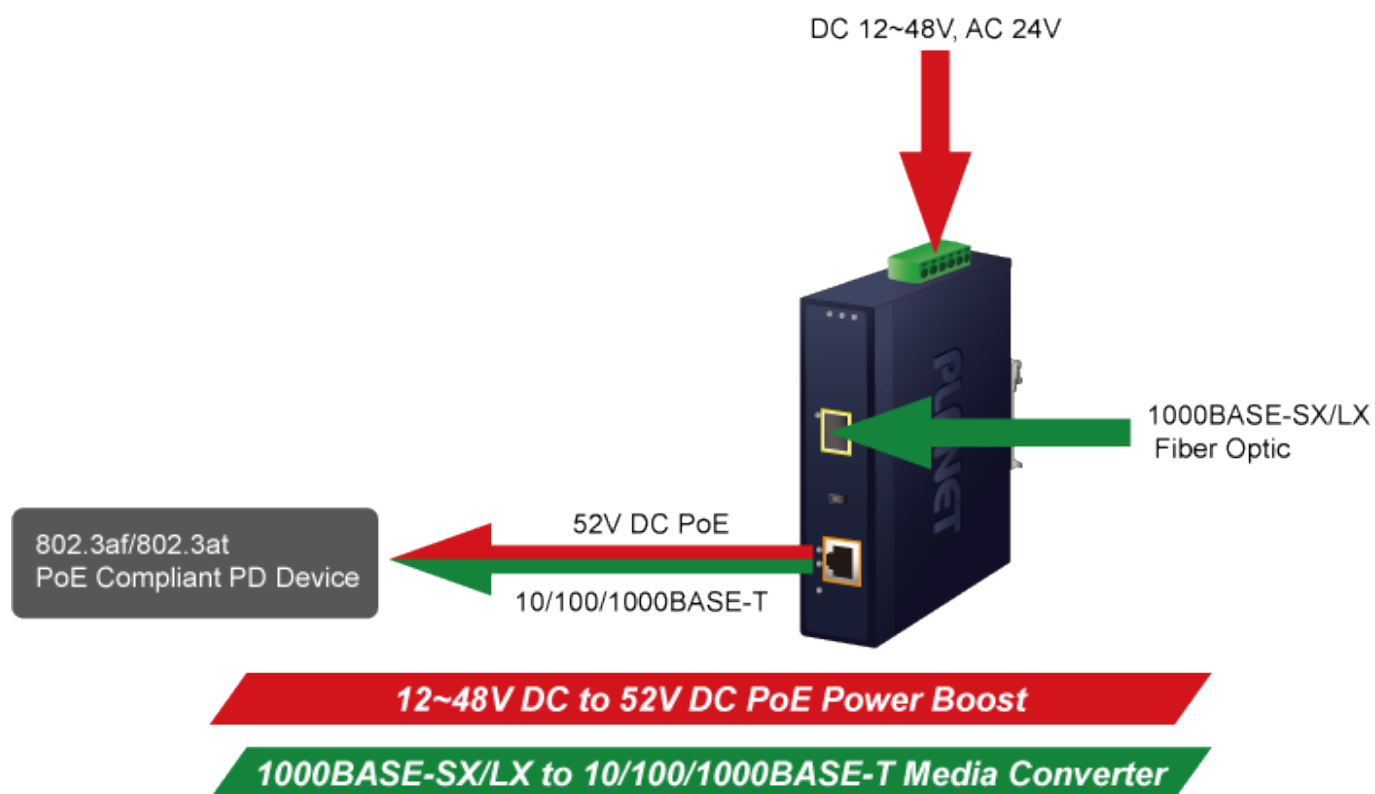

PLANET IGTP-802T

Cena celkem:	4 116 Kč
	(bez DPH: 3 401 Kč)
Běžná cena:	4 527 Kč
Ušetříte:	412 Kč
Kód zboží:	NETPLA2408
Part No.:	IGTP-802T
Záruka:	60 měs.
Stav:	Nové zboží

Popis

PLANET IGTP-802T

Průmyslový konvertor kombinuje ethernetovou konverzi **1000Base-SX na 10/100/1000Base-T** s PoE+ injektorem 802.3at s výkonem **až 30 W** pro levné a efektivní rozšíření sítě. K dispozici je **jeden port SC (1000Base-X, multimode, dosah až 550 m)** pro potřeby vaší sítě. Konvertor nabízí časově úsporné a cenově efektivní řešení pro uživatele a systémové integrátory, kteří rychle transformují svá sériová zařízení do sítě Ethernet bez nutnosti výměny stávajících sériových zařízení a softwarového systému.

Široký rozsah provozní teploty umožňuje umístit zařízení v téměř jakémkoliv obtížném prostředí. Kompaktní kovové pouzdro s krytím **IP30**, umožňuje montáž na lištu DIN, nebo na stěnu pro efektivní využití prostoru skříně. Napájení poskytuje integrovaný redundantní zdroj se širokým rozsahem napětí **DC 12-48 V / AC 24 V**, který je ideální pro provoz s vysokorychlostními aplikacemi vyžadujícími duální nebo záložní napájení.

ZÁKLADNÍ SPECIFIKACE

Fyzické vlastnosti:

Porty: 1x RJ-45 10/100/1000Base-T s PoE+ funkcí, 1x SC MM (1000Base-SX, 50/125 μ m, nebo 62,5/125 μ m)

Podpora přenosu: Frame 9KB

Provedení: DIN lišta, na zeď

Podpora OAM: ne

Napájení: 12-48 V DC, nebo 24 V AC, max. celkový příkon do 48 W (zdroj není součástí balení)

Ochrana: ESD do 6 kV

Provozní teplota: -40 až 75 °C

Rozměry: 135 x 87 x 32 mm

Hmotnost: 416 g

Lze instalovat do šasi: ne