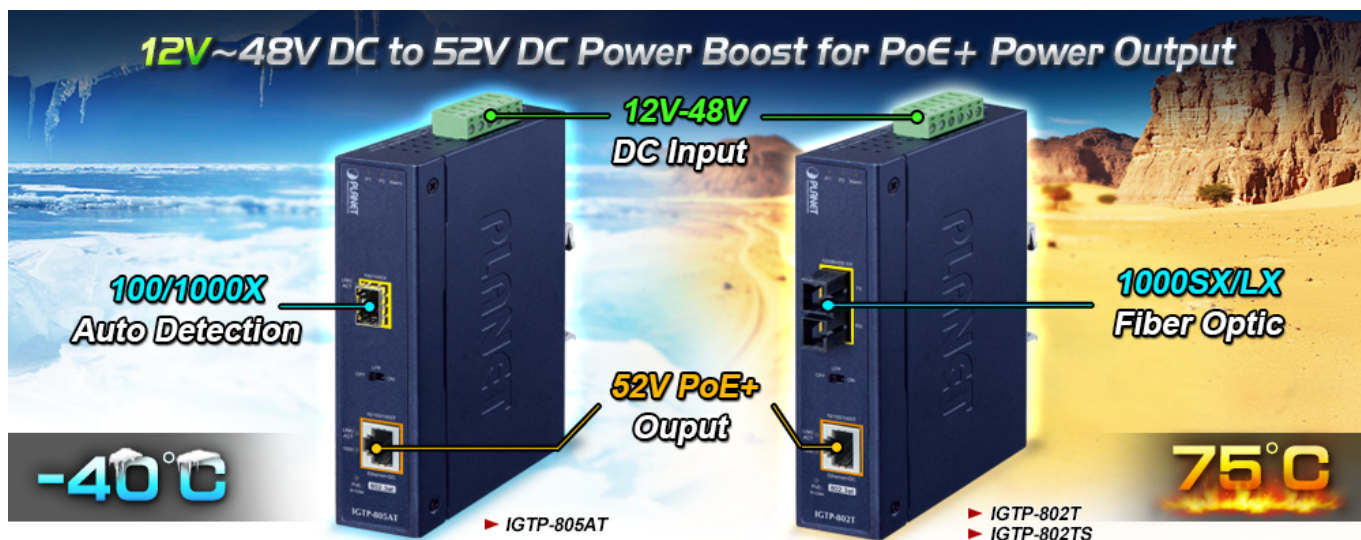

## PLANET IGTP-802T

Cena celkem:	<b>4 065 Kč</b> <b>(bez DPH: 3 359 Kč)</b>
Běžná cena:	<b>4 471 Kč</b>
Ušetříte:	<b>406 Kč</b>
Kód zboží:	NETPLA2408
Part No.:	IGTP-802T
Záruka:	60 měs.
Stav:	Nové zboží

### PLANET IGTP-802T

Průmyslový konvertor kombinuje ethernetovou konverzi **1000Base-SX na 10/100/1000Base-T** s PoE+ injektorem 802.3at s výkonem **až 30 W** pro levné a efektivní rozšíření sítě. K dispozici je **jeden port SC (1000Base-X, multimode, dosah až 550 m)** pro potřeby vaší sítě. Konvertor nabízí časově úsporné a cenově efektivní řešení pro uživatele a systémové integrátory, kteří rychle transformují svá sériová zařízení do sítě Ethernet bez nutnosti výměny stávajících sériových zařízení a softwarového systému.

Široký rozsah provozní teploty umožňuje umístit zařízení v téměř jakémkoliv obtížném prostředí. Kompaktní kovové pouzdro s krytím **IP30**, umožňuje montáž na lištu DIN, nebo na stěnu pro efektivní využití prostoru skříně. Napájení poskytuje integrovaný redundantní zdroj se širokým rozsahem napětí **DC 12-48 V / AC 24 V**, který je ideální pro provoz s vysokorychlostními aplikacemi vyžadujícími duální nebo záložní napájení.

#### Fyzické vlastnosti:

**Porty:** 1x RJ-45 10/100/1000Base-T s PoE+ funkcí, 1x SC MM (1000Base-SX, 50/125 $\mu$ m, nebo 62,5/125 $\mu$ m)

**Podpora přenosu:** Frame 9KB

**Provedení:** DIN lišta, na zeď