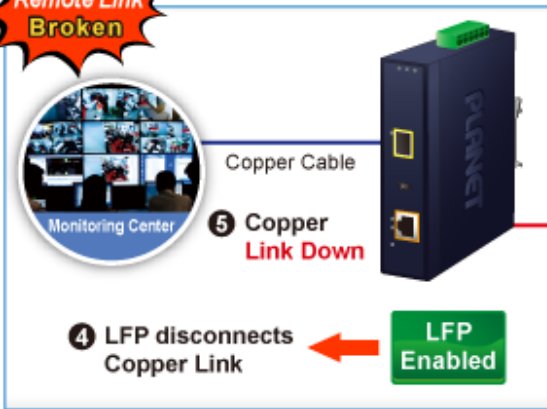

### PLANET IGTP-802T

Průmyslový konvertor kombinuje ethernetovou konverzi **1000Base-SX na 10/100/1000Base-T** s PoE+ injektorem 802.3at s výkonem **až 30 W** pro levné a efektivní rozšíření sítě. K dispozici je **jeden port SC (1000Base-X, multimode, dosah až 550 m)** pro potřeby vaší sítě. Konvertor nabízí časově úsporné a cenově efektivní řešení pro uživatele a systémové integrátory, kteří rychle transformují svá sériová zařízení do sítě Ethernet bez nutnosti výměny stávajících sériových zařízení a softwarového systému.

**Hmotnost:** 416 g

**Lze instalovat do šasi:** ne

---

**Remote Link Normal**

**Remote Link Broken**

- 1000BASE-SX/LX Fiber Optic
- 1000BASE-T UTP
- 1000BASE-T UTP with PoE