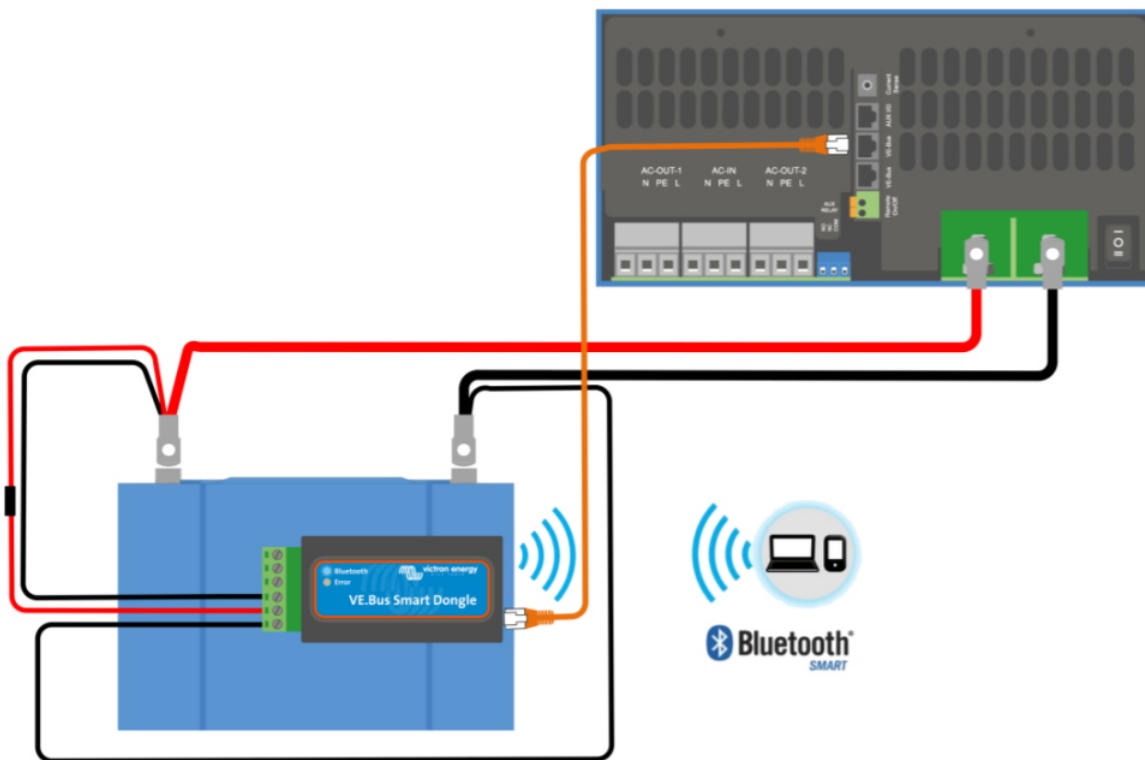

Inteligentní **Bluetooth VE.Bus** rozhraní **se snímačem teploty a napětí baterie**. Sdílí informace o systému přímo do vašeho chytrého telefonu (VictronConnect app).

VE.Bus Smart Dongle je rozhraním VE.Bus - Bluetooth s funkcí čidla teploty a napětí baterie. Umožňuje sledovat informace o systému přímo ve vašem chytrém telefonu pomocí volně dostupné aplikace VictronConnect.

Při použití s invertory/nabíječkami dongle poskytuje informace o napětí a teplotě baterie a umožňuje kompenzaci nabíjení. U modelů MultiPlus-II je dongle v současné době jediným způsobem, jak sledovat údaje o baterii.

Dongle lze použít v systémech GX i bez něj (Cerbo GX, Venus GX/CCGX atd.). V tomto případě dongle poskytuje aktuální informace prostřednictvím rozhraní VictronConnect a dále umožňuje aktualizace firmwaru bez použití internetu.

Dongle je namontován přímo na pouzdrů akumulátoru (pomocí lepicího přípravku) a teplota baterie se snímá přímo z pouzdra akumulátoru. Přesnější snímání teploty baterie je však k dispozici pomocí volitelného snímače namontovaného na baterii. Pokud je snímač připojen, Dongle ho automaticky detekuje a použije naměřené hodnoty teploty přímo ze snímače.