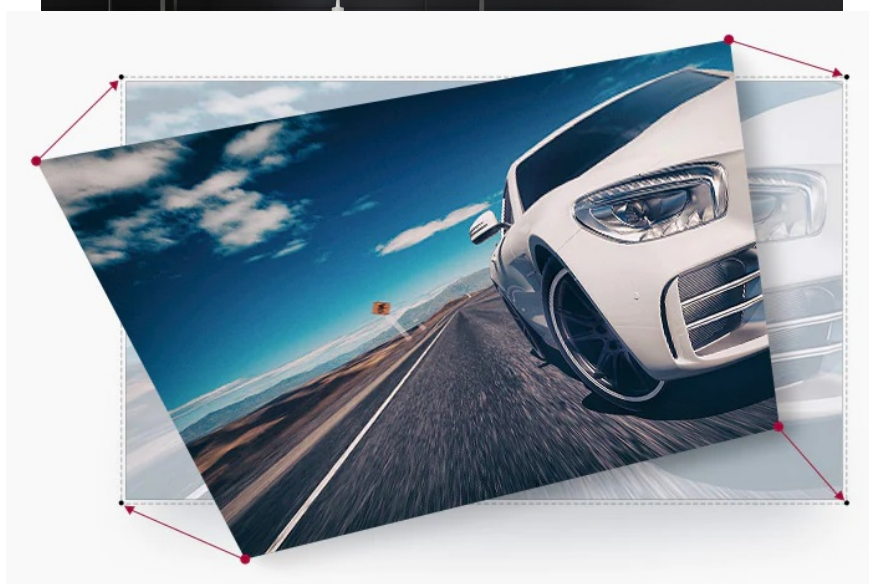

Projektor LG CineBeam PF610P - udělá kino z každé domácnosti

Přenosný projektor **LG CineBeam PF610P** transformuje každou místnost do domácího kinosálu. Obrazová multimédia vám zprostředkuje na **ploše až 120 palců v rozlišení Full HD**. O dobrou viditelnost a jas se postará **svítivost 1000 ANSI lumenu** se **4kanálovou LED technologií** a chybět nesmí ani bezdrátové připojení a sdílení obsahu.

Všude tam, kde je volná plocha

DLP projektor LG PF610P nabízí jasné snímky ve vysokém rozlišení Full HD. Další filmovou noc prožijete s **úhlopříčkou obrazovky od 60 do 120 palců**, takže své domácí kino projekce si užijete opravdu ve velkém stylu. **Vysoký dynamický rozsah HDR 10** zajistí věrnou reprodukci barev a obrazu.

Každý snímek je optimalizován pro co nejlepší kvalitu. Na jasném a živém zobrazení se podílí rovněž 4kanálová LED technologie, která využívá samostatné RGB barvy spolu s dynamickou zelenou pro úpravu jasů a odstínů.